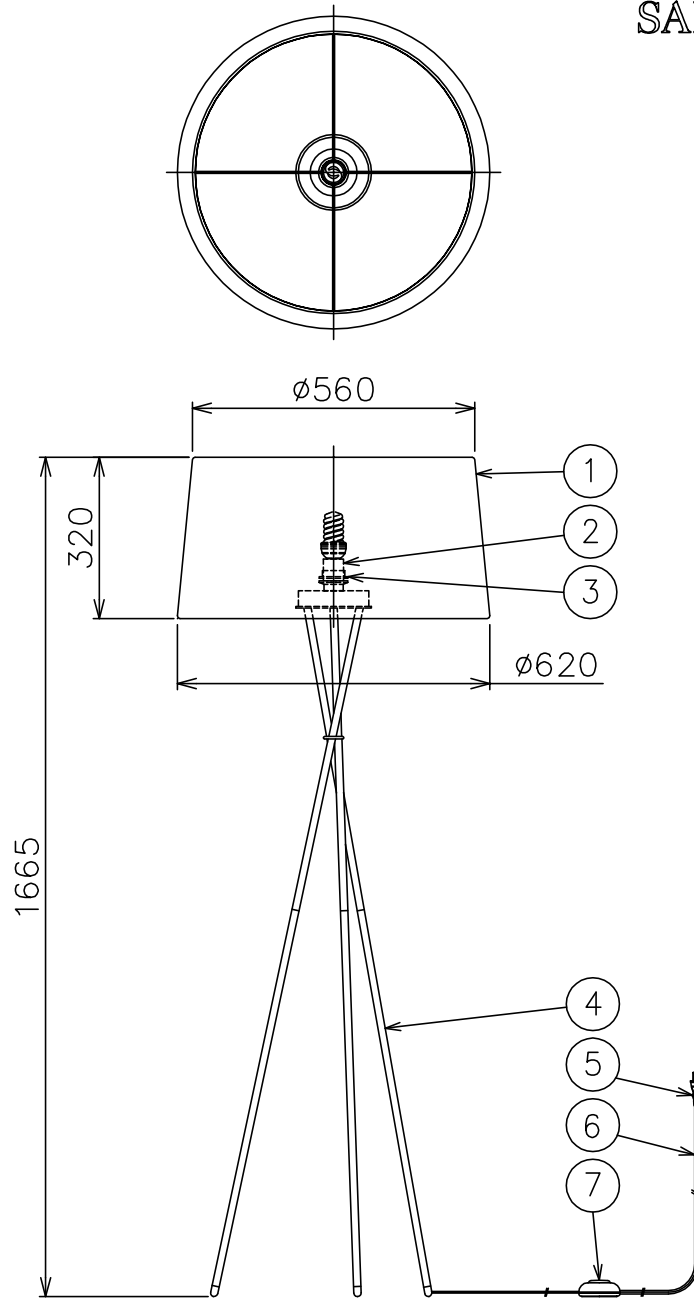

170105

注記) ランプの種類によっては色合いが白いものがあります。

△ 安全上のご注意

- 一般屋内用器具です。屋外や、水気、湿気のある所には取付け出来ません。絶縁不良による感電・火災の原因となることがあります。
- 不安定な場所に設置しないでください。器具の転倒・火災のおそれがあります。
- カーテン・紙等の可燃物や揮発物に近づけて設置しないでください。火災のおそれがあります。

|      |          |             |    |                   |           |                           |                       |        |                    |
|------|----------|-------------|----|-------------------|-----------|---------------------------|-----------------------|--------|--------------------|
| 7    | フットスイッチ  | スチリアクリル/ABS | 1  | 黒色 10A 125V       |           |                           |                       |        |                    |
| 6    | コード      | ビニル         | 1  | 黒色 7A 300V 長さ2.5m | 器具<br>タイプ |                           |                       |        |                    |
| 5    | プラグ      | ビニル         | 1  | 黒色 7A 125V        |           |                           |                       |        |                    |
| 4    | 支柱       | ST          | 1  | 黒色塗装              |           |                           |                       |        |                    |
| 3    | セード固定リング | ポリアミド       | 1  | 黒色                | 適合<br>光源  | E26 電球形蛍光ランプ EFD<br>20WX1 |                       |        |                    |
| 2    | ソケット     | PET         | 1  | 黒色 E26 3A 250V    |           |                           |                       |        |                    |
| 1    | セード      | 綿           | 1  | 黄色                | 色種        |                           |                       |        |                    |
| 品番   | 品名       | 材質          | 数量 | 摘要                |           | カタログ<br>番号                | TRIPODE G5<br>MUSTARD | 型番     | TRIPODE/G5/MUSTARD |
| 第三角法 | 作図       | KI          | 単位 | mm                | 尺度        | —                         | 質量                    | 4.1 kg |                    |