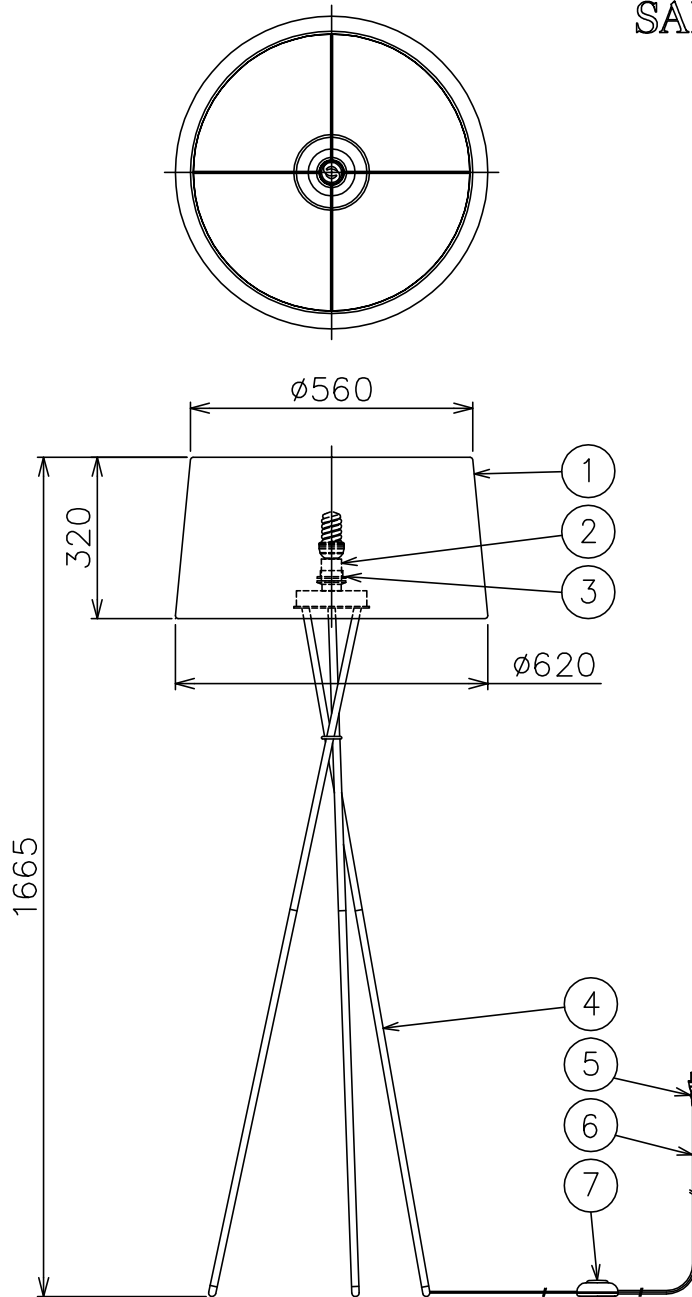

170105

注記) ランプの種類によっては色合いが白いものがあります。

△ 安全上のご注意

- 一般屋内用器具です。屋外や、水気、湿気のある所には取付け出来ません。絶縁不良による感電・火災の原因となることがあります。
- 不安定な場所に設置しないでください。器具の転倒・火災のおそれがあります。
- カーテン・紙等の可燃物や揮発物に近づけて設置しないでください。火災のおそれがあります。

7	フットスイッチ	スチリアクリル/ABS	1	黒色 10A 125V					
6	コード	ビニル	1	黒色 7A 300V 長さ2.5m	器具 タイプ				
5	プラグ	ビニル	1	黒色 7A 125V					
4	支柱	ST	1	黒色塗装					
3	セード固定リング	ポリアミド	1	黒色	適合 光源	E26 電球形蛍光ランプ EFD 20WX1			
2	ソケット	PET	1	黒色 E26 3A 250V					
1	セード	綿	1	緑色	色種				
品番	品名	材質	数量	摘要		カタログ 番号	TRIPODE G5 GREEN	型番	TRIPODE/G5/GREEN
第三角法	作図	KI	単位	mm	尺度	—	質量	4.1 kg	