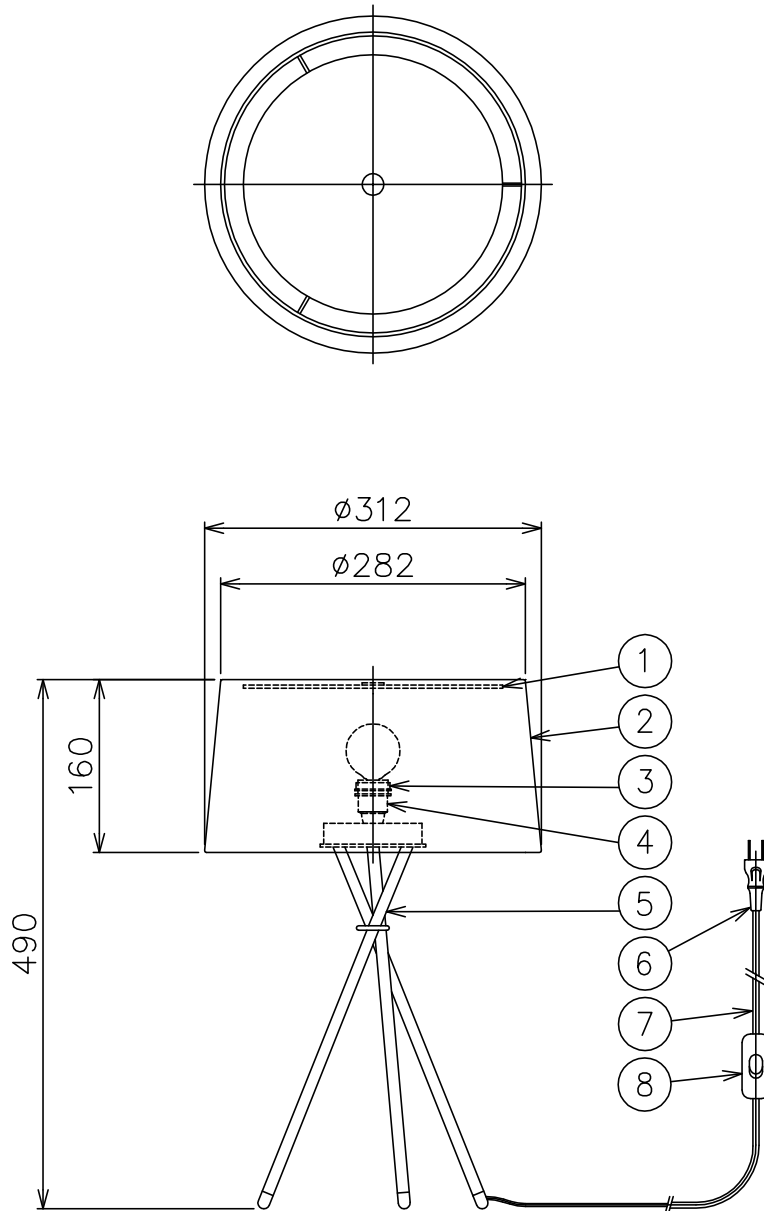

170105

△ 安全上のご注意

- 一般屋内用器具です。屋外や、水気、湿気のある所には取付け出来ません。絶縁不良による感電・火災の原因となることがあります。
- 不安定な場所に設置しないでください。器具の転倒・火災のおそれがあります。
- カーテン・紙等の可燃物や揮発物に近づけて設置しないでください。火災のおそれがあります。

8	中間スイッチ	樹脂	1	黒色 2A 250V
7	コード	耐熱ビニル	1	黒色 7A 300V 長さ2.0m
6	プラグ	フェノール	1	黒色 7A 125V
5	支柱	ST	1	黒色塗装
4	ソケット	PET GF	1	黒色 E12 75W 250V
3	セード固定リング	樹脂	1	黒色
2	セード	綿	1	茶色
1	天板	SPC	1	外面：黒色塗装 内面：白色塗装

器具 タイプ	
適合 光源	E12 ボールランプホワイト 50mm 40WX1
色種	

品番	品名	材質	数量	摘要				カタログ 番号	TRIPODE M3 TERRA	型番	TRIPODE/M3/TERRA
第三角法	作図	KI	単位	mm	尺度	—	質量	1.3 kg			

※本品の規格および外観は改良のため予告なしに変更する事がありますので、あらかじめご了承ください。