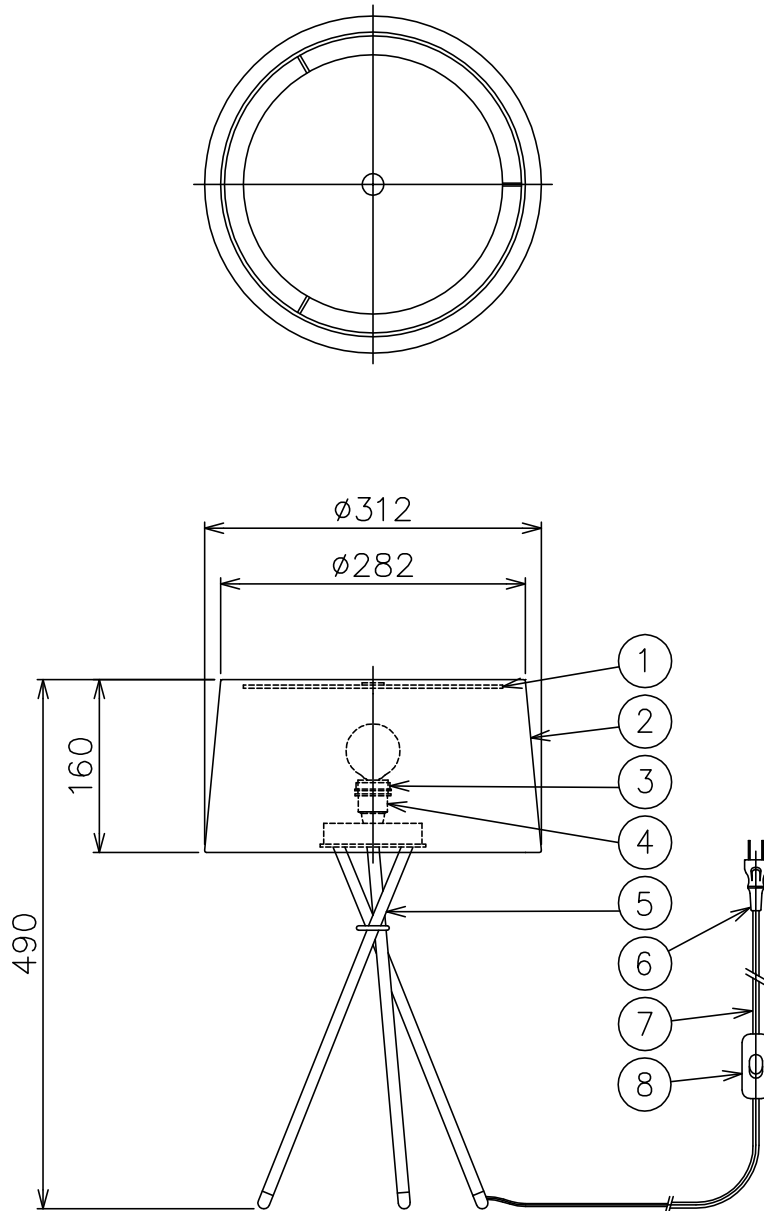

170105

△ 安全上のご注意

- 一般屋内用器具です。屋外や、水気、湿気のある所には取付け出来ません。絶縁不良による感電・火災の原因となることがあります。
- 不安定な場所に設置しないでください。器具の転倒・火災のおそれがあります。
- カーテン・紙等の可燃物や揮発物に近づけて設置しないでください。火災のおそれがあります。

8	中間スイッチ	樹脂	1	黒色 2A 250V
7	コード	耐熱ビニル	1	黒色 7A 300V 長さ2.0m
6	プラグ	フェノール	1	黒色 7A 125V
5	支柱	ST	1	黒色塗装
4	ソケット	PET GF	1	黒色 E12 75W 250V
3	セード固定リング	樹脂	1	黒色
2	セード	綿	1	黄色
1	天板	SPC	1	外面：黒色塗装 内面：白色塗装

器具 タイプ	
適合 光源	E12 ボールランプホワイト 50mm 40WX1
色種	

品番	品名	材質	数量	摘要				カタログ 番号	TRIPODE M3 MUSTARD	型番	TRIPODE/M3/MUSTARD
第三角法	作図	KI	単位	mm	尺度	—	質量	1.3 kg			

※本品の規格および外観は改良のため予告なしに変更する事がありますので、あらかじめご了承ください。