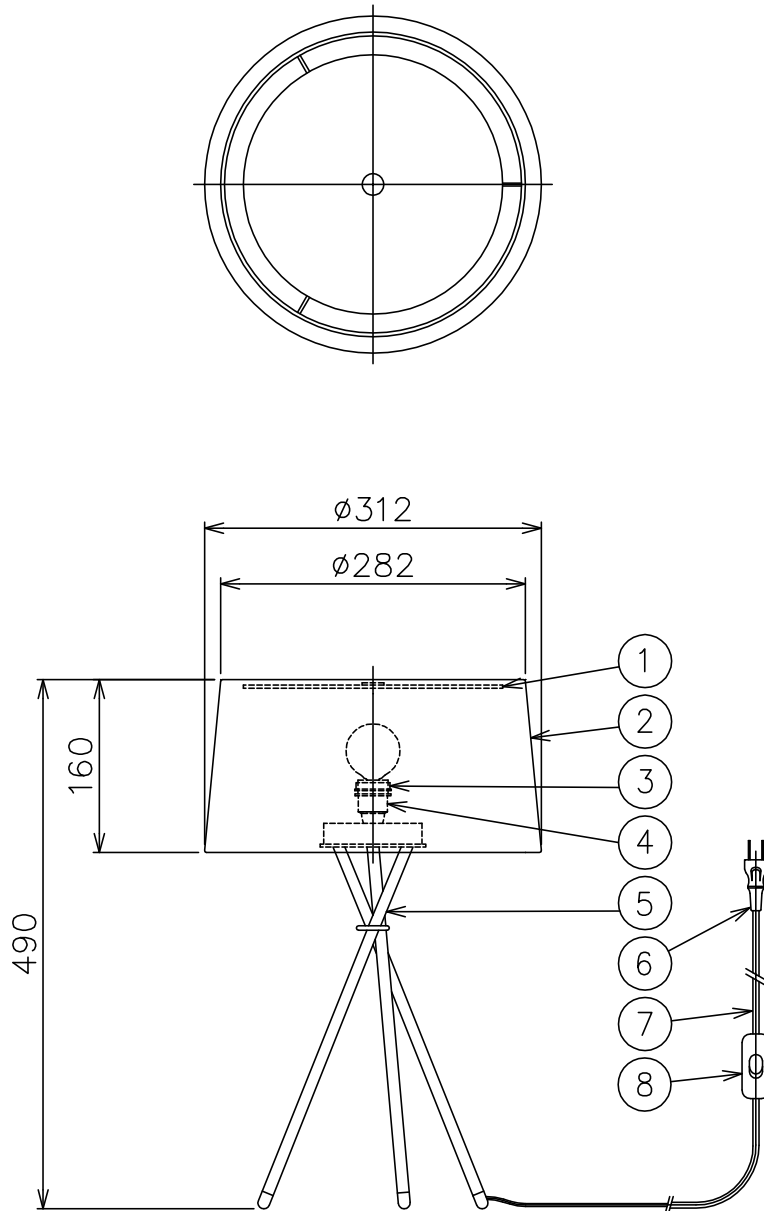

170105

△ 安全上のご注意

- 一般屋内用器具です。屋外や、水気、湿気のある所には取付け出来ません。絶縁不良による感電・火災の原因となることがあります。
- 不安定な場所に設置しないでください。器具の転倒・火災のおそれがあります。
- カーテン・紙等の可燃物や揮発物に近づけて設置しないでください。火災のおそれがあります。

8	中間スイッチ	樹脂	1	黒色 2A 250V
7	コード	耐熱ビニル	1	黒色 7A 300V 長さ2.0m
6	プラグ	フェノール	1	黒色 7A 125V
5	支柱	ST	1	黒色塗装
4	ソケット	PET GF	1	黒色 E12 75W 250V
3	セード固定リング	樹脂	1	黒色
2	セード	綿	1	緑色
1	天板	SPC	1	外面：黒色塗装 内面：白色塗装

器具 タイプ	
適合 光源	E12 ボールランプホワイト 50mm 40WX1
色種	

品番	品名	材質	数量	摘要				カタログ 番号	TRIPODE M3 GREEN	型番	TRIPODE/M3/GREEN
第三角法	作図	KI	単位	mm	尺度	—	質量	1.3 kg			

※本品の規格および外観は改良のため予告なしに変更する事がありますので、あらかじめご了承ください。