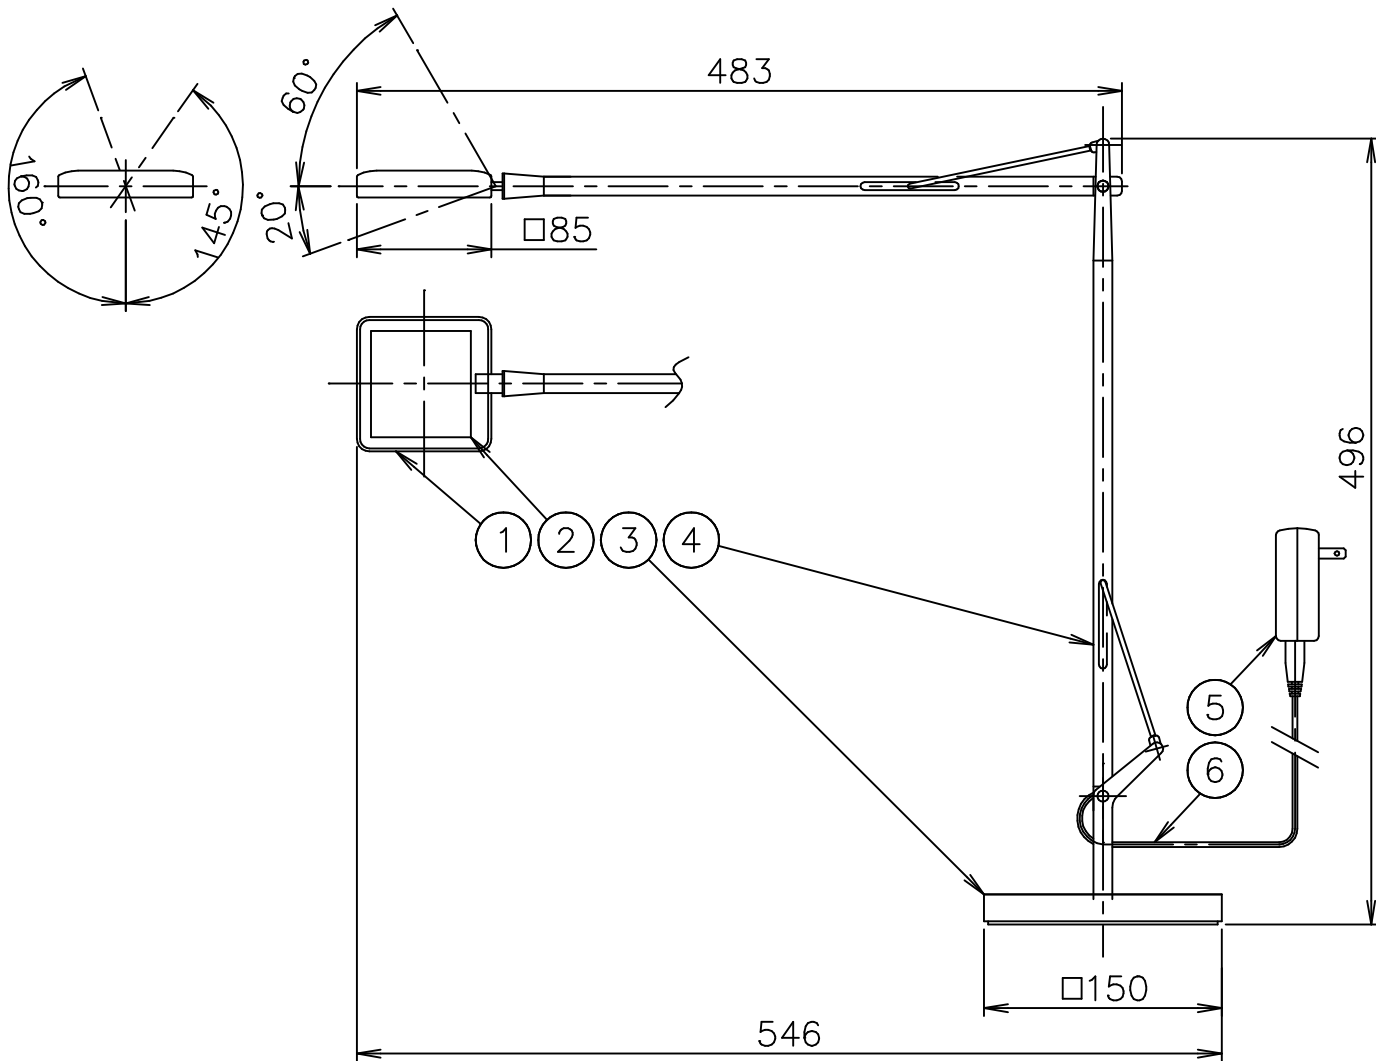

FLOS

180510 180306 180306

161220

6	コード	ビニール	1	透明/黒色 1800mm	器具	屋内専用
5	ACアダプタ	樹脂	1	WHI.CHR/白色、BLK.ANT/黒色	タイプ	100%→70%→40%→OFF
4	アーム	AT	2	色種参照		
3	ベース	AP/ZDC	1	色種参照	適合	LED 7W 2700/3000K 306lm
2	LEDユニット		1	7W 2700/3000K 306lm	ランプ	
1	灯具	AP/アクリル	1	色種参照/フロスト	色種	White.Black.Titanium.Chrome
品番	品名	材質	数量	摘要	名称	KELVIN EDGE
第三角法	作図	仲西	単位	mm	尺度	—
				質量	3.0	kg