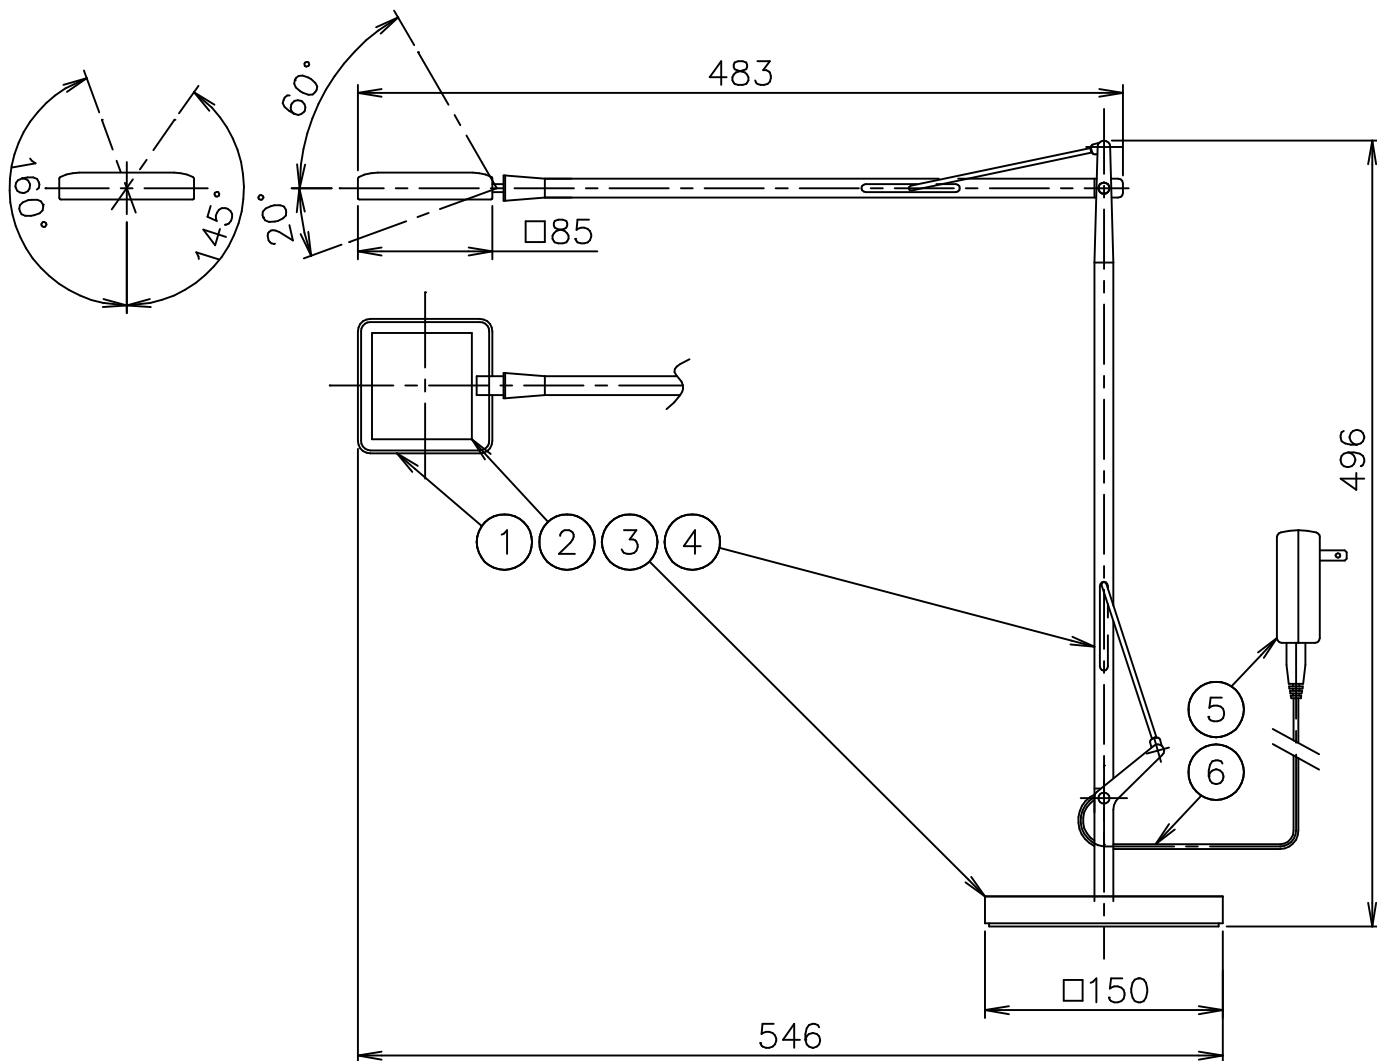

FLOS

180510

180306

161220

6	コード	ビニール	1	透明/黒色 1800mm	器具	屋内専用
5	ACアダプタ	樹脂	1	WHI.CHR/白色、BLK.ANT/黒色	タイプ	100%→70%→40%→OFF
4	アーム	AT	2	色種参照		
3	ベース	AP/ZDC	1	色種参照	適合	LED 7W 2700/3000K 306lm
2	LEDユニット		1	7W 2700/3000K 306lm	ランプ	
1	灯具	AP/アクリル	1	色種参照/フロスト	色種	White.Black.Titanium.Chrome
品番	品名	材質	数量	摘要	名称	KELVIN EDGE
第三角法	作図	仲西	単位	mm	尺度	—
				質量	3.0	kg