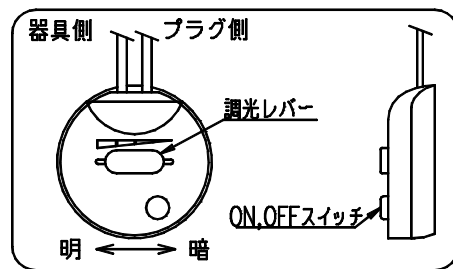

◇明るく安全に使用していただくために、安全チェックシートに基づき器具を定期的に(1年に1回以上)清掃、点検をする

◇ぬれた手で電源プラグを持たない
感電の原因となります。

・器具のネジや部品のゆるみがないか、損傷、脱落、コードの痛みがないかお調べください。
・プラグやコンセント回りのゴミやほこりは、乾いたやわらかい布でよく拭いて取り除いてください。
発火や火災の原因となります。

◇器具に殺虫剤などをかけかたり、シンナーなどで拭かない
器具の変形や短寿命の原因となります。

◇照明器具には寿命があります。およそ8~10年経過しますと外観に異常が無くとも内部の劣化は進行しています。必ず点検・交換をする

◇器具に水をかけたり、水の中につけて洗わない
感電や火災の原因となります。

点検せずに長時間使い続けると感電・火災・発熱・性能劣化のおそれがあります。

◇可動部分のある器具は、可動範囲以上に無理に動かさない
器具の故障、短寿命の原因となります。

※床等の安定した場所でご使用ください。不安定な場所で使用しないでください。転倒のおそれがあります。

1. ランプをソケットにねじ込んでください。
※器具に表示されている種類およびワット数以下のランプをご使用ください。
2. セードを取り付けます。(下図参照)
セードの内側のピン受け(3ヶ所)を内セードのセード固定ピンにはめ込み、右に回して固定してください。

3. プラグをコンセントに差し込んでください。
4. ランプの点灯・消灯は、調光器のON/OFFスイッチでおこなってください。調光レバーで明るさを調整してください。(下図参照)