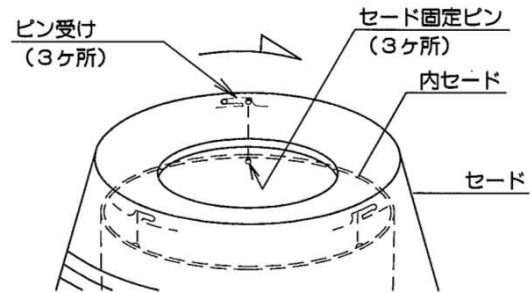

1. ランプをソケットにねじ込んでください。
※器具に表示されている種類およびワット数以下のランプをご使用ください。
2. セードを取り付けます。(下図参照)
セードの内側のピン受け(3ヶ所)を内セードのセード固定ピンにはめ込み、右に回して固定してください。

3. プラグをコンセントに差し込んでください。
4. ランプの点灯・消灯は、調光器のON/OFFスイッチでおこなってください。調光レバーで明るさを調整してください。(下図参照)