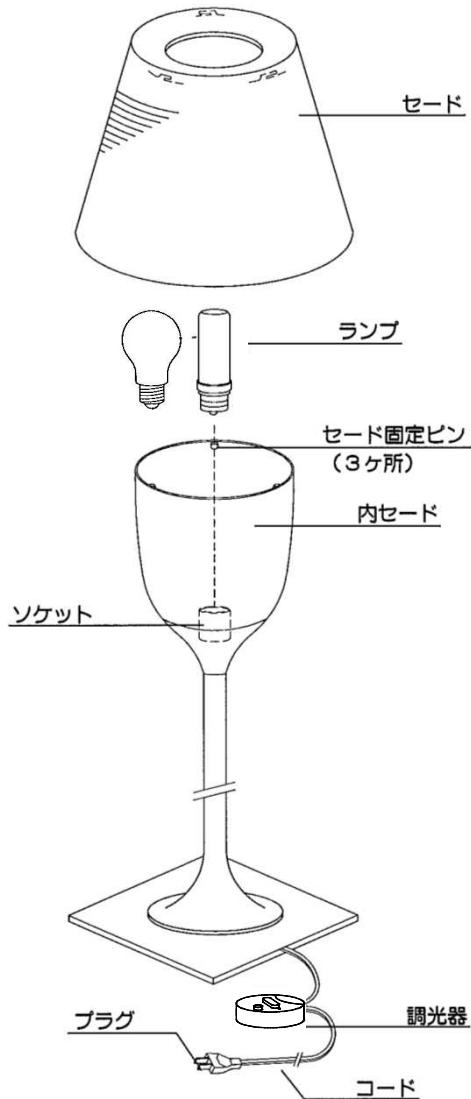

1. ランプをソケットにねじ込んでください。
※器具に表示されている種類およびワット数以下のランプをご使用ください。
2. セードを取り付けます。(下図参照)
セードの内側のピン受け(3ヶ所)を内セードのセード固定ピンにはめ込み、右に回して固定してください。

3. プラグをコンセントに差し込んでください。
4. ランプの点灯・消灯は、調光器のON/OFFスイッチでおこなってください。調光レバーで明るさを調整してください。(下図参照)