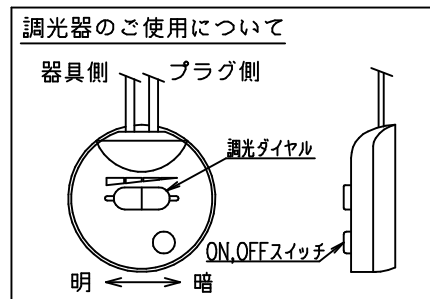

FLOS

171207

140401

120720

8	プラグ	樹脂	1	黒色 15A 125V		
7	コード	ビニール	1	黒色		
6	調光器	樹脂	1	黒色 100V 200W	器具 タイプ	屋内専用
5	ベース	ZDC	1	クロームメッキ		
4	支柱	AT	1	クロームメッキ		
3	ソケット	磁器	1	E26	適合 ランプ	E26 普通ランプシリカ 100W×1
2	カバー	ポリカーボネート	1	白色	色種	
1	セード	布	1	ベージュ		
品番	品名	材質	数量	摘要	名称	KTRIBE F2 SOFT
第三角法	作図	仲西	単位	mm	尺度	—
					質量	6.7 kg