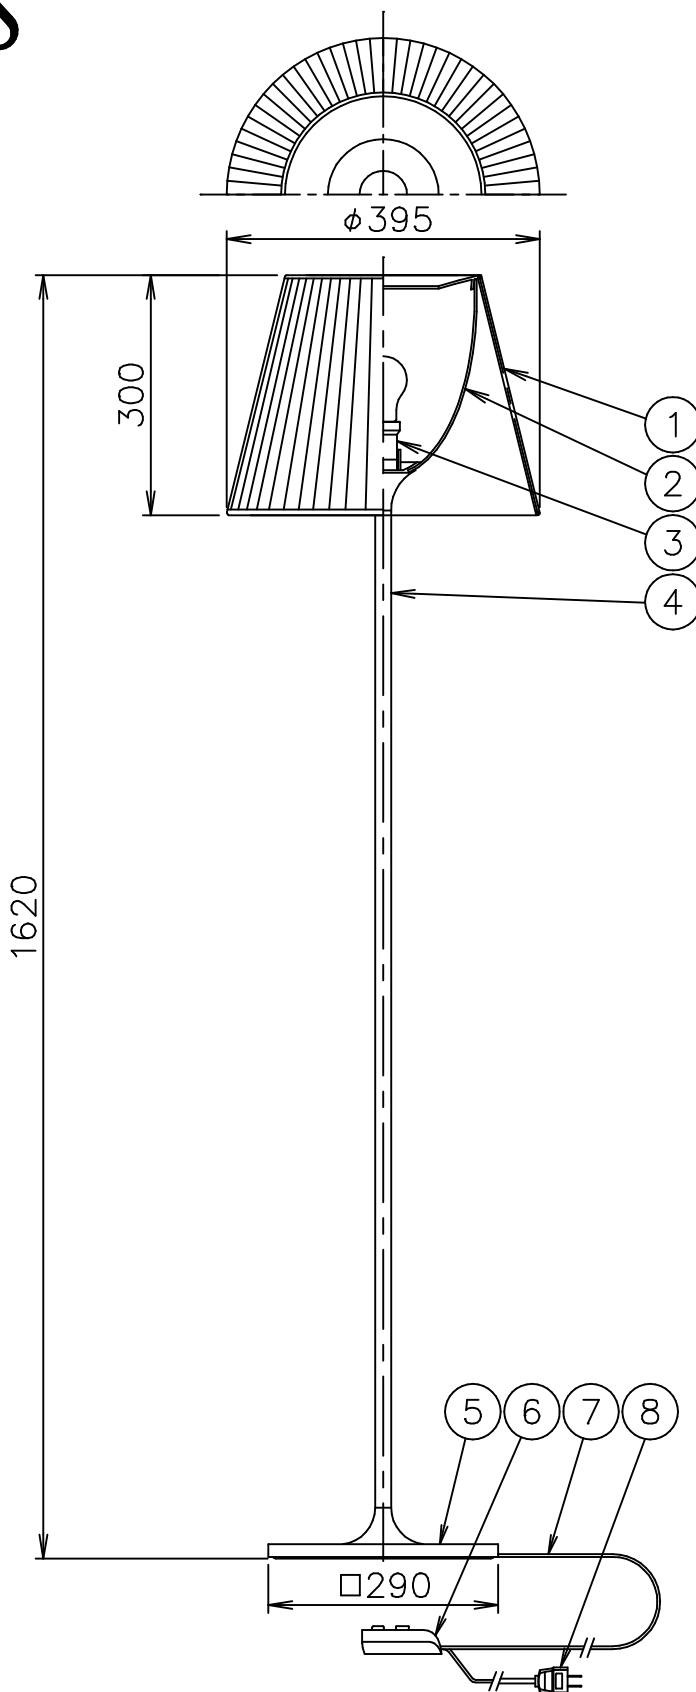

FLOS

171207

140401

120720

8	プラグ	樹脂	1	黒色 15A 125V		
7	コード	ビニール	1	黒色		
6	調光器	樹脂	1	黒色 100V 200W	器具 タイプ	屋内専用
5	ベース	ZDC	1	クロームメッキ		
4	支柱	AT	1	クロームメッキ		
3	ソケット	磁器	1	E26	適合 ランプ	E26 普通ランプシリカ 100W×1
2	カバー	ポリカーボネート	1	白色	色種	
1	セード	布	1	ベージュ		
品番	品名	材質	数量	摘要	名称	KTRIBE F2 SOFT
第三角法	作図	仲西	単位	mm	尺度	—
					質量	6.7 kg