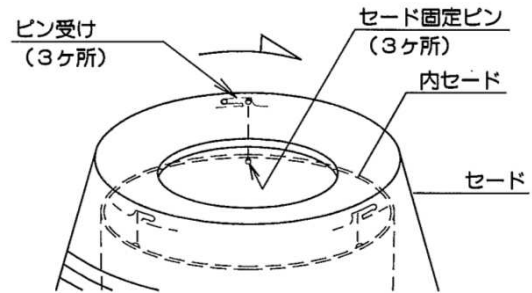

1. ランプをソケットにねじ込んでください。
※器具に表示されている種類およびワット数以下のランプをご使用ください。
2. セードを取り付けます。（下図参照）
セードの内側のピン受け（3ヶ所）を内セードのセード固定ピンにはめ込み、右に回して固定してください。

3. プラグをコンセントに差し込んでください。
4. ランプの点灯・消灯は、調光器のON/OFFスイッチでおこなってください。調光レバーで明るさを調整してください。（下図参照）