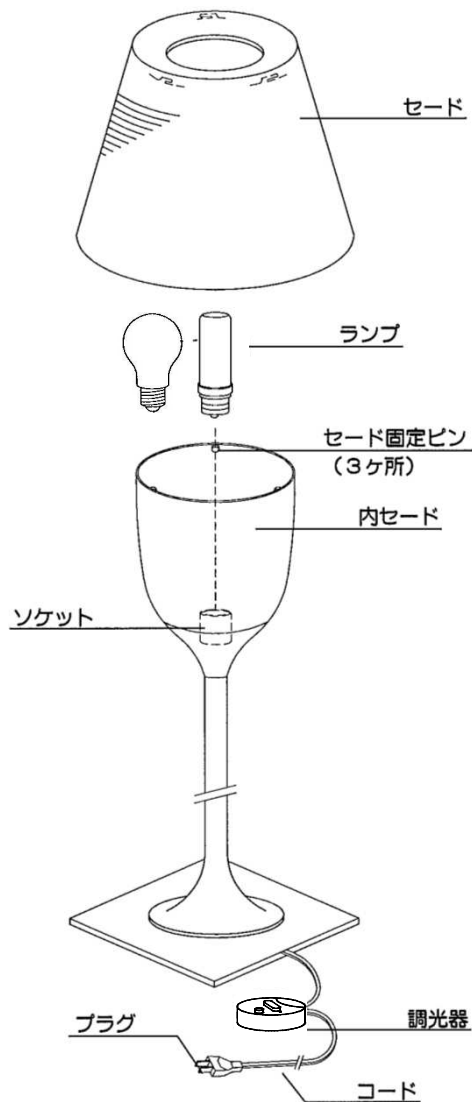

1. ランプをソケットにねじ込んでください。
※器具に表示されている種類およびワット数以下のランプをご使用ください。
2. セードを取り付けます。（下図参照）
セードの内側のピン受け（3ヶ所）を内セードのセード固定ピンにはめ込み、右に回して固定してください。

3. プラグをコンセントに差し込んでください。
4. ランプの点灯・消灯は、調光器のON/OFFスイッチでおこなってください。調光レバーで明るさを調整してください。（下図参照）