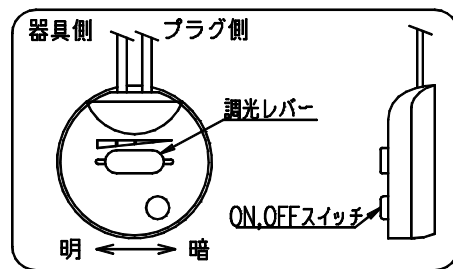

◇明るく安全に使用していただくために、安全チェックシートに基づき器具を定期的に(1年に1回以上)清掃、点検をする

◇ぬれた手で電源プラグを持たない
感電の原因となります。

・器具のネジや部品のゆるみがないか、損傷、脱落、コードの痛みがないかお調べください。
・プラグやコンセント回りのゴミやほこりは、乾いたやわらかい布でよく拭いて取り除いてください。
発火や火災の原因となります。

◇器具に殺虫剤などをかけかたり、シンナーなどで拭かない
器具の変形や短寿命の原因となります。

◇照明器具には寿命があります。およそ8~10年経過しますと外観に異常が無くとも内部の劣化は進行しています。必ず点検・交換をする

◇器具に水をかけたり、水の中につけて洗わない
感電や火災の原因となります。

◇可動部分のある器具は、可動範囲以上に無理に動かさない
器具の故障、短寿命の原因となります。

点検せずに長時間使い続けると感電・火災・発熱・性能劣化のおそれがあります。

※床等の安定した場所でご使用ください。不安定な場所で使用しないでください。転倒のおそれがあります。

1. ランプをソケットにねじ込んでください。
※器具に表示されている種類およびワット数以下のランプをご使用ください。
2. セードを取り付けます。（下図参照）
セードの内側のピン受け（3ヶ所）を内セードのセード固定ピンにはめ込み、右に回して固定してください。

3. プラグをコンセントに差し込んでください。
4. ランプの点灯・消灯は、調光器のON/OFFスイッチでおこなってください。調光レバーで明るさを調整してください。（下図参照）