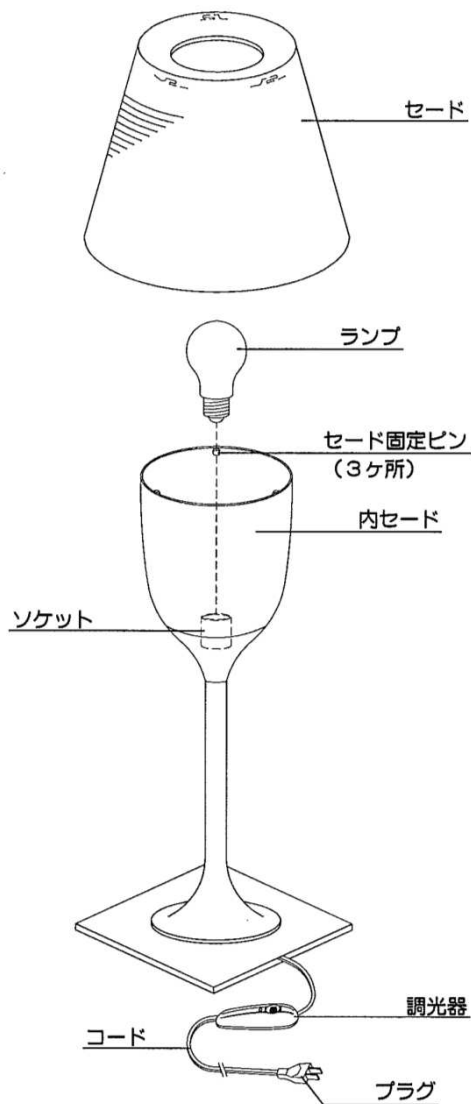

◇照明器具には寿命があります。およそ8~10年経過しますと外観に異常が無くとも内部の劣化は進行しています。必ず点検・交換をする

◇器具に水をかけたり、水の中につけて洗わない
感電や火災の原因となります。

点検せずに長時間使い続けると感電・火災・発熱・性能劣化のおそれがあります。

◇可動部分のある器具は、可動範囲以上に無理に動かさない
器具の故障、短寿命の原因となります。

1. 床、テーブル等の安定した場所でご使用ください。
2. ランプをソケットにねじ込んでください。
※器具に表示されている種類およびワット数以下のランプをご使用ください。
3. セードを取り付けます。(下図参照)
セードの内側のピン受け(3ヶ所)を内セードのセード固定ピンにはめ込み、右に回して固定してください。

4. プラグをコンセントに差し込んでください。
5. 調光器で明るさを調整してください。(下図参照)

使用時のご注意

- 点灯中および消灯直後のセードやランプは、高温となりますので手を触れないでください。
- 灯具に布や紙などをかぶせないでください。
- 灯具を傾けた形での点灯はお避けください。

定格表

名称	COLOURS	適合ランプ	使用電圧	消費電力	質量
K TRIBE T1	CLEAR	E26 ハロゲンエナジーセーバー 45W×1 (60W形)	100V	45W	3.1Kg
	SMOKYGRAY				
K TRIBE T2	SILVER	E26 普通ランプシリカ 100W×1	100V	90W	5.9Kg
	BROWN				
	CLEAR				
	SMOKYGRAY				
	SOFT				