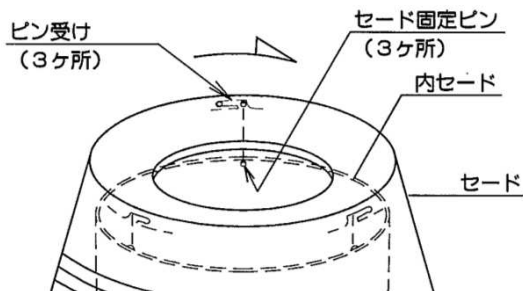

◇照明器具には寿命があります。およそ8~10年経過しますと外観に異常が無くとも内部の劣化は進行しています。必ず点検・交換をする

◇器具に水をかけたり、水の中につけて洗わない
感電や火災の原因となります。

点検せずに長時間使い続けると感電・火災・発熱・性能劣化のおそれがあります。

◇可動部分のある器具は、可動範囲以上に無理に動かさない
器具の故障、短寿命の原因となります。

1. 床、テーブル等の安定した場所でご使用ください。
2. ランプをソケットにねじ込んでください。
※器具に表示されている種類およびワット数以下のランプをご使用ください。
3. セードを取り付けます。(下図参照)
セードの内側のピン受け(3ヶ所)を内セードのセード固定ピンにはめ込み、右に回して固定してください。