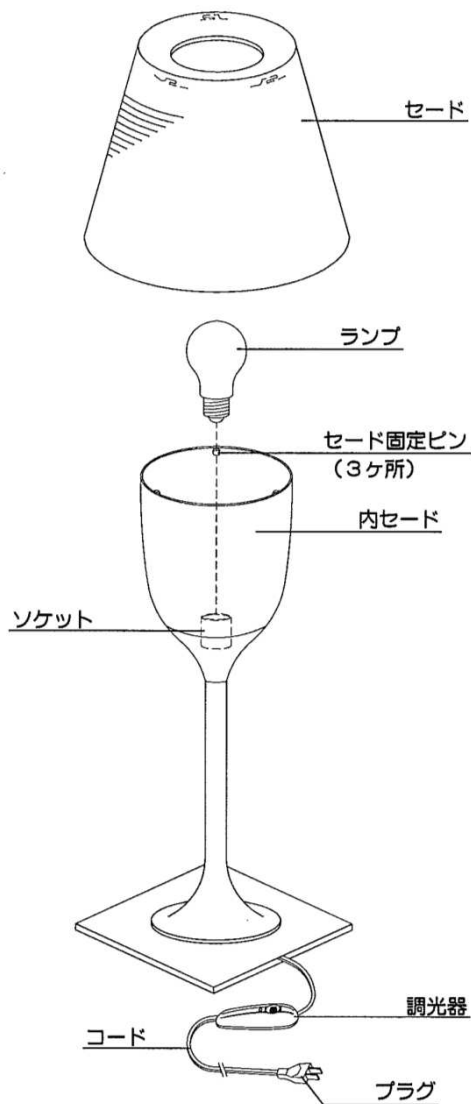

◇照明器具には寿命があります。およそ8~10年経過しますと外観に異常が無くとも内部の劣化は進行しています。必ず点検・交換をする

◇器具に水をかけたり、水の中につけて洗わない  
感電や火災の原因となります。

点検せずに長時間使い続けると感電・火災・発熱・性能劣化のおそれがあります。

◇可動部分のある器具は、可動範囲以上に無理に動かさない  
器具の故障、短寿命の原因となります。

1. 床、テーブル等の安定した場所でご使用ください。
2. ランプをソケットにねじ込んでください。  
※器具に表示されている種類およびワット数以下のランプをご使用ください。
3. セードを取り付けます。(下図参照)  
セードの内側のピン受け(3ヶ所)を内セードのセード固定ピンにはめ込み、右に回して固定してください。

4. プラグをコンセントに差し込んでください。
5. 調光器で明るさを調整してください。(下図参照)

使用時のご注意

- 点灯中および消灯直後のセードやランプは、高温となりますので手を触れないでください。
- 灯具に布や紙などをかぶせないでください。
- 灯具を傾けた形での点灯はお避けください。

定格表

名称	COLOURS	適合ランプ	使用電圧	消費電力	質量
K TRIBE T1	CLEAR	E26 ハロゲンエナジーセーバー 45W×1 (60W形)	100V	45W	3.1Kg
	SMOKYGRAY				
K TRIBE T2	SILVER	E26 普通ランプシリカ 100W×1	100V	90W	5.9Kg
	BROWN				
	CLEAR				
	SMOKYGRAY				
	SOFT				