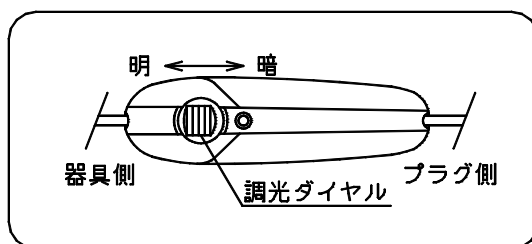

◇照明器具には寿命があります。およそ8~10年経過しますと外観に異常が無くとも内部の劣化は進行しています。必ず点検・交換をする

◇器具に水をかけたり、水の中につけて洗わない  
感電や火災の原因となります。

点検せずに長時間使い続けると感電・火災・発熱・性能劣化のおそれがあります。

◇可動部分のある器具は、可動範囲以上に無理に動かさない  
器具の故障、短寿命の原因となります。

1. 床、テーブル等の安定した場所でご使用ください。
2. ランプをソケットにねじ込んでください。  
※器具に表示されている種類およびワット数以下のランプをご使用ください。
3. セードを取り付けます。(下図参照)  
セードの内側のピン受け(3ヶ所)を内セードのセード固定ピンにはめ込み、右に回して固定してください。

4. プラグをコンセントに差し込んでください。
5. 調光器で明るさを調整してください。(下図参照)

使用時のご注意

- 点灯中および消灯直後のセードやランプは、高温となりますので手を触れないでください。
- 灯具に布や紙などをかぶせないでください。
- 灯具を傾けた形での点灯はお避けください。

定格表

名称	COLOURS	適合ランプ	使用電圧	消費電力	質量
K TRIBE T1	CLEAR	E26 ハロゲンエナジーセーバー 45W×1 (60W形)	100V	45W	3.1Kg
	SMOKYGRAY				
K TRIBE T2	SILVER	E26 普通ランプシリカ 100W×1	100V	90W	5.9Kg
	BROWN				
	CLEAR				
	SMOKYGRAY				
	SOFT				