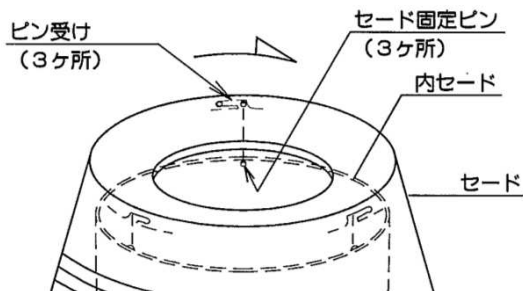

◇照明器具には寿命があります。およそ8~10年経過しますと外観に異常が無くとも内部の劣化は進行しています。必ず点検・交換をする

◇器具に水をかけたり、水の中につけて洗わない  
感電や火災の原因となります。

点検せずに長時間使い続けると感電・火災・発熱・性能劣化のおそれがあります。

◇可動部分のある器具は、可動範囲以上に無理に動かさない  
器具の故障、短寿命の原因となります。

1. 床、テーブル等の安定した場所でご使用ください。
2. ランプをソケットにねじ込んでください。  
※器具に表示されている種類およびワット数以下のランプをご使用ください。
3. セードを取り付けます。(下図参照)  
セードの内側のピン受け(3ヶ所)を内セードのセード固定ピンにはめ込み、右に回して固定してください。