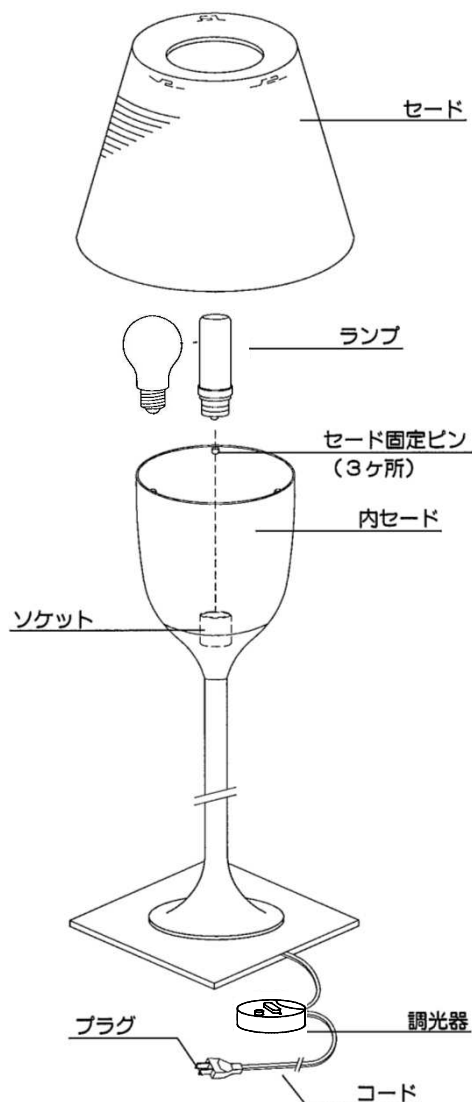

1. ランプをソケットにねじ込んでください。
※器具に表示されている種類およびワット数以下のランプをご使用ください。
2. セードを取り付けます。(下図参照)
セードの内側のピン受け(3ヶ所)を内セードのセード固定ピンにはめ込み、右に回して固定してください。

3. プラグをコンセントに差し込んでください。
4. ランプの点灯・消灯は、調光器のON/OFFスイッチでおこなってください。調光レバーで明るさを調整してください。(下図参照)