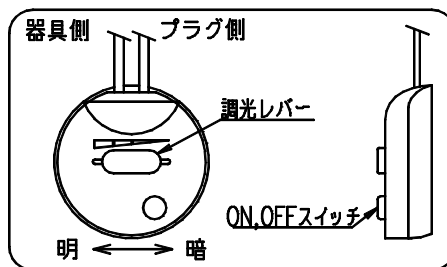

◇明るく安全に使用していただくために、安全チェックシートに基づき器具を定期的に(1年に1回以上)清掃、点検をする

◇ぬれた手で電源プラグを持たない
感電の原因となります。

・器具のネジや部品のゆるみがないか、損傷、脱落、コードの痛みがないかお調べください。
・プラグやコンセント回りのゴミやほこりは、乾いたやわらかい布でよく拭いて取り除いてください。
発火や火災の原因となります。

◇器具に殺虫剤などをかけかたり、シンナーなどで拭かない
器具の変形や短寿命の原因となります。

◇照明器具には寿命があります。およそ8~10年経過しますと外観に異常が無くとも内部の劣化は進行しています。必ず点検・交換をする

◇器具に水をかけたり、水の中につけて洗わない
感電や火災の原因となります。

点検せずに長時間使い続けると感電・火災・発熱・性能劣化のおそれがあります。

◇可動部分のある器具は、可動範囲以上に無理に動かさない
器具の故障、短寿命の原因となります。

※床等の安定した場所でご使用ください。不安定な場所で使用しないでください。転倒のおそれがあります。

1. ランプをソケットにねじ込んでください。
※器具に表示されている種類およびワット数以下のランプをご使用ください。
2. セードを取り付けます。(下図参照)
セードの内側のピン受け(3ヶ所)を内セードのセード固定ピンにはめ込み、右に回して固定してください。

3. プラグをコンセントに差し込んでください。
4. ランプの点灯・消灯は、調光器のON/OFFスイッチでおこなってください。調光レバーで明るさを調整してください。(下図参照)