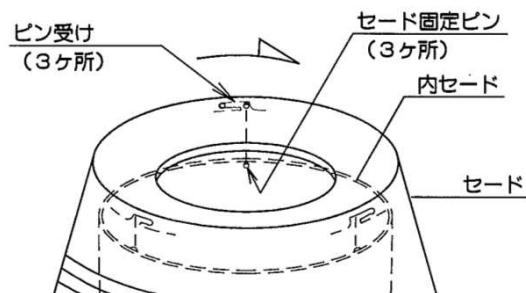

1. ランプをソケットにねじ込んでください。
※器具に表示されている種類およびワット数以下のランプをご使用ください。
2. セードを取り付けます。(下図参照)
セードの内側のピン受け(3ヶ所)を内セードのセード固定ピンにはめ込み、右に回して固定してください。

3. プラグをコンセントに差し込んでください。
4. ランプの点灯・消灯は、調光器のON/OFFスイッチでおこなってください。調光レバーで明るさを調整してください。(下図参照)