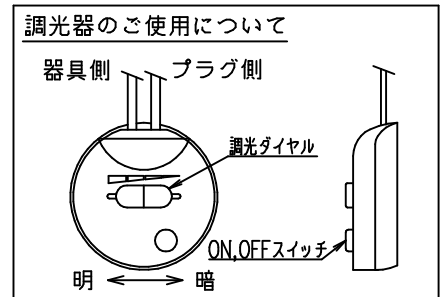

120720 140401 140805 171207

FLOS

8	プラグ	樹脂	1	黒色 15A 125V		
7	コード	ビニール	1	黒色		
6	調光器	樹脂	1	黒色 100V 200W	器具タイプ	屋内専用
5	ベース	ZDC	1	クロームメッキ		
4	支柱	AT	1	クロームメッキ		
3	ソケット	磁器	1	E26	適合	E26
2	カバー	ポリカーボネート	1	白色	ランプ	普通ランプシリカ 100W×1
1	セード	アクリル	1	色種参照	色種	Clear.Smokygray
品番	品名	材質	数量	摘要	名称	KTRIBE F2
第三角法	作図	仲西	単位	mm	尺度	—
					質量	6.7 kg