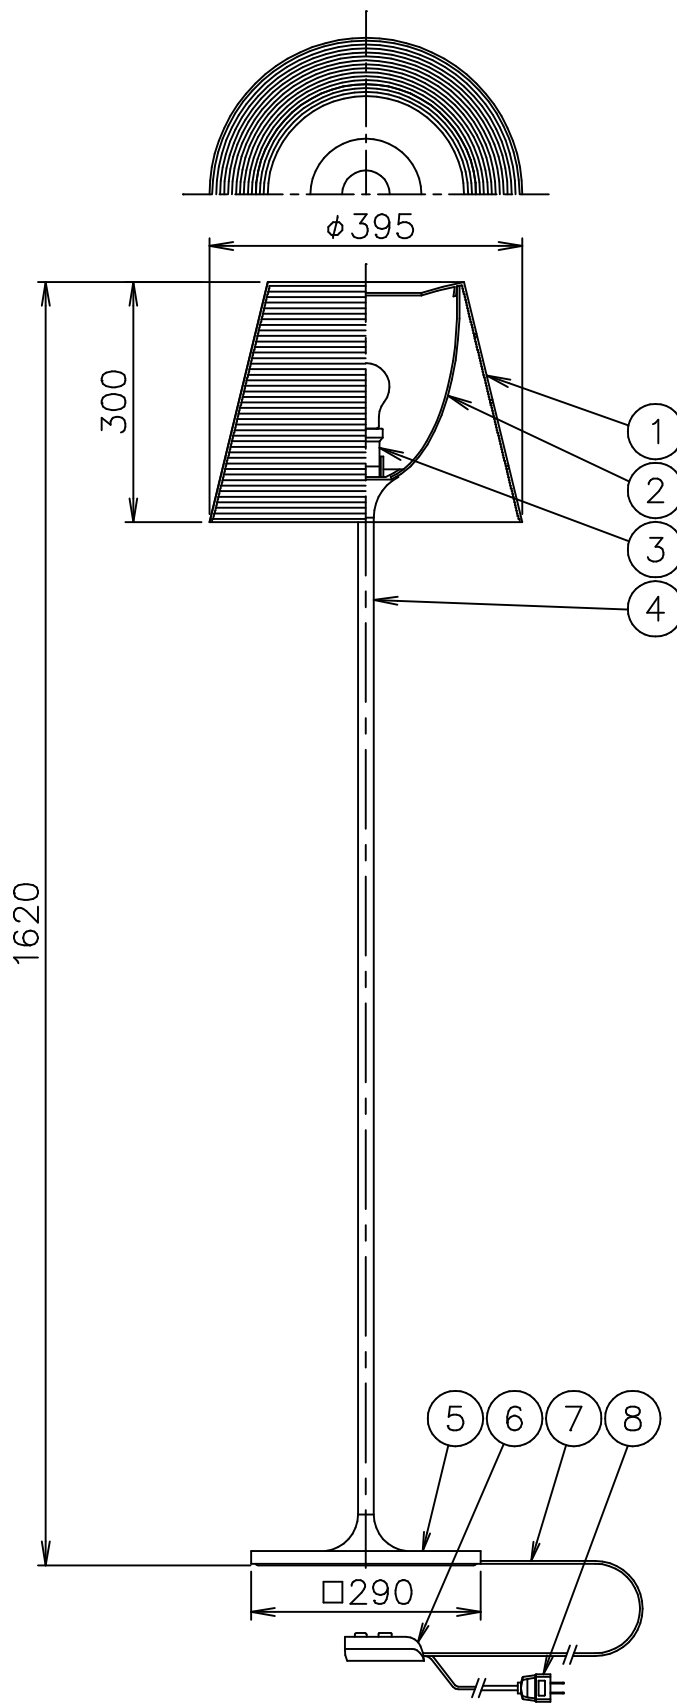

120720 140401 140805 171207

FLOS

8	プラグ	樹脂	1	黒色 15A 125V		
7	コード	ビニール	1	黒色		
6	調光器	樹脂	1	黒色 100V 200W	器具タイプ	屋内専用
5	ベース	ZDC	1	クロームメッキ		
4	支柱	AT	1	クロームメッキ		
3	ソケット	磁器	1	E26	適合	E26
2	カバー	ポリカーボネート	1	白色	ランプ	普通ランプシリカ 100W×1
1	セード	アクリル	1	色種参照	色種	Clear.Smokygray
品番	品名	材質	数量	摘要	名称	KTRIBE F2
第三角法	作図	仲西	単位	mm	尺度	—
					質量	6.7 kg