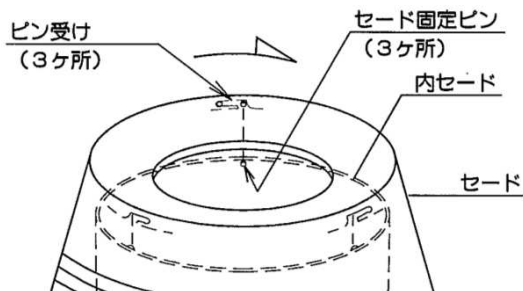

◇照明器具には寿命があります。およそ8~10年経過しますと外観に異常が無くても内部の劣化は進行しています。必ず点検・交換をする

◇器具に水をかけたり、水の中につけて洗わない
感電や火災の原因となります。

◇可動部分のある器具は、可動範囲以上に無理に動かさない
器具の故障、短寿命の原因となります。

点検せずに長時間使い続けると感電・火災・発熱・性能劣化のおそれがあります。

1. 床、テーブル等の安定した場所でご使用ください。
2. ランプをソケットにねじ込んでください。
※器具に表示されている種類およびワット数以下のランプをご使用ください。
3. セードを取り付けます。(下図参照)
セードの内側のピン受け(3ヶ所)を内セードのセード固定ピンにはめ込み、右に回して固定してください。