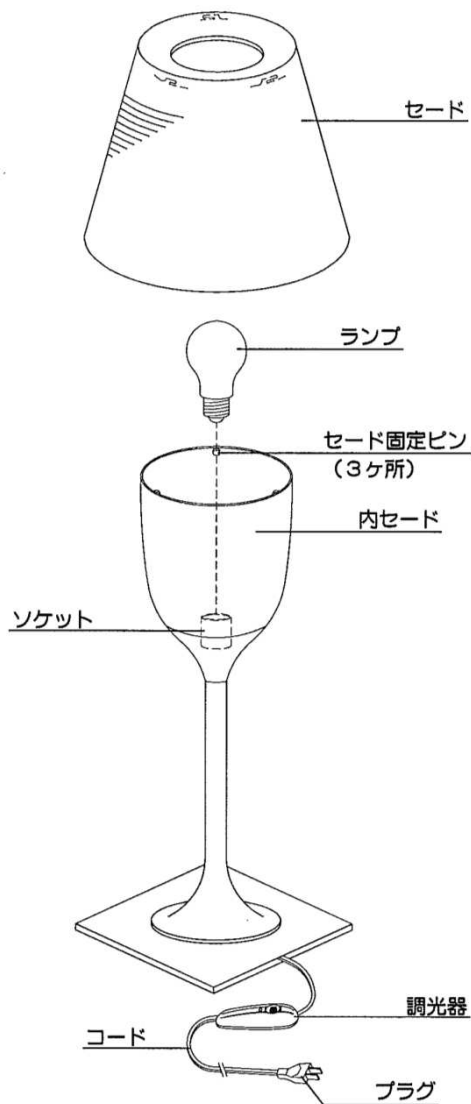

◇照明器具には寿命があります。およそ8~10年経過しますと外観に異常が無くても内部の劣化は進行しています。必ず点検・交換をする

◇器具に水をかけたり、水の中につけて洗わない
感電や火災の原因となります。

◇可動部分のある器具は、可動範囲以上に無理に動かさない
器具の故障、短寿命の原因となります。

点検せずに長時間使い続けると感電・火災・発熱・性能劣化のおそれがあります。

1. 床、テーブル等の安定した場所でご使用ください。
2. ランプをソケットにねじ込んでください。
※器具に表示されている種類およびワット数以下のランプをご使用ください。
3. セードを取り付けます。(下図参照)
セードの内側のピン受け(3ヶ所)を内セードのセード固定ピンにはめ込み、右に回して固定してください。

4. プラグをコンセントに差し込んでください。
5. 調光器で明るさを調整してください。(下図参照)

使用時のご注意

- 点灯中および消灯直後のセードやランプは、高温となりますので手を触れないでください。
- 灯具に布や紙などをかぶせないでください。
- 灯具を傾けた形での点灯はお避けください。

定格表

名称	COLOURS	適合ランプ	使用電圧	消費電力	質量
K TRIBE T1	CLEAR	E26 ハロゲンエナジーセーバー 45W×1 (60W形)	100V	45W	3.1Kg
	SMOKYGRAY				
K TRIBE T2	SILVER	E26 普通ランプシリカ 100W×1	100V	90W	5.9Kg
	BROWN				
	CLEAR				
	SMOKYGRAY				
	SOFT				