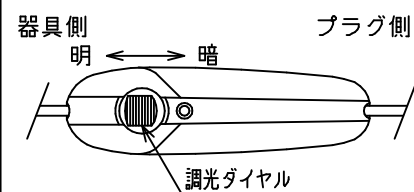

140805

140401

121001

120720

FLOS

KTRIBE T2

調光器のご使用について

8	プラグ	樹脂	1	黒色 15A 125V		
7	コード	ビニール	1	黒色		
6	調光器	樹脂	1	黒色 110V 150W	器具	屋内専用
5	ベース	ZDC	1	クロームメッキ	タイプ	
4	支柱	AT	1	クロームメッキ		
3	ソケット	磁器	1	E26	適合	E26
2	カバー	ポリカーボネート	1	白色	ランプ	普通ランプシリカ 100W×1
1	セード	アクリル	1	色種参照	色種	Clear.Smokygray
品番	品名	材質	数量	摘要	名称	KTRIBE T2
第三角法	作図	単位	mm	尺度	質量	5.9 kg