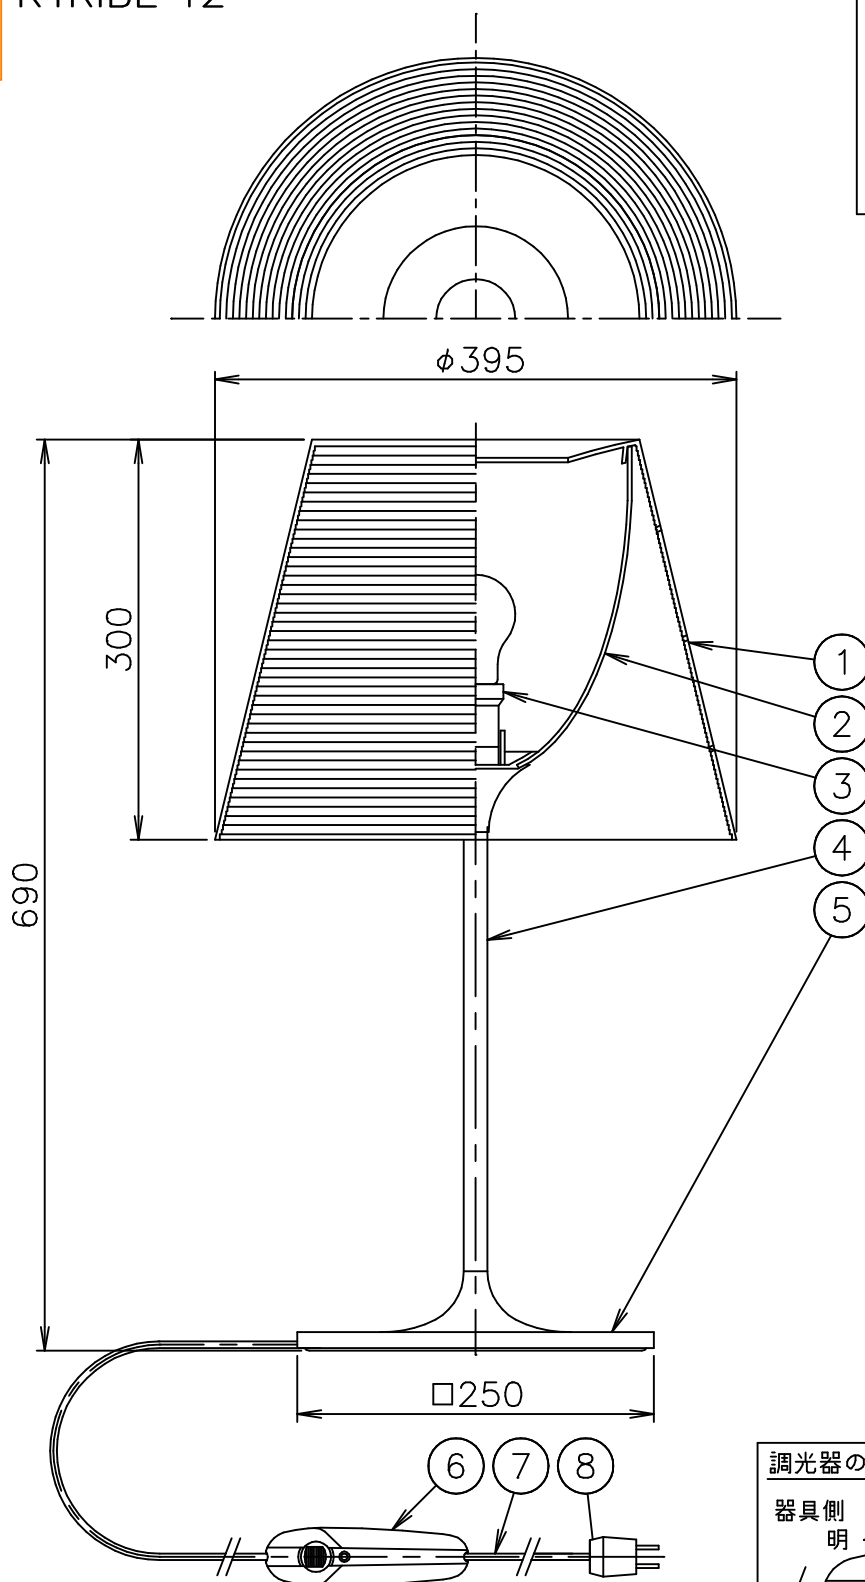

140805

140401

121001

120720

FLOS

KTRIBE T2

調光器のご使用について

8	プラグ	樹脂	1	黒色 15A 125V		
7	コード	ビニール	1	黒色		
6	調光器	樹脂	1	黒色 110V 150W	器具	屋内専用
5	ベース	ZDC	1	クロームメッキ	タイプ	
4	支柱	AT	1	クロームメッキ		
3	ソケット	磁器	1	E26	適合	E26
2	カバー	ポリカーボネート	1	白色	ランプ	普通ランプシリカ 100W×1
1	セード	アクリル	1	色種参照	色種	Clear.Smokygray
品番	品名	材質	数量	摘要	名称	KTRIBE T2
第三角法	作図	単位	mm	尺度	質量	5.9 kg