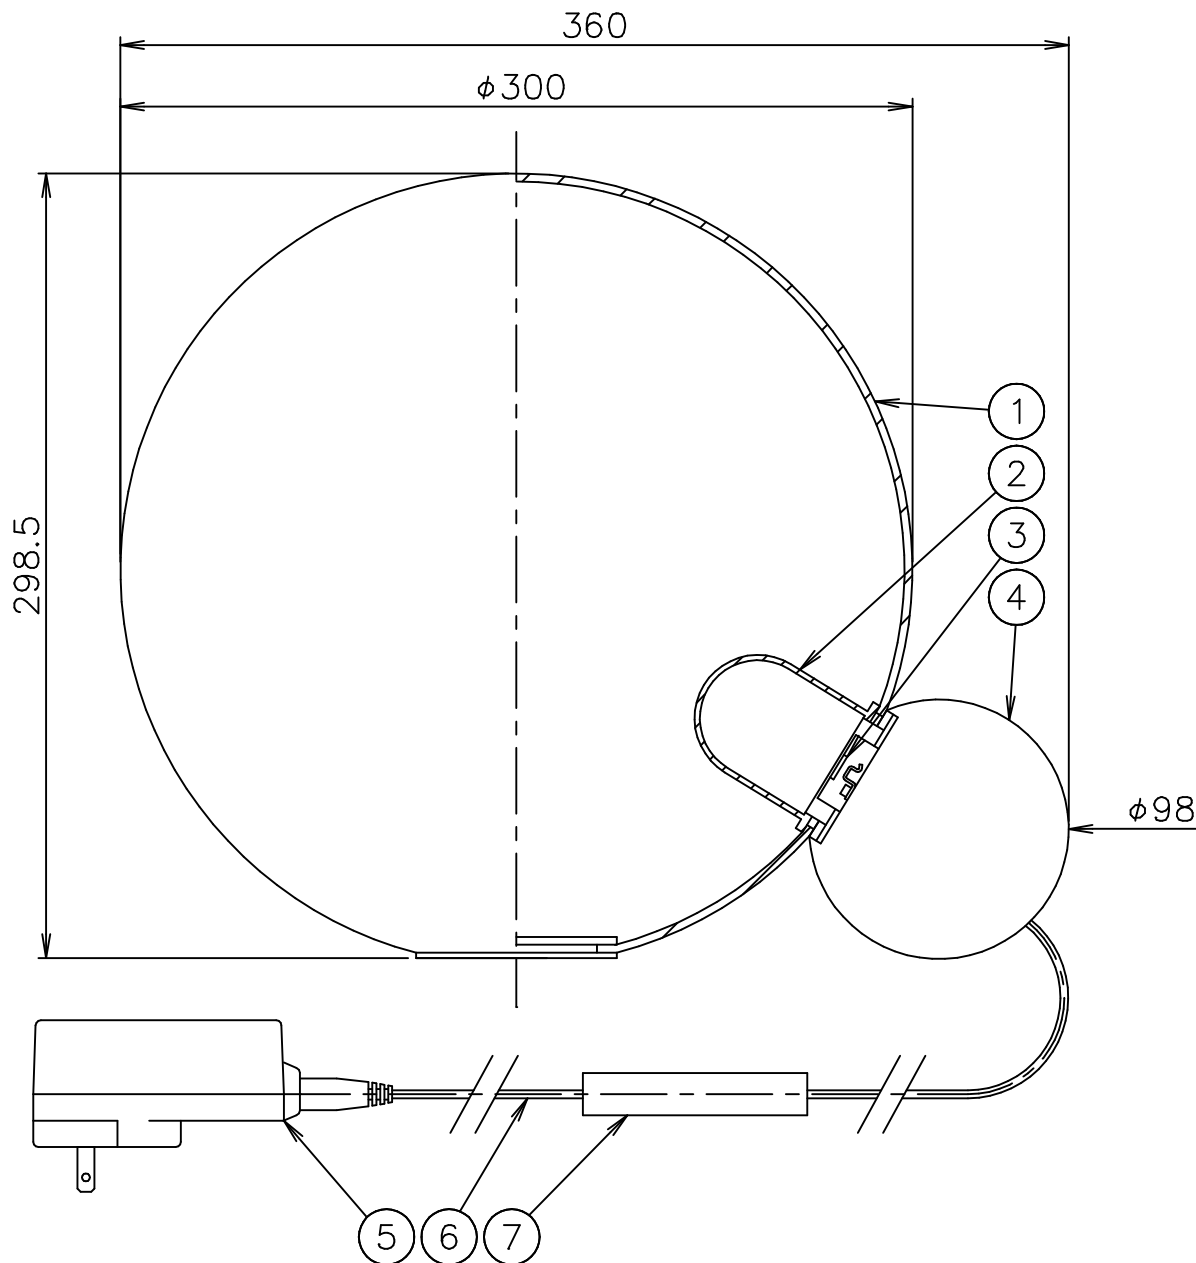

190225

180510

170301

151220

FLOS

7	調光器	樹脂	1	黒色 24V		
6	コード	テトロン	1	黒色	器具 タイプ	屋内専用 100%-50%-OFF 100%~10% 10%~100%
5	ACアダプタ	樹脂	1	黒色 DC24V		
4	本体	ASB	1	色種参照		
3	LEDユニット		1	16W 2700K 900lm	適合 ランプ	LED 16W 2700K 900lm
2	カバー	ポリカーボネート	1	乳白色	色種	Gold,Copper,Aluminium,Black
1	セード	ガラス	1	白色	名称	COPYCAT
品番	品名	材質	数量	摘要		
第三角法	作図 仲西	単位 mm	尺度	質量 3.6 kg		