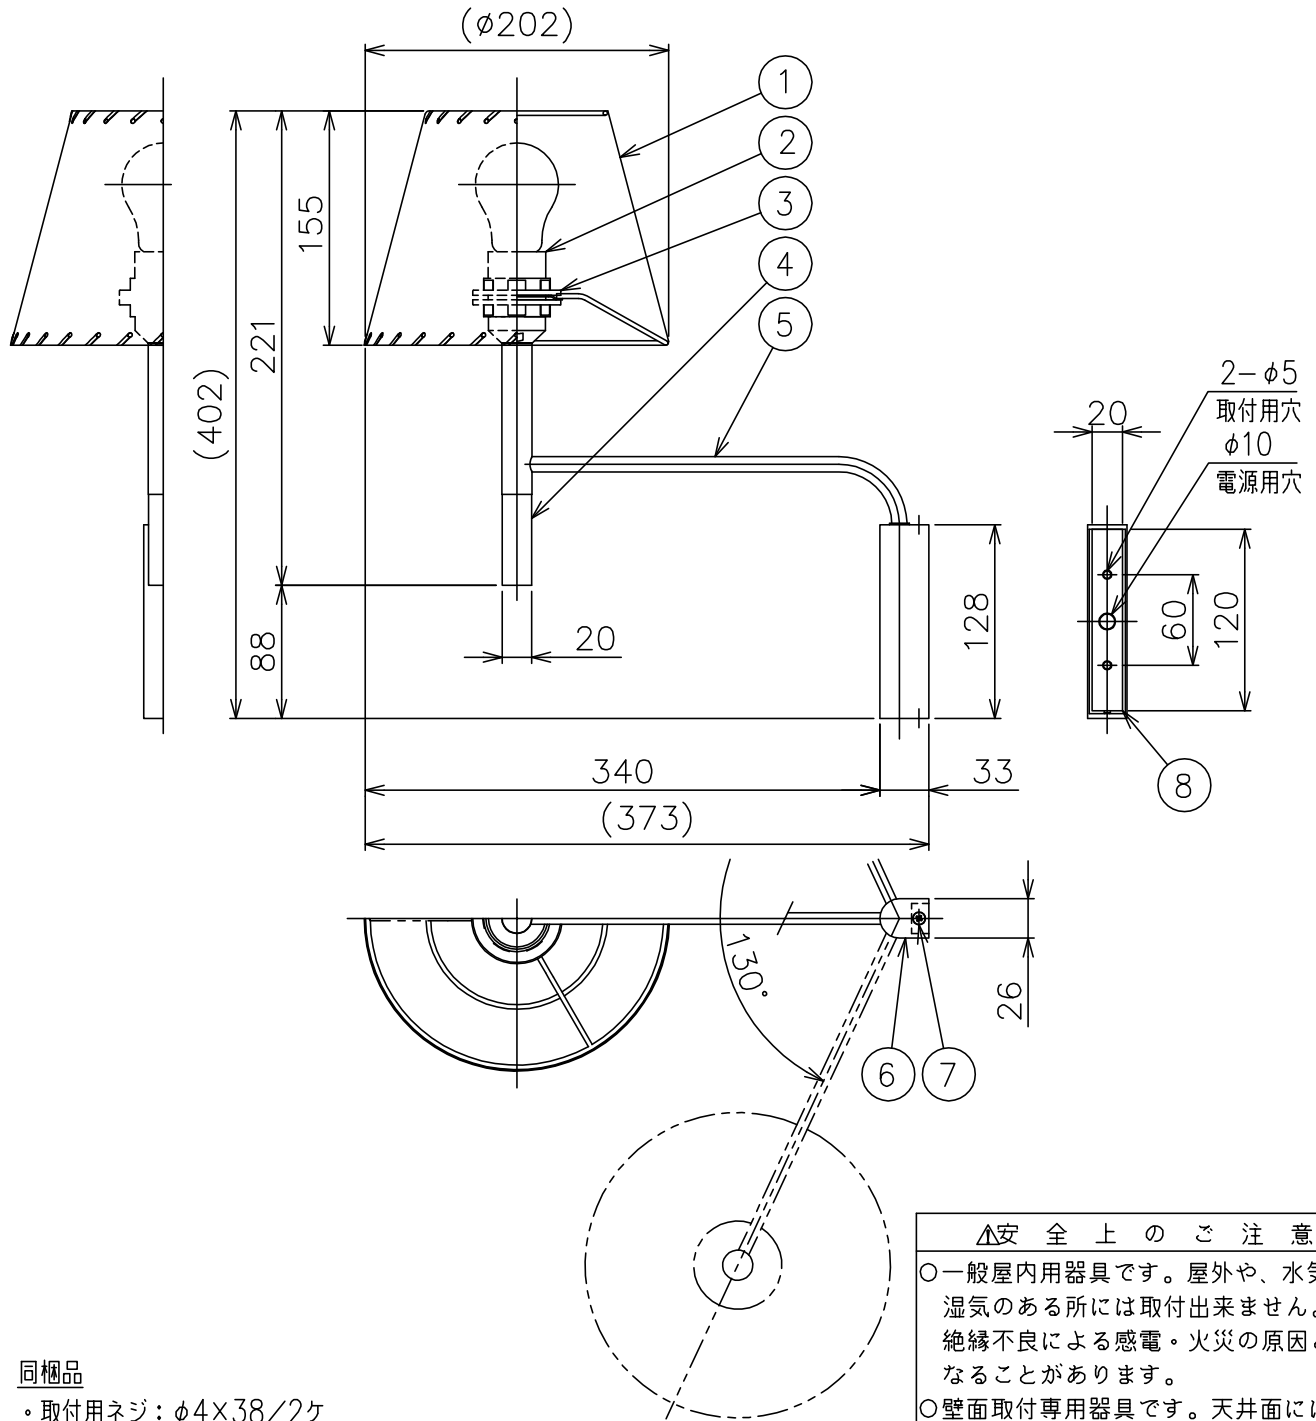

180501

同梱品

・取付用ネジ： $\phi 4 \times 38 / 2$ ヶ

△安全上のご注意

- 一般屋内用器具です。屋外や、水気、湿気のある所には取付出来ません。絶縁不良による感電・火災の原因となることがあります。
- 壁面取付専用器具です。天井面には取付けないでください。落下の原因となることがあります。

8	取付板	BSP	1	メッキ															
7	フランジ固定ネジ	SUS	2	M4															
6	フランジ	SPC	1	メッキ後ヘアライン仕上						器具 タイプ									
5	本体	ST	1	メッキ後ヘアライン仕上															
4	ハンドル	木	1	ビーチ材															
3	シェードホルダー	PET	2	白色						適合 光源	E26 普通ランプ シリカ								
2	ソケット	PET	1	白色 E26 3A 250V							40WX1								
1	シェード	紙	1	ベージュ						色種									
品番	品名	材質	数量	摘要		カタログ 番号	BC3 ST BC2 3 SD BP	型番	BC3 STRUCTURE BC2/3/SHADE/BP										
第三角法	作図	KI	単位	mm	尺度	—	質量	0.3+0.2 kg											