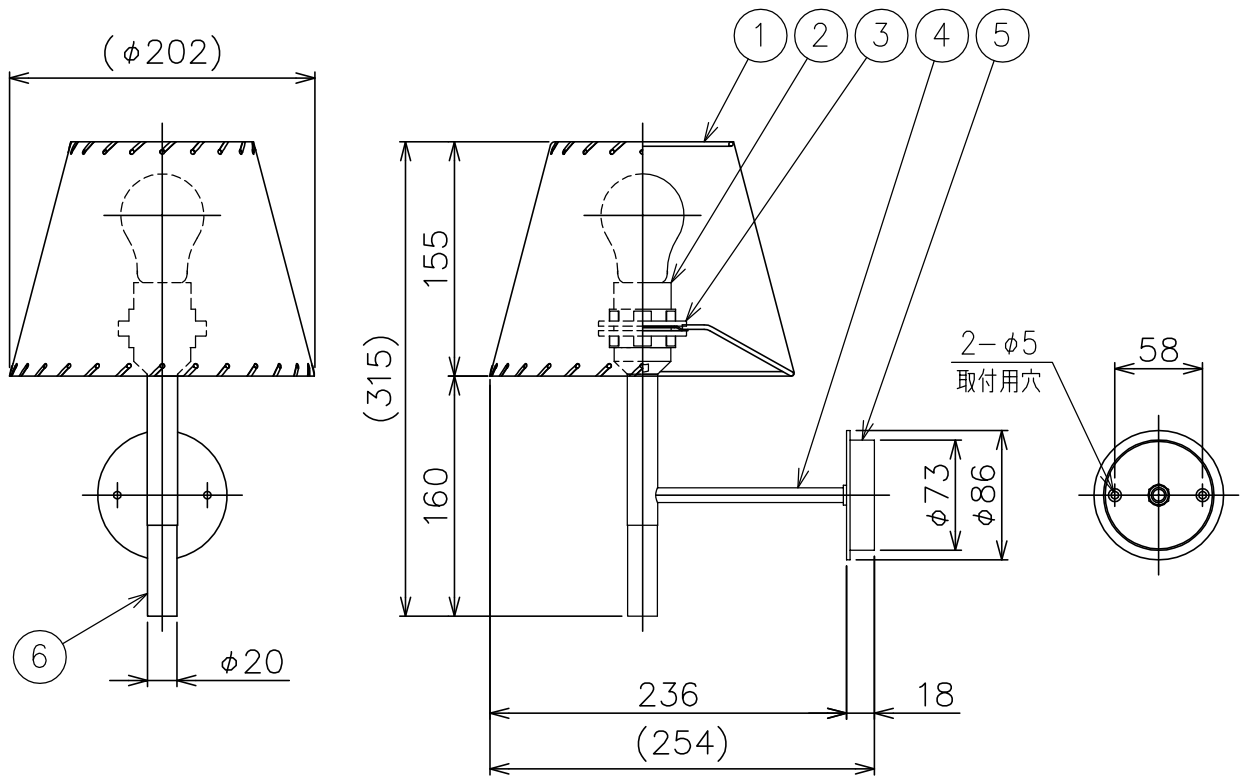

180501

同梱品

・取付用ネジ：φ4×50/2ヶ

△ 安全上のご注意

- 一般屋内用器具です。屋外や、水気、湿気のある所には取付出来ません。絶縁不良による感電・火災の原因となることがあります。
- 壁面取付専用器具です。天井面には取付けないでください。落下の原因となることがあります。

7																				
6	ハンドル	木	1	ビーチ材						器具										
5	フランジ	SPC	1	メッキ後ヘアライン仕上						タイプ										
4	本体	ST	1	メッキ後ヘアライン仕上																
3	シェードホルダー	PET	2	白色						適合	E26 普通ランプ シリカ									
2	ソケット	PET	1	白色 E26 3A 250V						光源									40WX1	
1	シェード	紙	1	ベージュ						色種										
品番	品名	材質	数量	摘要				カタログ	BC2 ST	型番	BC2/STRUCTURE									
第三角法	作図	KI	単位	mm	尺度	—	質量	0.3+0.2 kg	番号	BC2 3 SD BP		BC2/3/SHADE/BP								