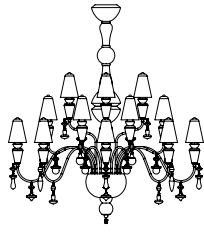

▲ 安全上のご注意

- 一般屋内用器具です。屋外や、水気、湿気のある所には取付け出来ません。絶縁不良による感電・火災の原因となることがあります。
- ボルト吊り専用器具です。吊り木等で補強された天井材にボルトで取付けてください。傾斜天井には取付けないでください。指定外取付けは落下のおそれがあります。

15					7	本体	磁器	1式	白色	器具 タイプ	Ivy & Seed Collection I&S-Chandelier 20 lights	
14					6	コード	—	1	クリア			
13					5	チェーン	SB	1組	白色塗装			
12	端子台	—	1組	器具内コード結線用	4	連結環	SB	2	白色塗装			
11	アーム	金属	20	白色	3	ローレットナット	BsBM	2	白色塗装	M4	適合 ランプ	
10	ヨーク(飾り)	磁器	20組	白色	2	フランジ	SPC	1	白色塗装			
9	ソケット	樹脂	20	E12	1	取付板	SPC	1	白色塗装			
8	セード	磁器	20	白色	品番 品名 材質 数量 摘要						型番	A23824
第三角法		作図	LD	単位	mm	尺度	—	質量	21.5	kg		

※本品の規格および外観は改良のため予告なしに変更する事がありますので、あらかじめご了承ください。

170901

ARM ASSEMBLY GUIDE

for each chandelier size

20L

20L

-Collection: IVY AND SEED

-Type: Chandelier

-Collection: IVY AND SEED

-Type: Chandelier