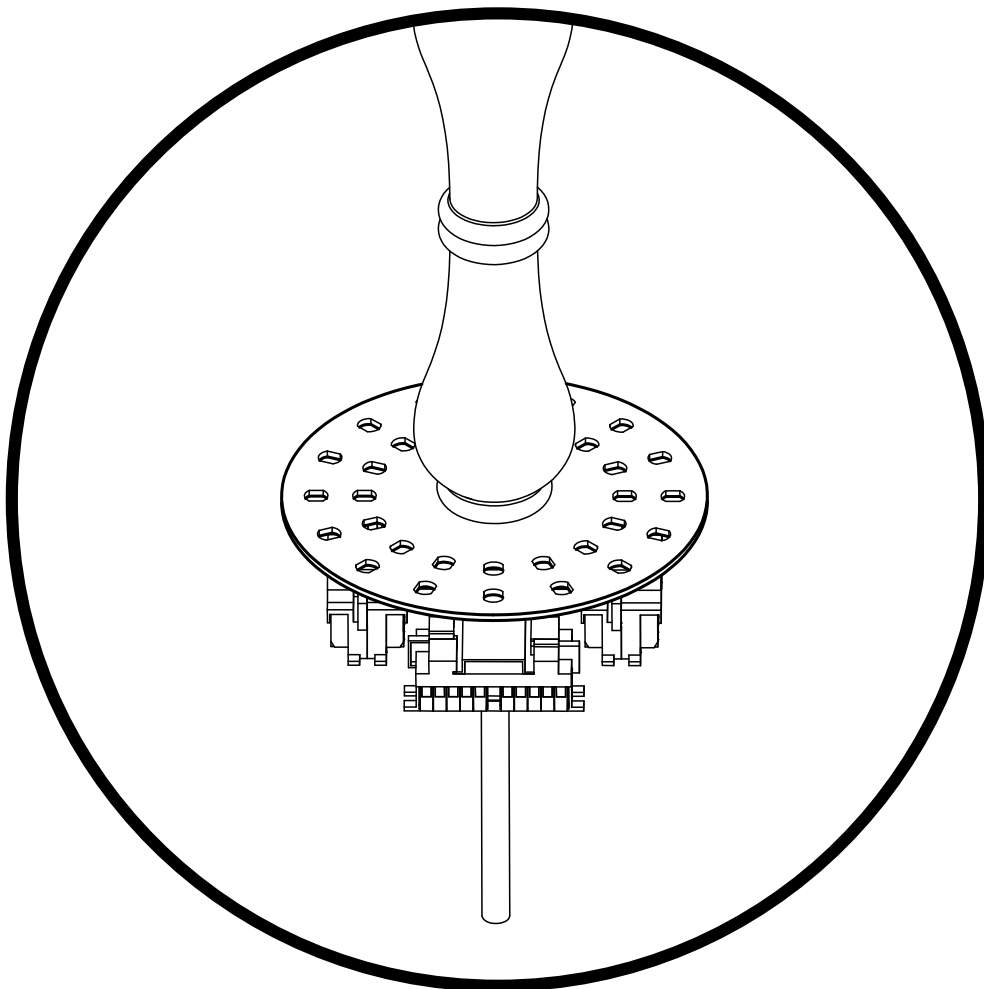

▲ 安全上のご注意

- 一般屋内用器具です。屋外や、水気、湿気のある所には取付け出来ません。絶縁不良による感電・火災の原因となることがあります。
- ボルト吊り専用器具です。吊り木等で補強された天井材にボルトで取付けてください。傾斜天井には取付けないでください。指定外取付けは落下のおそれがあります。

15					7	本体	磁器	1式	白色	器具 タイプ	Ivy & Seed Collection I&S-Chandelier 20 lights	
14					6	コード	—	1	クリア			
13					5	チェーン	SB	1組	白色塗装			
12	端子台	—	1組	器具内コード結線用	4	連結環	SB	2	白色塗装			
11	アーム	金属	20	白色	3	ローレットナット	BsBM	2	白色塗装	M4	適合 ランプ	
10	ヨーク(飾り)	磁器	20組	白色	2	フランジ	SPC	1	白色塗装			
9	ソケット	樹脂	20	E12	1	取付板	SPC	1	白色塗装			
8	セード	磁器	20	白色	品番 品名 材質 数量 摘要						型番	A23824
第三角法		作図	LD	単位	mm	尺度	—	質量	21.5	kg		

※本品の規格および外観は改良のため予告なしに変更する事がありますので、あらかじめご了承ください。

170901

ARM ASSEMBLY GUIDE

for each chandelier size

20L

20L

-Collection: IVY AND SEED

-Type: Chandelier

-Collection: IVY AND SEED

-Type: Chandelier