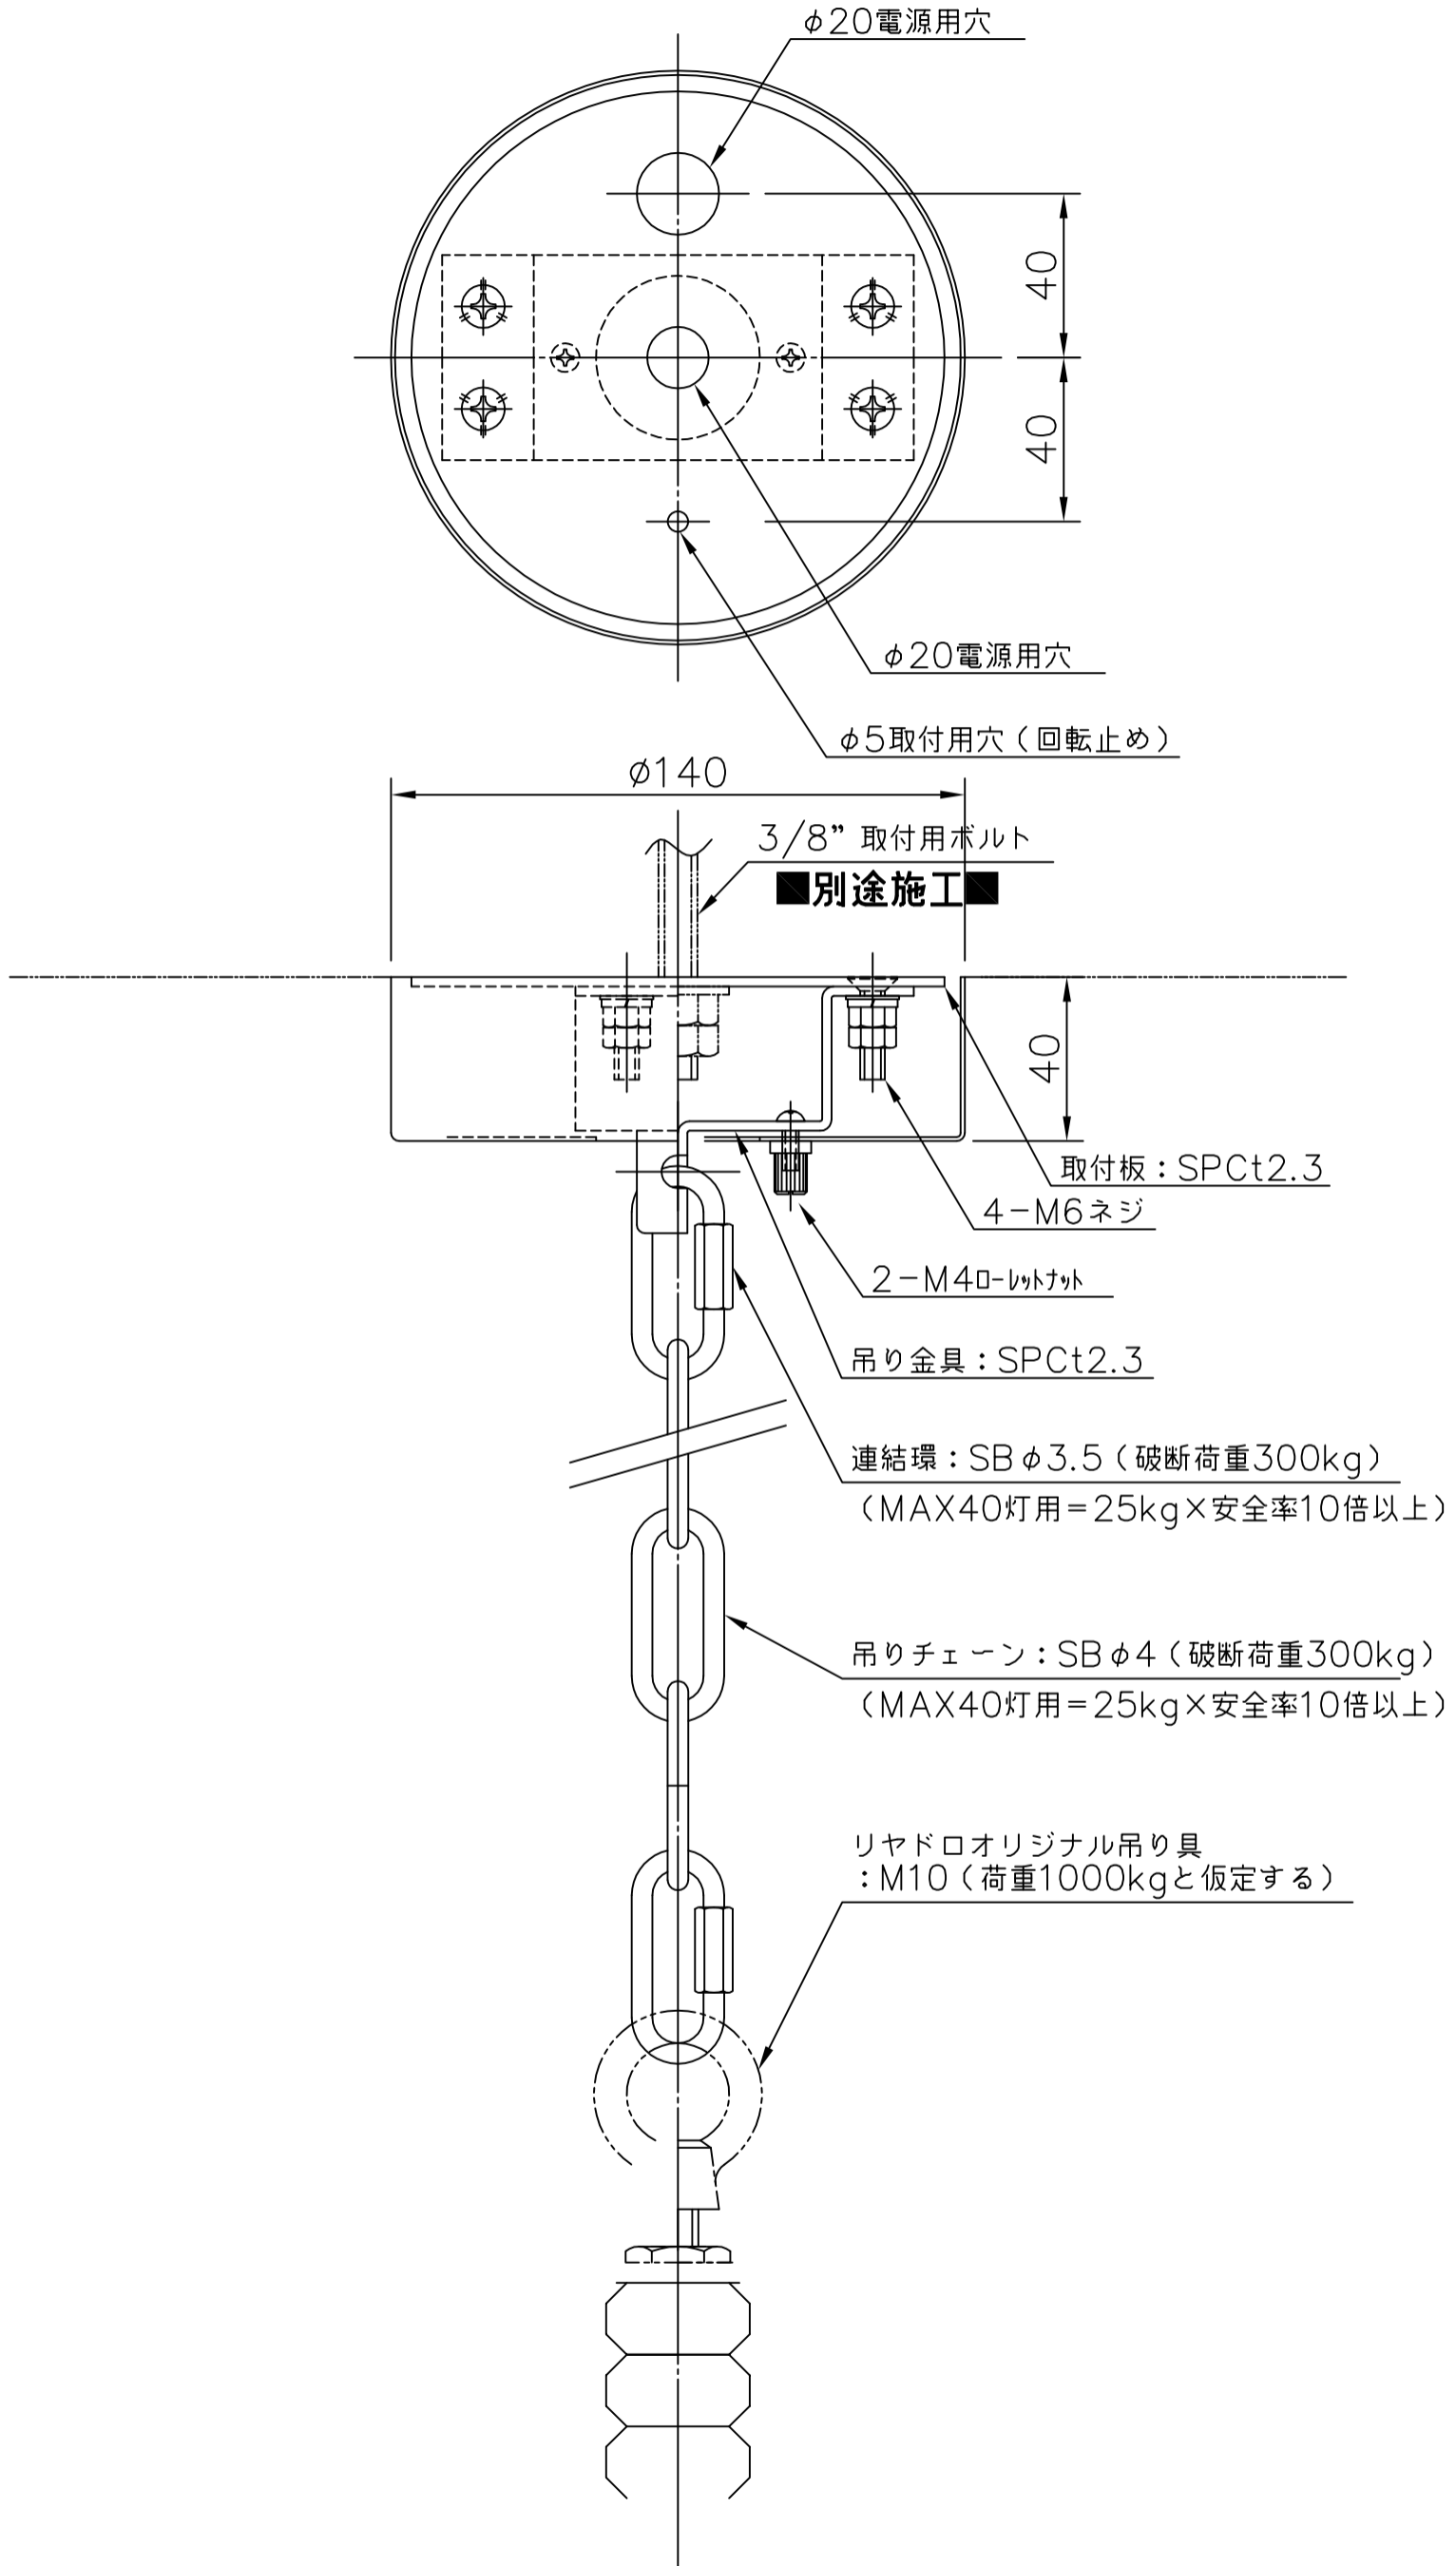

▲ 安全上のご注意

- 一般屋内用器具です。屋外や、水気、湿気のある所には取付け出来ません。絶縁不良による感電・火災の原因となることがあります。
- ボルト吊り専用器具です。吊り木等で補強された天井材にボルトで取付けてください。傾斜天井には取付けないでください。指定外取付けは落下のおそれがあります。

15					7	本体	磁器	1式	白色	器具 タイプ	Ivy & Seed Collection I&S-Chandelier 20 lights	
14					6	コード	—	1	クリア			
13					5	チェーン	SB	1組	白色塗装			
12	端子台	—	1組	器具内コード結線用	4	連結環	SB	2	白色塗装			
11	アーム	金属	20	白色	3	ローレットナット	BsBM	2	白色塗装	M4	適合 ランプ	
10	ヨーク(飾り)	磁器	20組	白色	2	フランジ	SPC	1	白色塗装			
9	ソケット	樹脂	20	E12	1	取付板	SPC	1	白色塗装			
8	セード	磁器	20	白色	品番 品名 材質 数量 摘要						型番	A23824
第三角法		作図	LD	単位	mm	尺度	—	質量	21.5	kg		

※本品の規格および外観は改良のため予告なしに変更する事がありますので、あらかじめご了承ください。

170901

ARM ASSEMBLY GUIDE

for each chandelier size

20L

20L

-Collection: IVY AND SEED

-Type: Chandelier