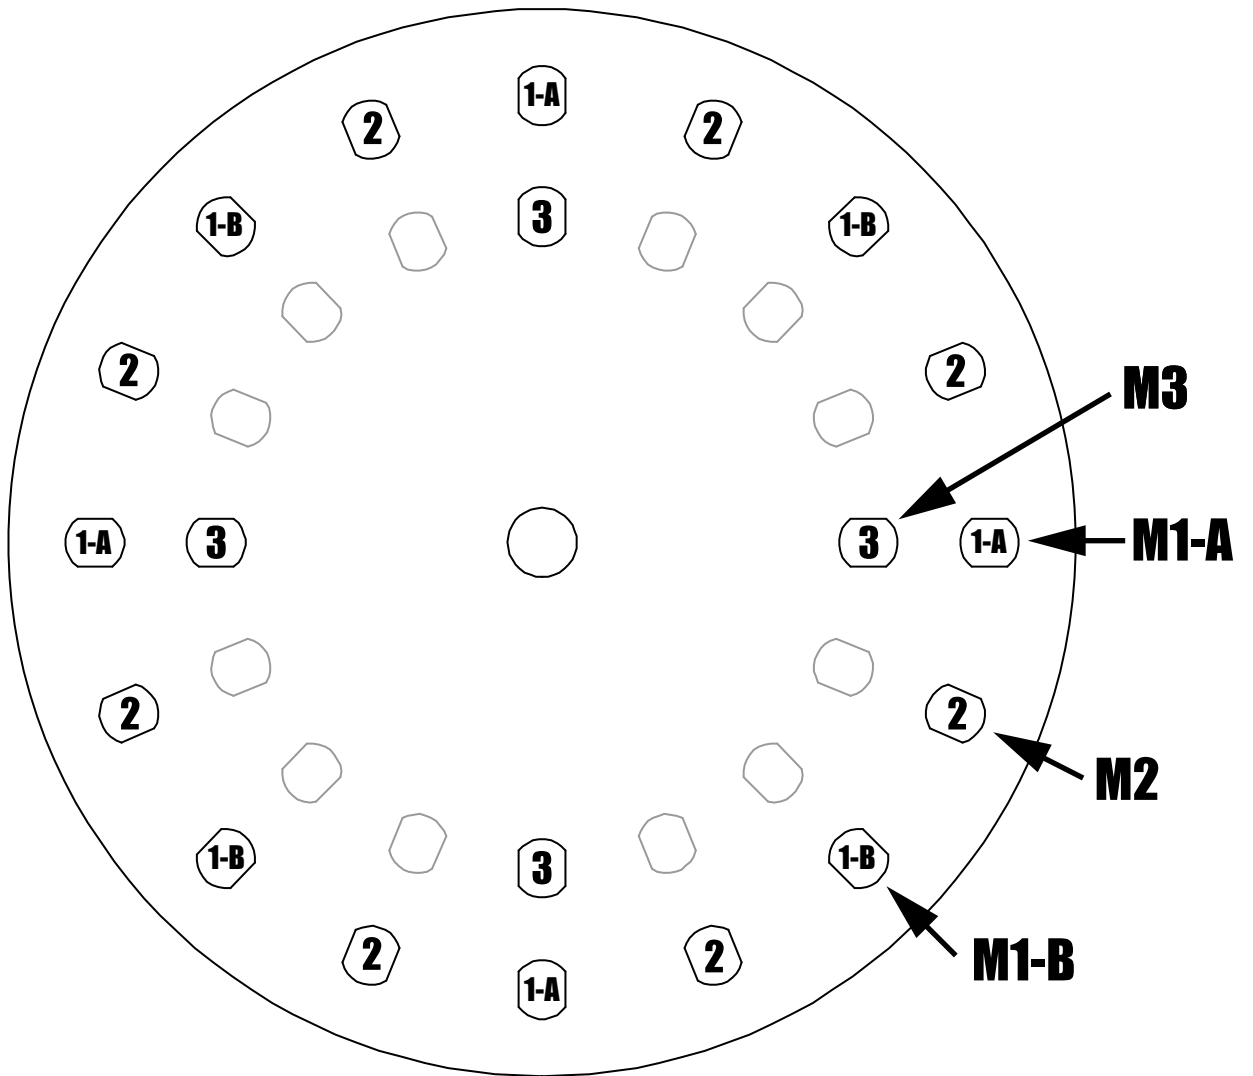

▲ 安全上のご注意

- 一般屋内用器具です。屋外や、水気、湿気のある所には取付け出来ません。絶縁不良による感電・火災の原因となることがあります。
- ボルト吊り専用器具です。吊り木等で補強された天井材にボルトで取付けてください。傾斜天井には取付けないでください。指定外取付けは落下のおそれがあります。

15					7	本体	磁器	1式	白色	器具 タイプ	Ivy & Seed Collection I&S-Chandelier 20 lights	
14					6	コード	—	1	クリア			
13					5	チェーン	SB	1組	白色塗装			
12	端子台	—	1組	器具内コード結線用	4	連結環	SB	2	白色塗装			
11	アーム	金属	20	白色	3	ローレットナット	BsBM	2	白色塗装	M4	適合 ランプ	
10	ヨーク(飾り)	磁器	20組	白色	2	フランジ	SPC	1	白色塗装			
9	ソケット	樹脂	20	E12	1	取付板	SPC	1	白色塗装			
8	セード	磁器	20	白色	品番 品名 材質 数量 摘要						型番	A23824
第三角法		作図	LD	単位	mm	尺度	—	質量	21.5	kg		

※本品の規格および外観は改良のため予告なしに変更する事がありますので、あらかじめご了承ください。

170901

ARM ASSEMBLY GUIDE

for each chandelier size

20L

20L

-Collection: IVY AND SEED

-Type: Chandelier