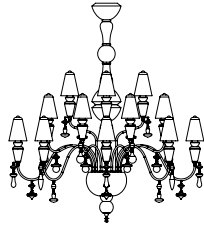

▲ 安全上のご注意

- 一般屋内用器具です。屋外や、水気、湿気のある所には取付け出来ません。絶縁不良による感電・火災の原因となることがあります。
- ボルト吊り専用器具です。吊り木等で補強された天井材にボルトで取付けてください。傾斜天井には取付けないでください。指定外取付けは落下のおそれがあります。

15					7	本体	磁器	1式	白色	器具 タイプ	Ivy & Seed Collection I&S-Chandelier 20 lights	
14					6	コード	—	1	クリア			
13					5	チェーン	SB	1組	白色塗装			
12	端子台	—	1組	器具内コード結線用	4	連結環	SB	2	白色塗装			
11	アーム	金属	20	白色	3	ローレットナット	BsBM	2	白色塗装	M4	適合 ランプ	
10	ヨーク(飾り)	磁器	20組	白色	2	フランジ	SPC	1	白色塗装			
9	ソケット	樹脂	20	E12	1	取付板	SPC	1	白色塗装			
8	セード	磁器	20	白色	品番 品名 材質 数量 摘要						型番	A23824
第三角法		作図	LD	単位	mm	尺度	—	質量	21.5	kg		

※本品の規格および外観は改良のため予告なしに変更する事がありますので、あらかじめご了承ください。

170901

ARM ASSEMBLY GUIDE

for each chandelier size

20L

20L

-Collection: IVY AND SEED

-Type: Chandelier

-Collection: IVY AND SEED

-Type: Chandelier