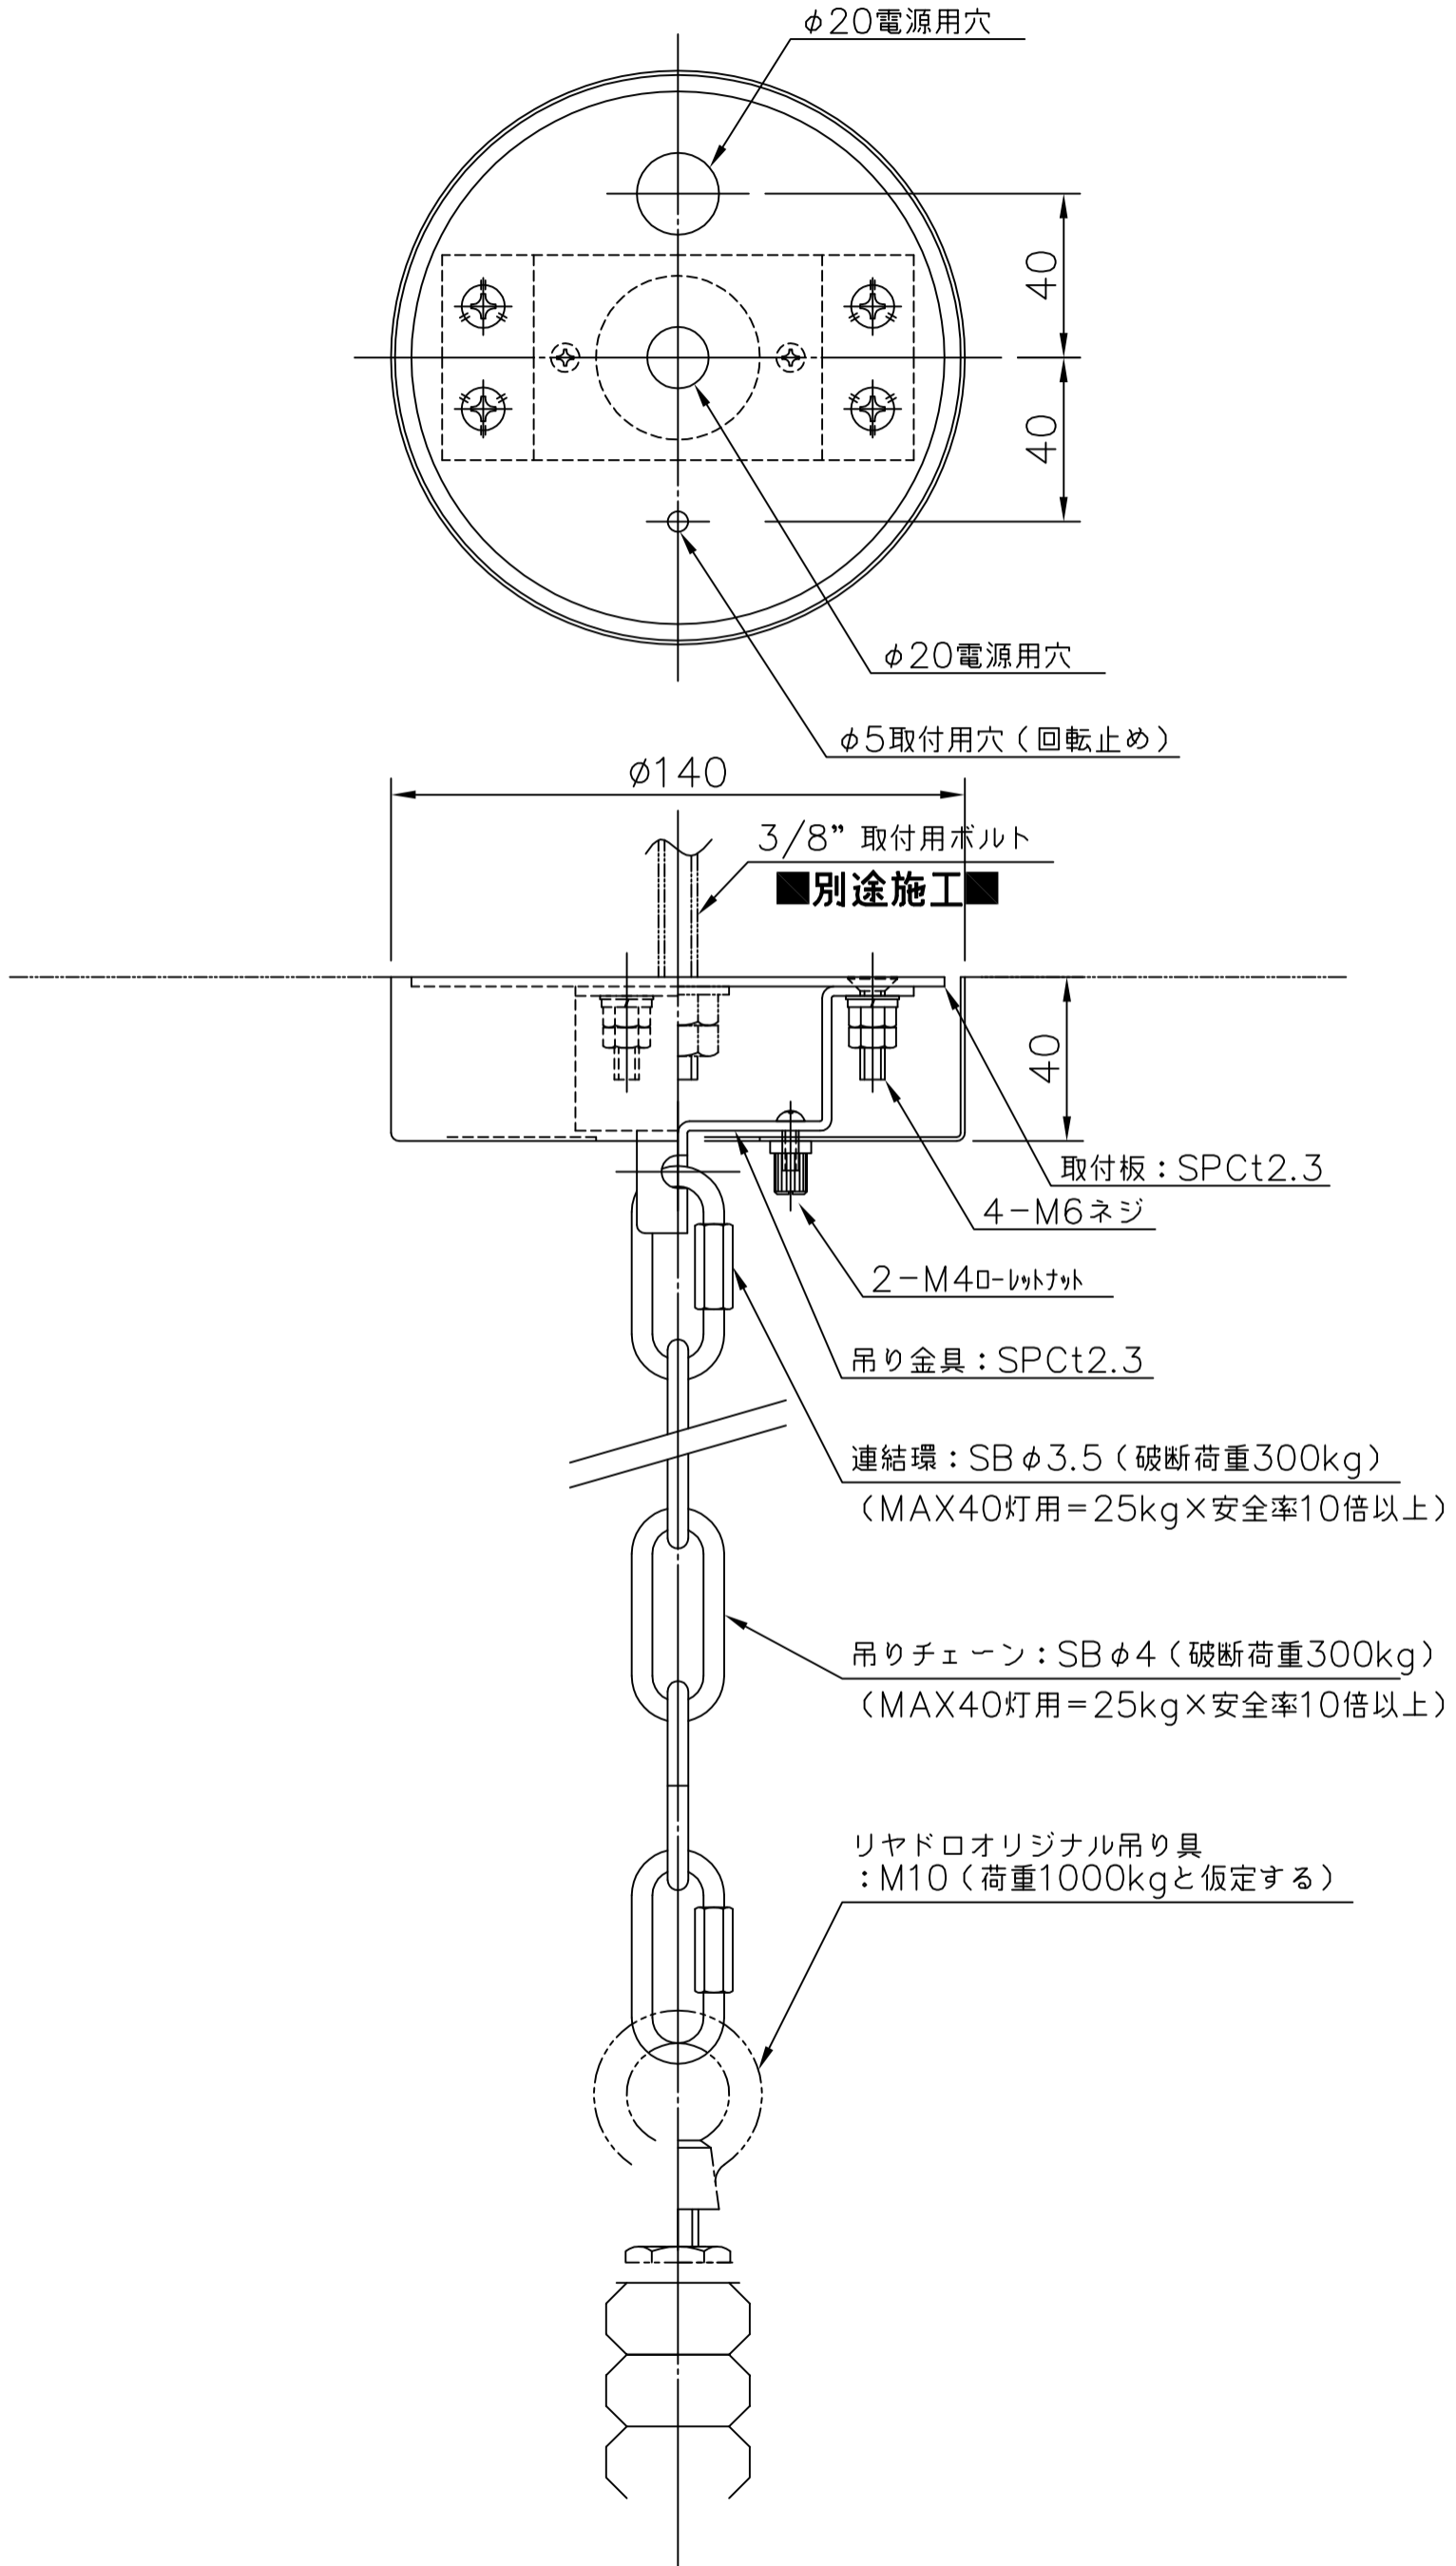

-Collection: IVY AND SEED

-Type: Chandelier