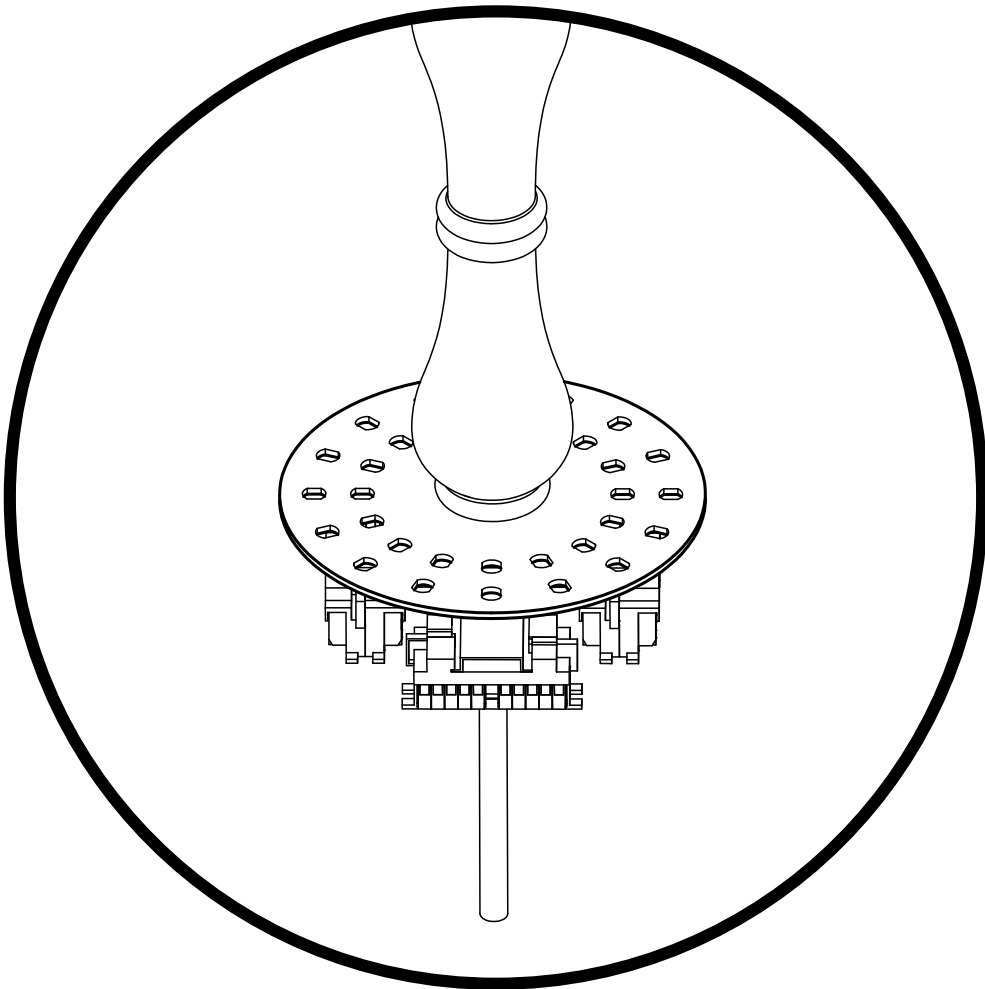

△ 安全上のご注意

- 一般屋内用器具です。屋外や、水気、湿気のある所には取付け出来ません。絶縁不良による感電・火災の原因となることがあります。
- ボルト吊り専用器具です。吊り木等で補強された天井材にボルトで取付けてください。傾斜天井には取付けないでください。指定外取付けは落下のおそれがあります。

15					7	本体	磁器	1式	白色	器具 タイプ	Ivy & Seed Collection I&S-Chandelier 16 lights (pm)	
14					6	コード	—	1	クリア			
13					5	チェーン	SB	1組	白色塗装			
12	端子台	—	1組	器具内コード結線用	4	連結環	SB	2	白色塗装			
11	アーム	金属	16	白色	3	ローレットナット	BsBM	2	白色塗装 M4	適合 ランプ	E12 LEDランプ 4 WX16	
10	ヨーク(飾り)	磁器	16組	白色	2	フランジ	SPC	1	白色塗装			
9	ソケット	樹脂	16	E12	1	取付板	SPC	1	白色塗装			
8	セード	磁器	16	白色		品番	品名	材質	数量	摘要	型番	A23857
第三角法		作図	LD	単位	mm	尺度	—	質量	16	kg		

※本品の規格および外観は改良のため予告なしに変更する事がありますので、あらかじめご了承ください。

170901

ARM ASSEMBLY GUIDE

for each chandelier size

16PM

16PM

20L

-Collection: IVY AND SEED