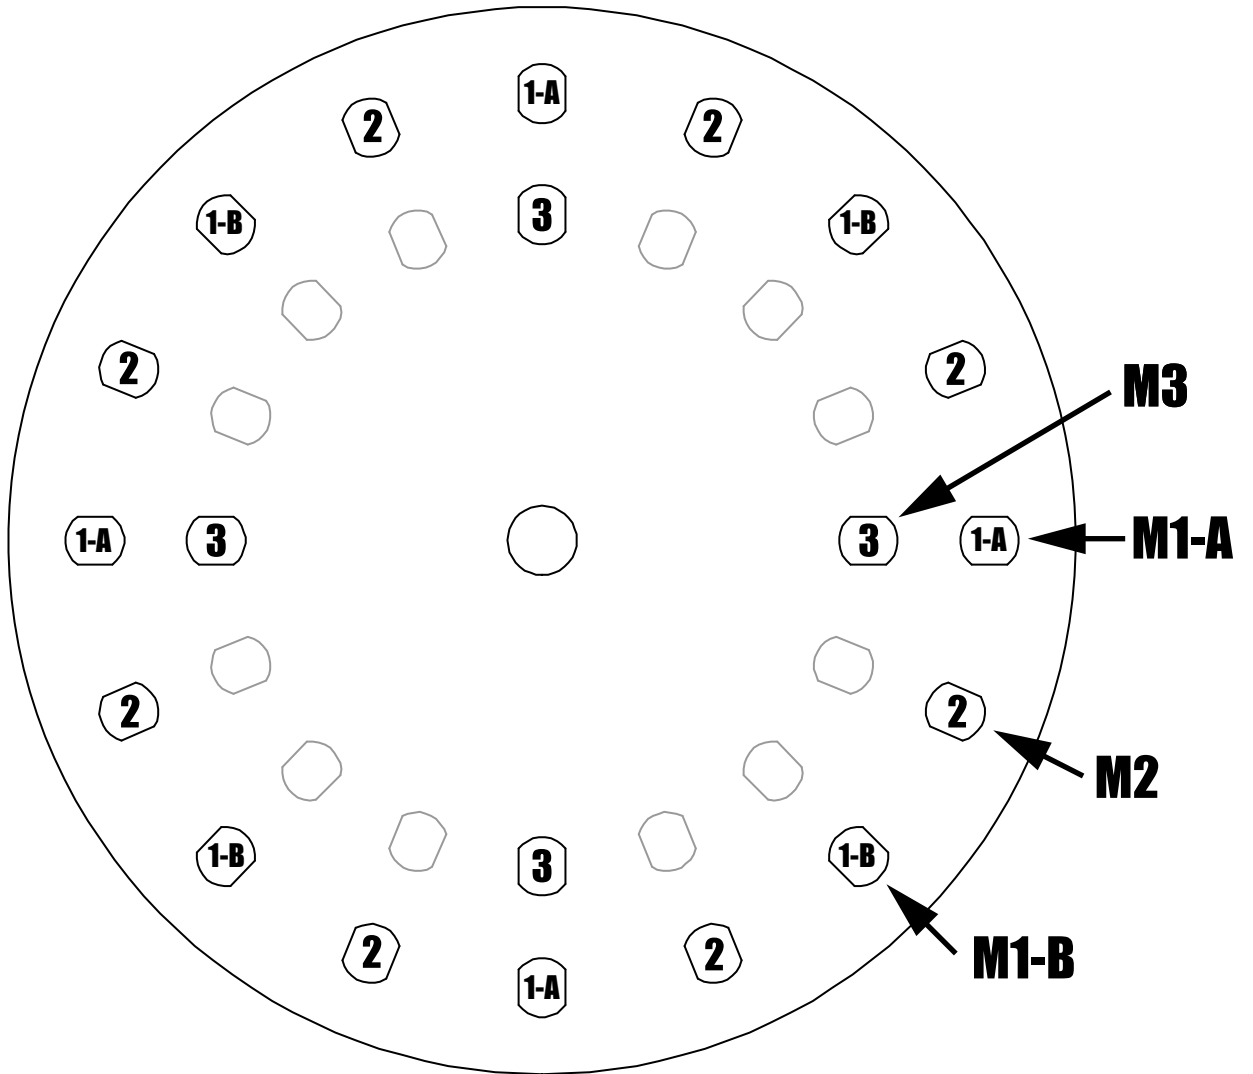

△ 安全上のご注意

- 一般屋内用器具です。屋外や、水気、湿気のある所には取付け出来ません。絶縁不良による感電・火災の原因となることがあります。
- ボルト吊り専用器具です。吊り木等で補強された天井材にボルトで取付けてください。傾斜天井には取付けないでください。指定外取付けは落下のおそれがあります。

15					7	本体	磁器	1式	白色	器具 タイプ	Ivy & Seed Collection I&S-Chandelier 16 lights (pm)	
14					6	コード	—	1	クリア			
13					5	チェーン	SB	1組	白色塗装			
12	端子台	—	1組	器具内コード結線用	4	連結環	SB	2	白色塗装			
11	アーム	金属	16	白色	3	ローレットナット	BsBM	2	白色塗装 M4	適合 ランプ	E12 LEDランプ 4 WX16	
10	ヨーク(飾り)	磁器	16組	白色	2	フランジ	SPC	1	白色塗装			
9	ソケット	樹脂	16	E12	1	取付板	SPC	1	白色塗装			
8	セード	磁器	16	白色		品番	品名	材質	数量	摘要	型番	A23857
第三角法		作図	LD	単位	mm	尺度	—	質量	16	kg		

※本品の規格および外観は改良のため予告なしに変更する事がありますので、あらかじめご了承ください。

170901

ARM ASSEMBLY GUIDE

for each chandelier size

16PM

16PM

20L

-Collection: IVY AND SEED