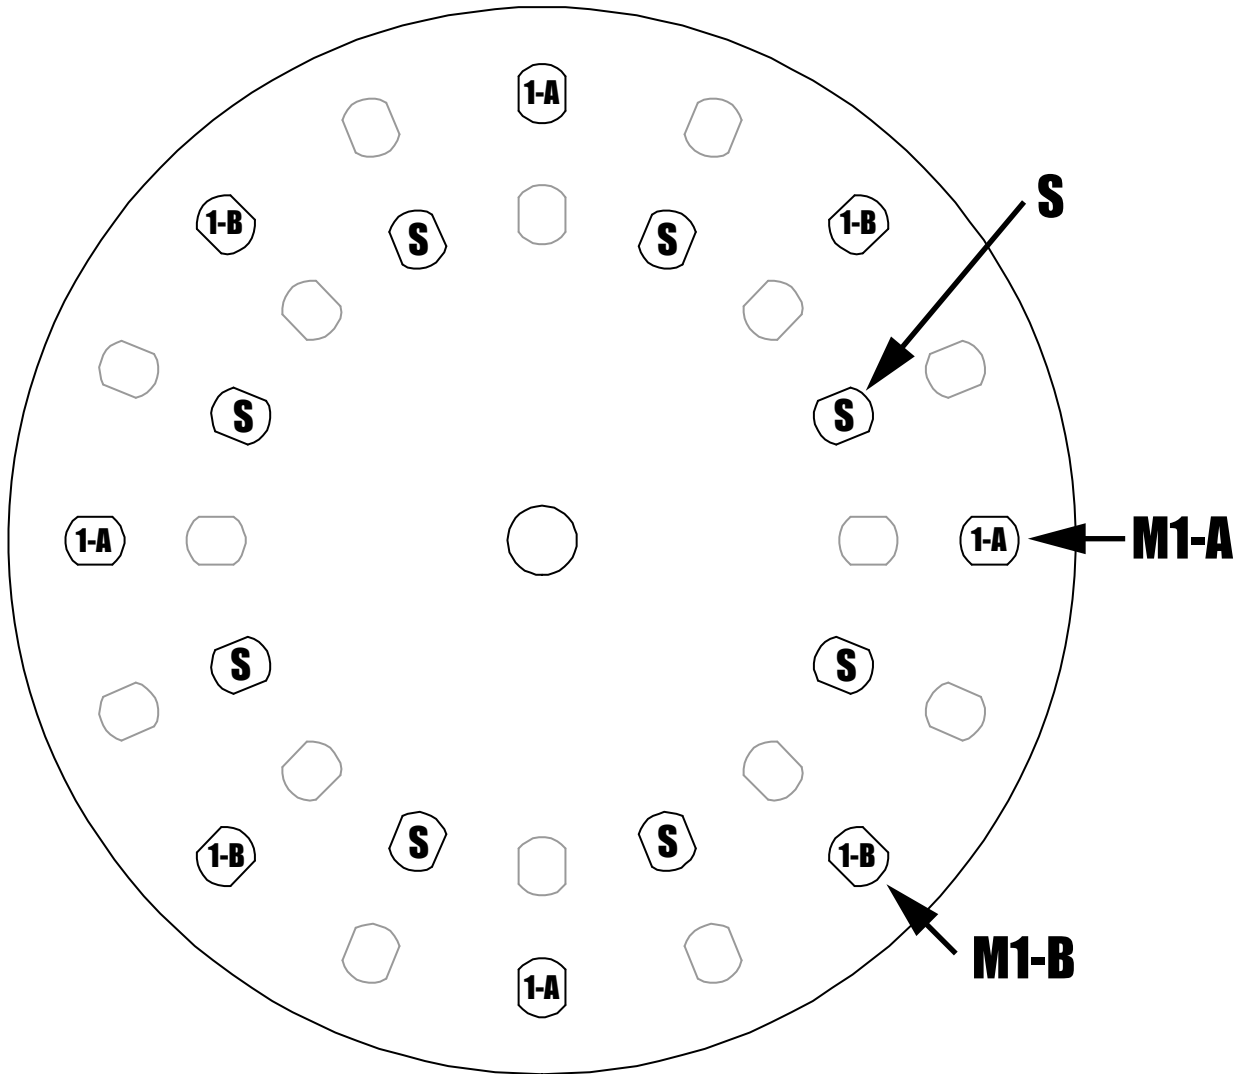

△ 安全上のご注意

- 一般屋内用器具です。屋外や、水気、湿気のある所には取付け出来ません。絶縁不良による感電・火災の原因となることがあります。
- ボルト吊り専用器具です。吊り木等で補強された天井材にボルトで取付けてください。傾斜天井には取付けないでください。指定外取付けは落下のおそれがあります。

15					7	本体	磁器	1式	白色	器具 タイプ	Ivy & Seed Collection I&S-Chandelier 16 lights (pm)	
14					6	コード	—	1	クリア			
13					5	チェーン	SB	1組	白色塗装			
12	端子台	—	1組	器具内コード結線用	4	連結環	SB	2	白色塗装			
11	アーム	金属	16	白色	3	ローレットナット	BsBM	2	白色塗装 M4	適合 ランプ	E12 LEDランプ 4 WX16	
10	ヨーク(飾り)	磁器	16組	白色	2	フランジ	SPC	1	白色塗装			
9	ソケット	樹脂	16	E12	1	取付板	SPC	1	白色塗装			
8	セード	磁器	16	白色		品番	品名	材質	数量	摘要	型番	A23857
第三角法		作図	LD	単位	mm	尺度	—	質量	16	kg		

※本品の規格および外観は改良のため予告なしに変更する事がありますので、あらかじめご了承ください。

170901

ARM ASSEMBLY GUIDE

for each chandelier size

16PM

16PM

20L

-Collection: IVY AND SEED