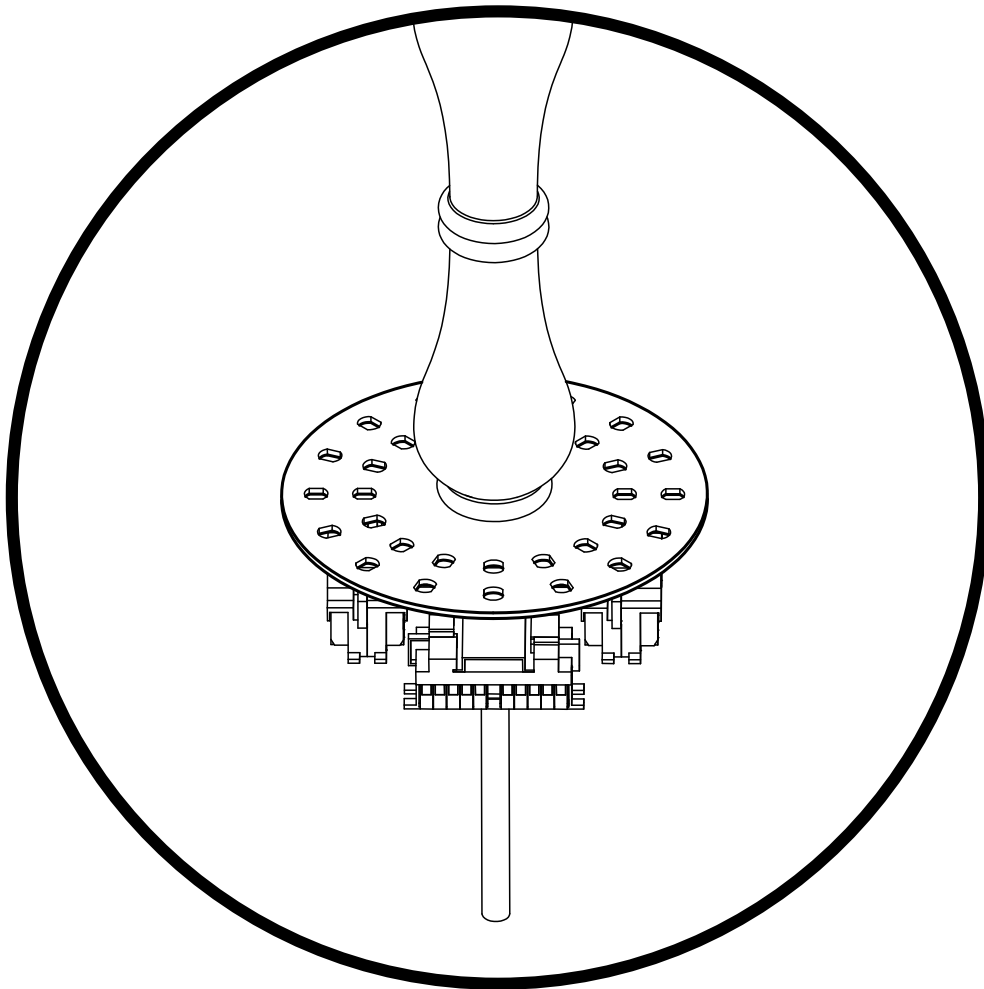

▲ 安全上のご注意

- 一般屋内用器具です。屋外や、水気、湿気のある所には取付け出来ません。絶縁不良による感電・火災の原因となることがあります。
- ボルト吊り専用器具です。吊り木等で補強された天井材にボルトで取付けてください。傾斜天井には取付けないでください。指定外取付けは落下のおそれがあります。

15					7	本体	磁器	1式	白色	器具 タイプ	Ivy & Seed Collection I&S-Chandelier 20 lights
14					6	コード	—	1	クリア		
13					5	チェーン	SB	1組	白色塗装		
12	端子台	—	1組	器具内コード結線用	4	連結環	SB	2	白色塗装		
11	アーム	金属	20	白色	3	ローレットナット	BsBM	2	白色塗装	適合	E12 LEDランプ 4 WX20
10	ヨーク(飾り)	磁器	20組	白色	2	フランジ	SPC	1	白色塗装	ランプ	
9	ソケット	樹脂	20	E12	1	取付板	SPC	1	白色塗装		
8	セード	磁器	20	白色	品番 品名 材質 数量 摘要				型番	A23821	
第三角法		作図	LD	単位	mm	尺度	—	質量	21.5 kg		

※本品の規格および外観は改良のため予告なしに変更する事がありますので、あらかじめご了承ください。

170901

ARM ASSEMBLY GUIDE

for each chandelier size

20L

20L

-Collection: IVY AND SEED

-Type: Chandelier