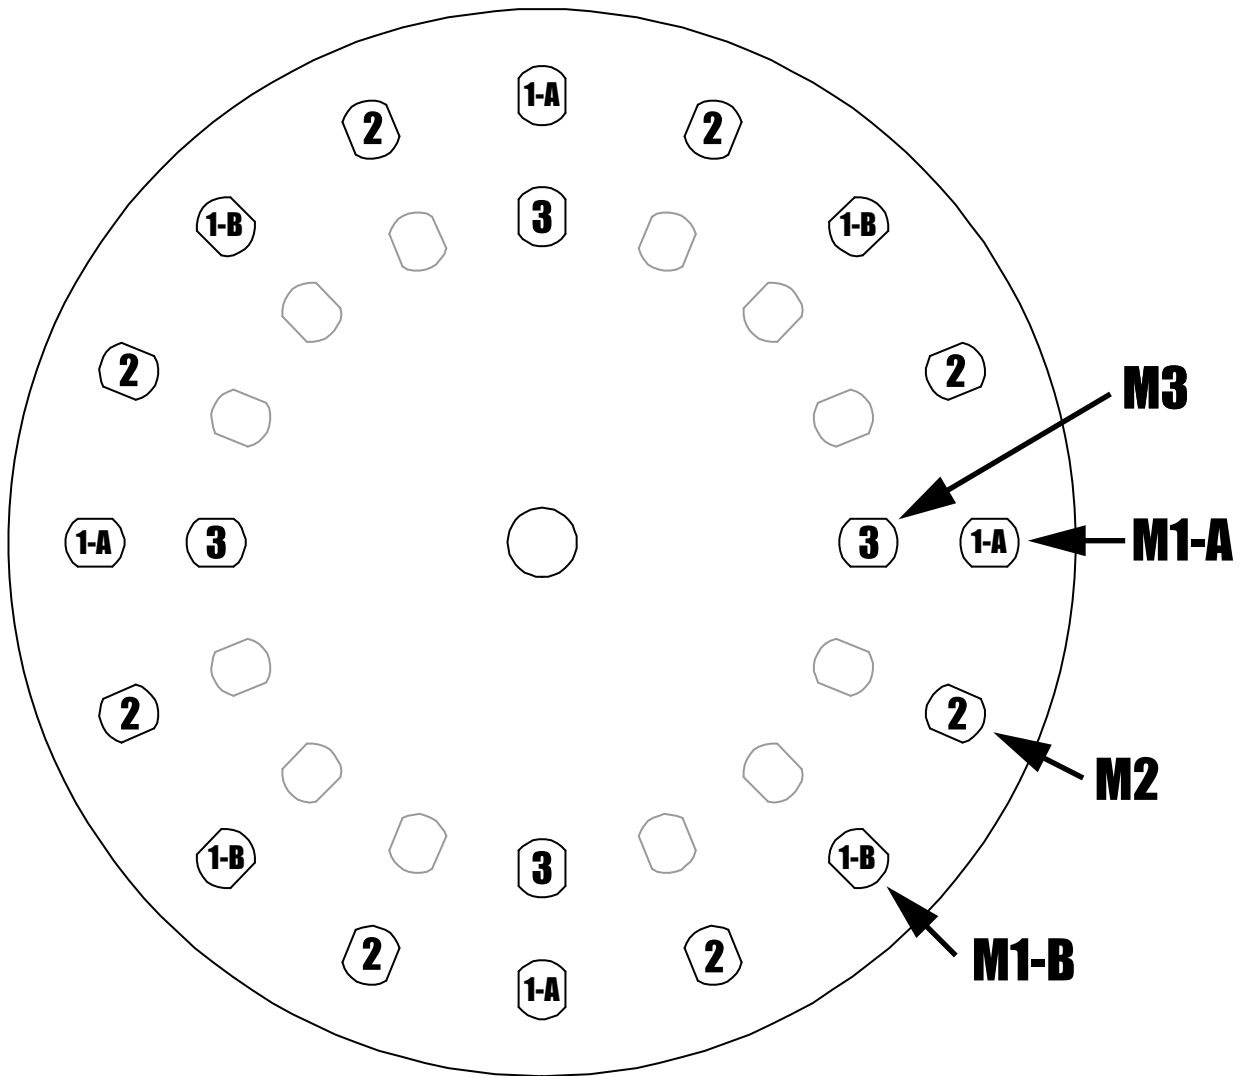

▲ 安全上のご注意

- 一般屋内用器具です。屋外や、水気、湿気のある所には取付け出来ません。絶縁不良による感電・火災の原因となることがあります。
- ボルト吊り専用器具です。吊り木等で補強された天井材にボルトで取付けてください。傾斜天井には取付けないでください。指定外取付けは落下のおそれがあります。

15					7	本体	磁器	1式	白色	器具 タイプ	Ivy & Seed Collection I&S-Chandelier 20 lights
14					6	コード	—	1	クリア		
13					5	チェーン	SB	1組	白色塗装		
12	端子台	—	1組	器具内コード結線用	4	連結環	SB	2	白色塗装		
11	アーム	金属	20	白色	3	ローレットナット	BsBM	2	白色塗装	適合	E12 LEDランプ 4 WX20
10	ヨーク(飾り)	磁器	20組	白色	2	フランジ	SPC	1	白色塗装	ランプ	
9	ソケット	樹脂	20	E12	1	取付板	SPC	1	白色塗装		
8	セード	磁器	20	白色	品番 品名 材質 数量 摘要				型番	A23821	
第三角法		作図	LD	単位	mm	尺度	—	質量	21.5 kg		

※本品の規格および外観は改良のため予告なしに変更する事がありますので、あらかじめご了承ください。

170901

ARM ASSEMBLY GUIDE

for each chandelier size

20L

20L

-Collection: IVY AND SEED

-Type: Chandelier