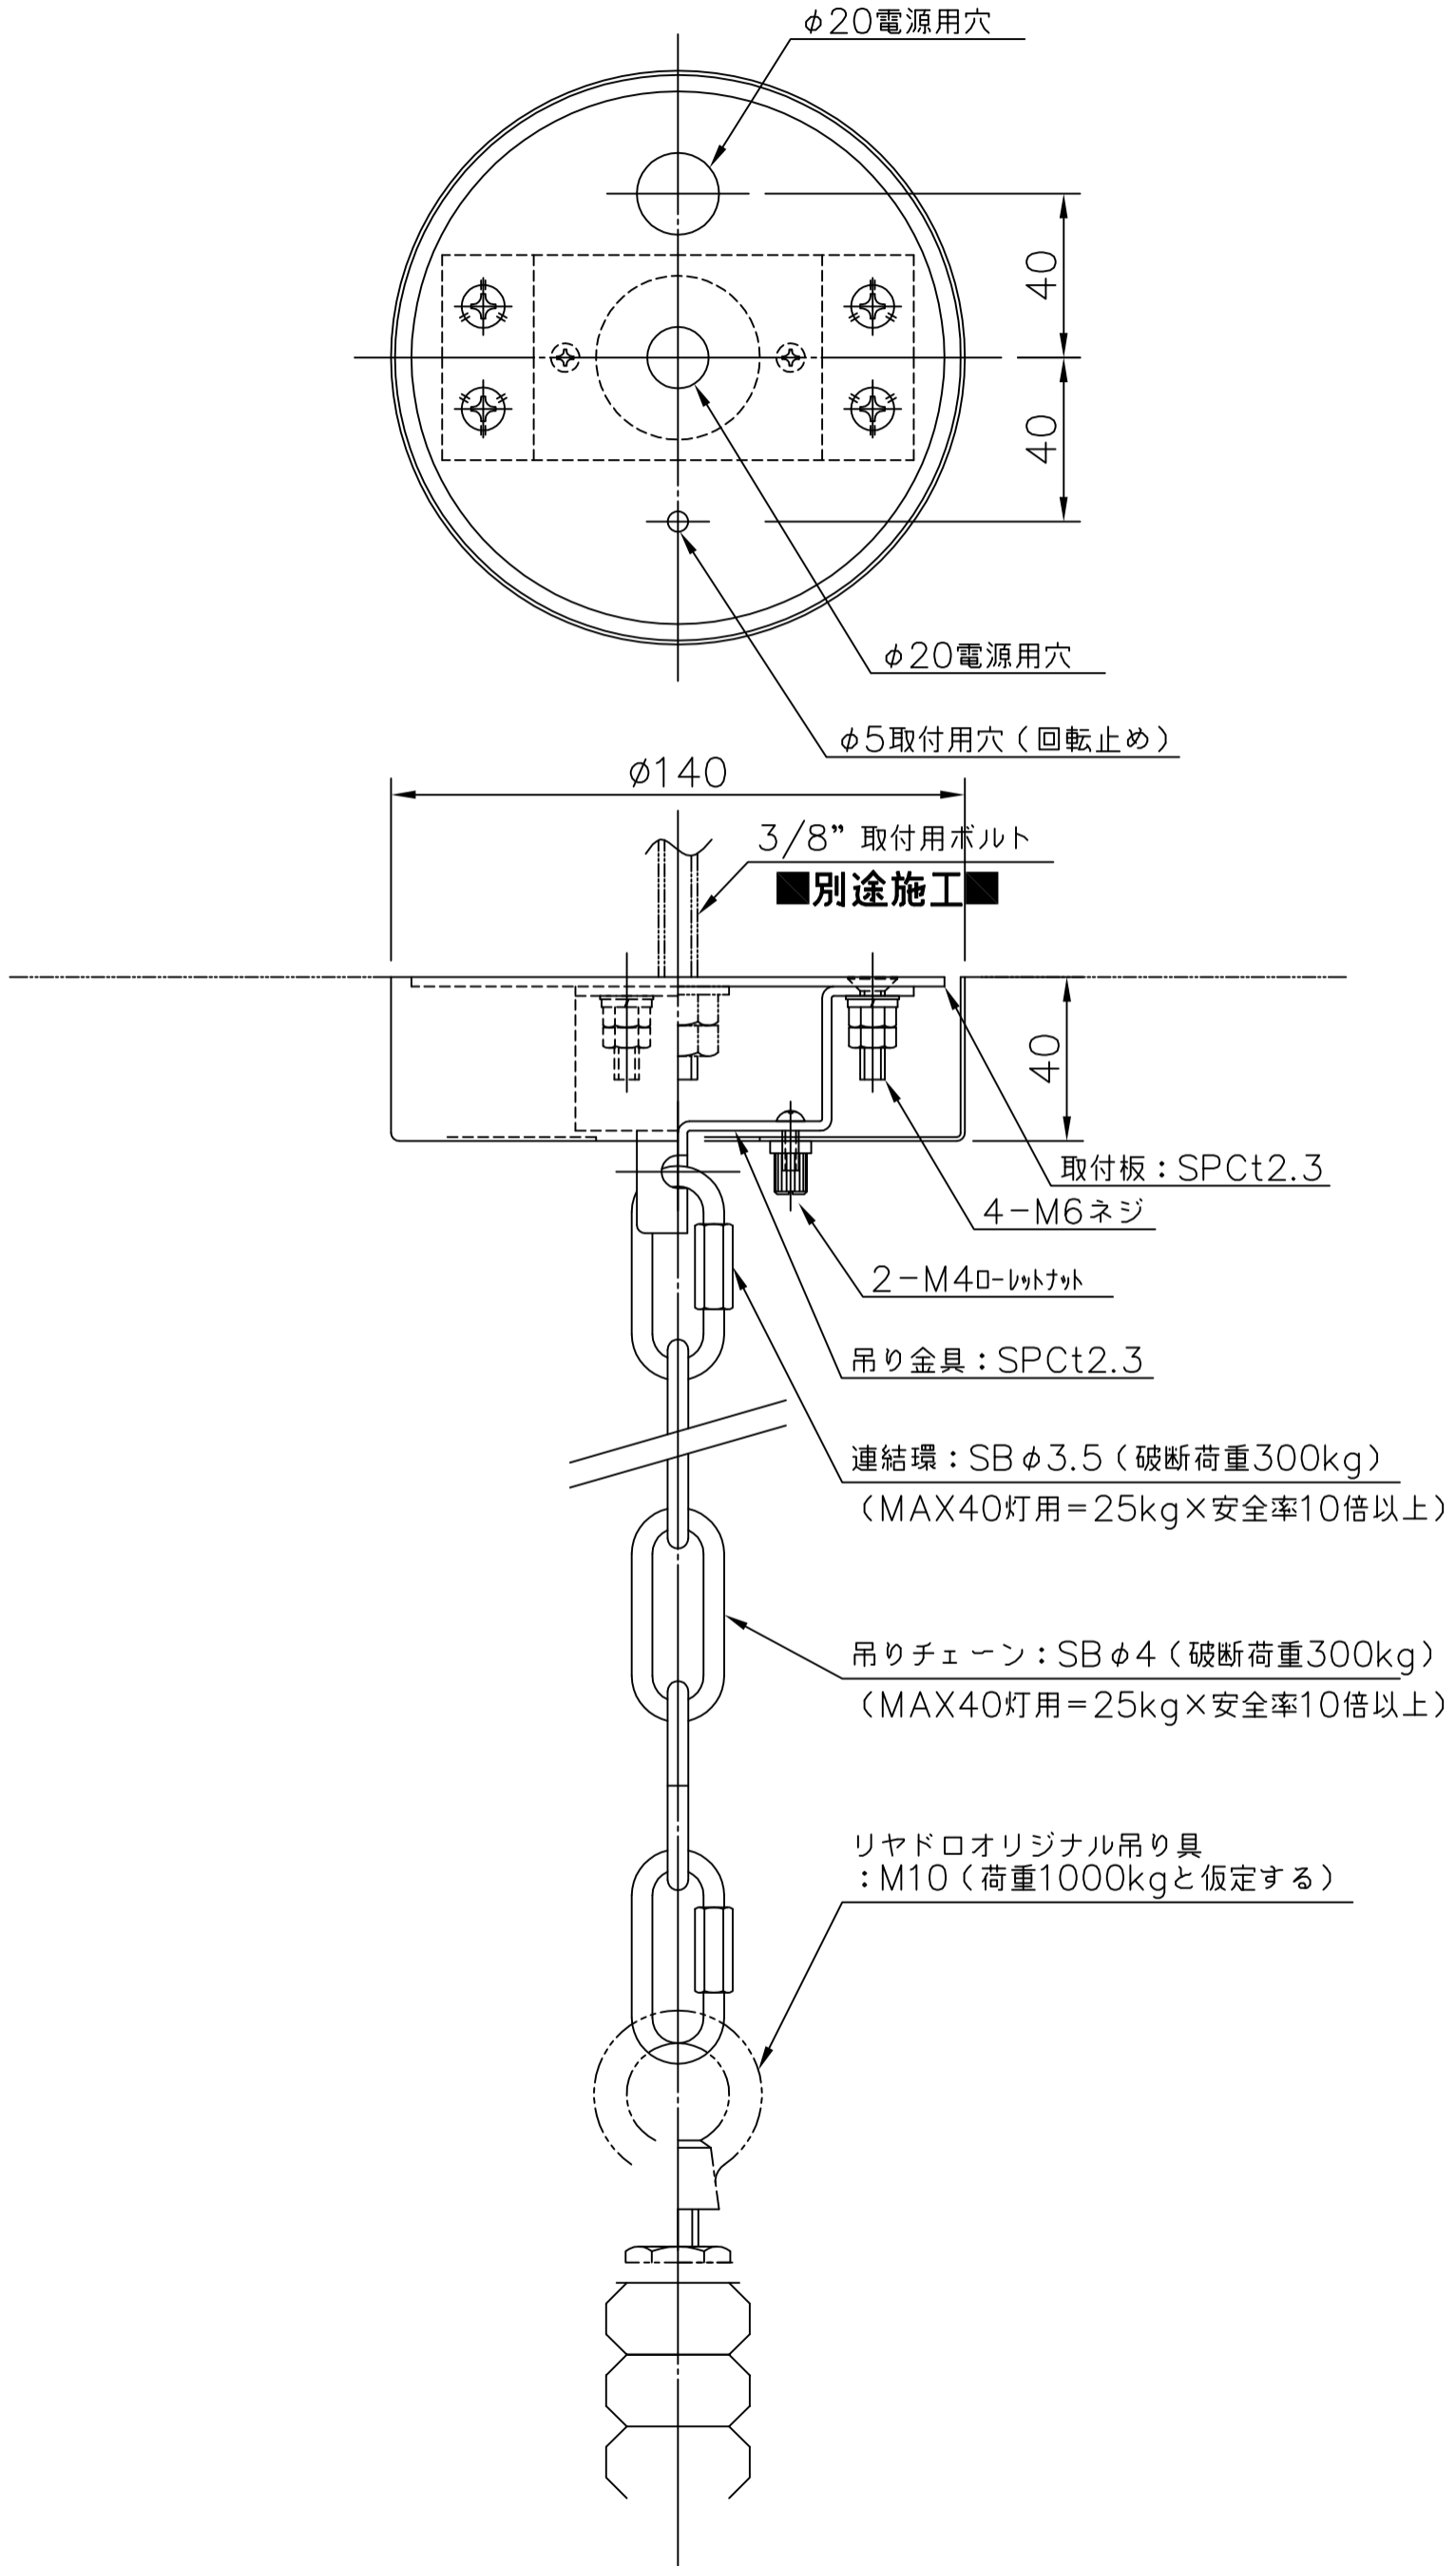

▲ 安全上のご注意

- 一般屋内用器具です。屋外や、水気、湿気のある所には取付け出来ません。絶縁不良による感電・火災の原因となることがあります。
- ボルト吊り専用器具です。吊り木等で補強された天井材にボルトで取付けてください。傾斜天井には取付けないでください。指定外取付けは落下のおそれがあります。

15					7	本体	磁器	1式	白色	器具 タイプ	Ivy & Seed Collection I&S-Chandelier 20 lights
14					6	コード	—	1	クリア		
13					5	チェーン	SB	1組	白色塗装		
12	端子台	—	1組	器具内コード結線用	4	連結環	SB	2	白色塗装		
11	アーム	金属	20	白色	3	ローレットナット	BsBM	2	白色塗装	適合	E12 LEDランプ 4 WX20
10	ヨーク(飾り)	磁器	20組	白色	2	フランジ	SPC	1	白色塗装	ランプ	
9	ソケット	樹脂	20	E12	1	取付板	SPC	1	白色塗装		
8	セード	磁器	20	白色	品番 品名 材質 数量 摘要				型番	A23821	
第三角法		作図	LD	単位	mm	尺度	—	質量	21.5 kg		

※本品の規格および外観は改良のため予告なしに変更する事がありますので、あらかじめご了承ください。

170901

ARM ASSEMBLY GUIDE

for each chandelier size

20L

20L

-Collection: IVY AND SEED

-Type: Chandelier