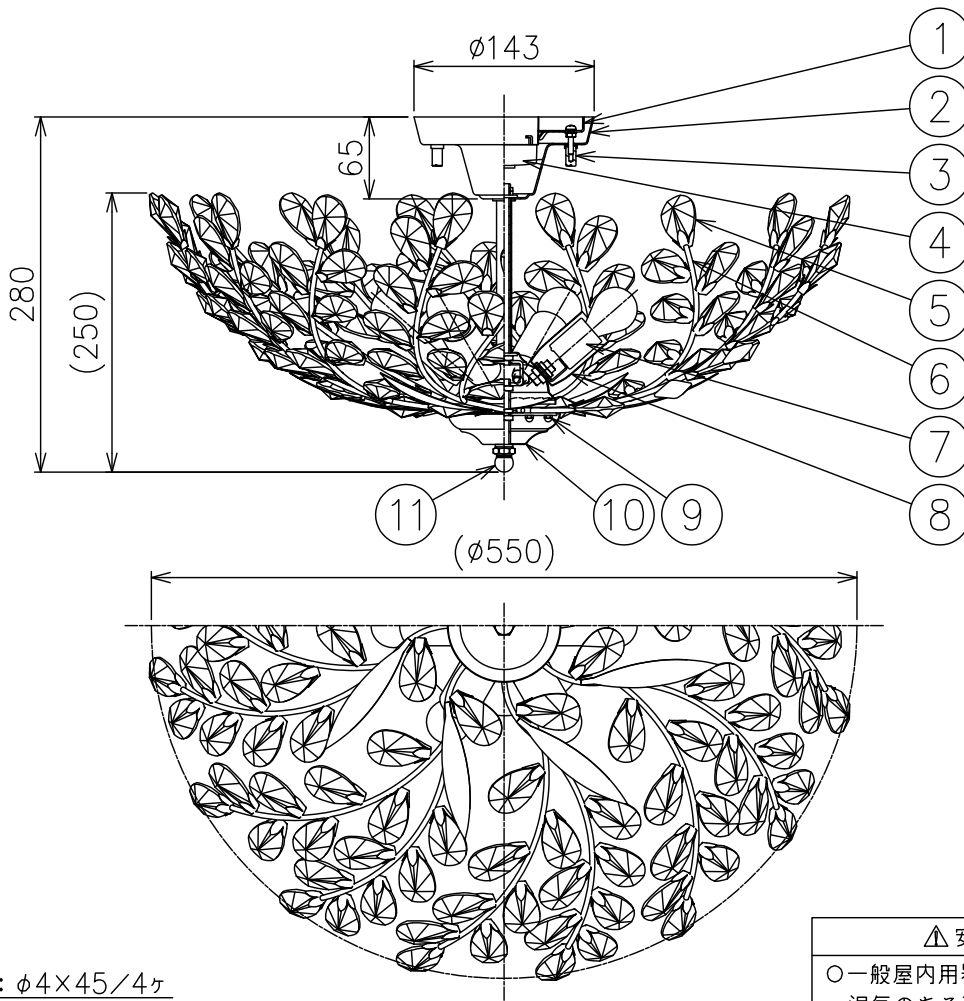

(A) 角型・丸型・埋込引掛シーリングの場合
(付属のアンカーボルト取付用板は取り外してください)

(B) ボルトまたはボックスを使用する場合

付属品

取付ネジ: φ4×45/4ヶ

取付ネジ: M3.5×10/2ヶ

- 注記) 1.引掛シーリングボディは同梱しておりません。
2.飾りガラス、ステムは手作り品の為、寸法が異なる場合があります。
3.LED電球クリア (LDA5L-E17C: 東芝製) 使用可 (別売)

△ 安全上のご注意

- 一般屋内用器具です。屋外や、水気、湿気のある所には取付け出来ません。絶縁不良による感電・火災の原因となることがあります。
- 天井面取付専用器具です。傾斜天井には取付けないでください。落下のおそれがあります。

15				7	ソケット	6	磁器 E17 250V 1A	器具 タイプ	<ul style="list-style-type: none"> ・取付簡易型 ・電源電圧100V
14				6	ステム	1組	BSP 飾りガラス用ステム		
13				5	飾りガラス	1組	クリスタルガラス チーク色	適合 ランプ	E17 ミニクリプトンランプ クリア 40W×6
12				4	引掛シーリングキャップ	1	ユリア 125V 6A		
11	化粧ナット	1	BSP M10 飾りガラス用ナット	3	ローレットナット	2	BSP M4 飾りガラス用ナット	色種	
10	化粧皿	1	BSP 飾りガラス用化粧皿	2	フランジ	1	SPC 飾りガラス用フランジ		
9	六角袋ナット	16	BSP M3 飾りガラス用六角袋ナット	1	取付板	1	SPG	カタログ 番号	171C2211
8	ソケットカバー	6	SPC 飾りガラス用ソケットカバー	品番	品名	数量	摘要		
第三角法		作図	KI	単位	mm	尺度	—	質量	4.0 kg