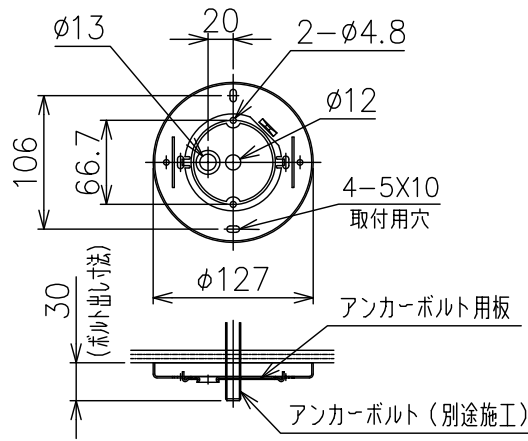

(A) 角型・丸型・埋込引掛シーリングの場合
(付属のアンカーボルト取付用板は取り外してください)

(B) ボルトまたはボックスを使用する場合

付属品

取付ネジ: φ4×45/4ヶ

取付ネジ: M3.5×10/2ヶ

- 注記) 1.引掛シーリングボディは同梱しておりません。
2.飾りガラス、ステムは手作り品の為、寸法が異なる場合があります。
3.LED電球クリア (LDA5L-E17C: 東芝製) 使用可 (別売)

△ 安全上のご注意

- 一般屋内用器具です。屋外や、水気、湿気のある所には取付け出来ません。絶縁不良による感電・火災の原因となることがあります。
- 天井面取付専用器具です。傾斜天井には取付けないでください。落下のおそれがあります。

15				7	ソケット	6	磁器 E17 250V 1A	器具 タイプ	<ul style="list-style-type: none"> ・取付簡易型 ・電源電圧100V
14				6	ステム	1組	BSP 飾りガラス用ステム		
13				5	飾りガラス	1組	クリスタルガラス チーク色	適合 ランプ	E17 ミニクリプトンランプ クリア 40W×6
12				4	引掛シーリングキャップ	1	ユリア 125V 6A		
11	化粧ナット	1	BSP M10 飾りガラス用ナット	3	ローレットナット	2	BSP M4 飾りガラス用ナット	色種	
10	化粧皿	1	BSP 飾りガラス用化粧皿	2	フランジ	1	SPC 飾りガラス用フランジ		
9	六角袋ナット	16	BSP M3 飾りガラス用六角袋ナット	1	取付板	1	SPG	カタログ 番号	171C2211
8	ソケットカバー	6	SPC 飾りガラス用ソケットカバー	品番	品名	数量	摘要		
第三角法		作図	KI	単位	mm	尺度	—	質量	4.0 kg