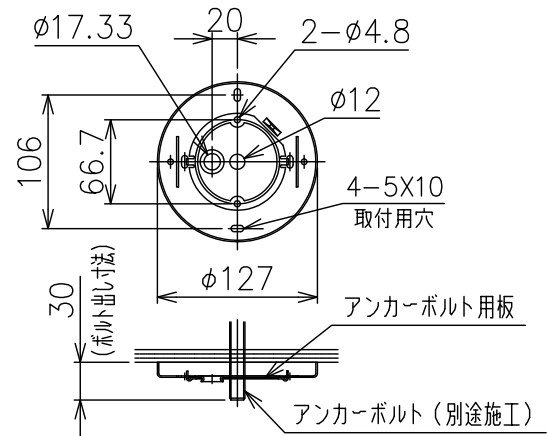

150601 170510

(A) 角型・丸型・埋込引掛シーリングの場合
(付属のアンカーボルト取付用板は取り外してください)

(B) ボルトまたはボックスを使用する場合

付属品

取付ネジ: $\phi 4 \times 45 / 4$ ヶ

取付ネジ: $M3.5 \times 10 / 2$ ヶ

- 注記) 1.引掛シーリングボディは同梱しておりません。
 2.飾りガラス、ステムは手作り品の為、寸法が異なる場合があります。
 3.LED電球クリア(LDA5L-E17C:東芝製)使用可(別売)

△ 安全上のご注意

- 一般屋内用器具です。屋外や、水気、湿気のある所には取付け出来ません。絶縁不良による感電・火災の原因となることがあります。
- 天井面取付専用器具です。傾斜天井には取付けないでください。落下のおそれがあります。

15	化粧ナット	1	BSM M10 飾りガラス用化粧ナット	7	ワイヤ	1	$\phi 1.0$	器具 タイプ	・取付簡易型 ・電源電圧100V
14	化粧皿	1	BSF 飾りガラス用化粧皿	6	チェーン	1	SB 飾りガラス用チェーン		
13	六角袋ナット	16	BSM M3 飾りガラス用化粧ナット	5	ワイヤー取付金具	1	SS	適合 ランプ	E17 ミニクリプトンランプ クリア 40W×6
12	ステムB	1組	BSB 飾りガラス用ステム	4	引掛シーリングキャップ	1	クリア 125V 6A		
11	ソケット	6	磁器 E17 250V 1A	3	ローレットナット	2	BSBM M4 飾りガラス用化粧ナット	色種	
10	ソケットカバー	6	SPC 飾りガラス用化粧ナット	2	フランジ	1	SPC 飾りガラス用化粧ナット		
9	ステムA	1組	BSB 飾りガラス用ステム	1	取付板	1	SPG	カタログ 番号	171C2205
8	飾りガラス	1組	クリスタルガラス チーク色	品番	品名	数量	摘要		
第三角法		作図	KI	単位	mm	尺度	—	質量	5.5 kg