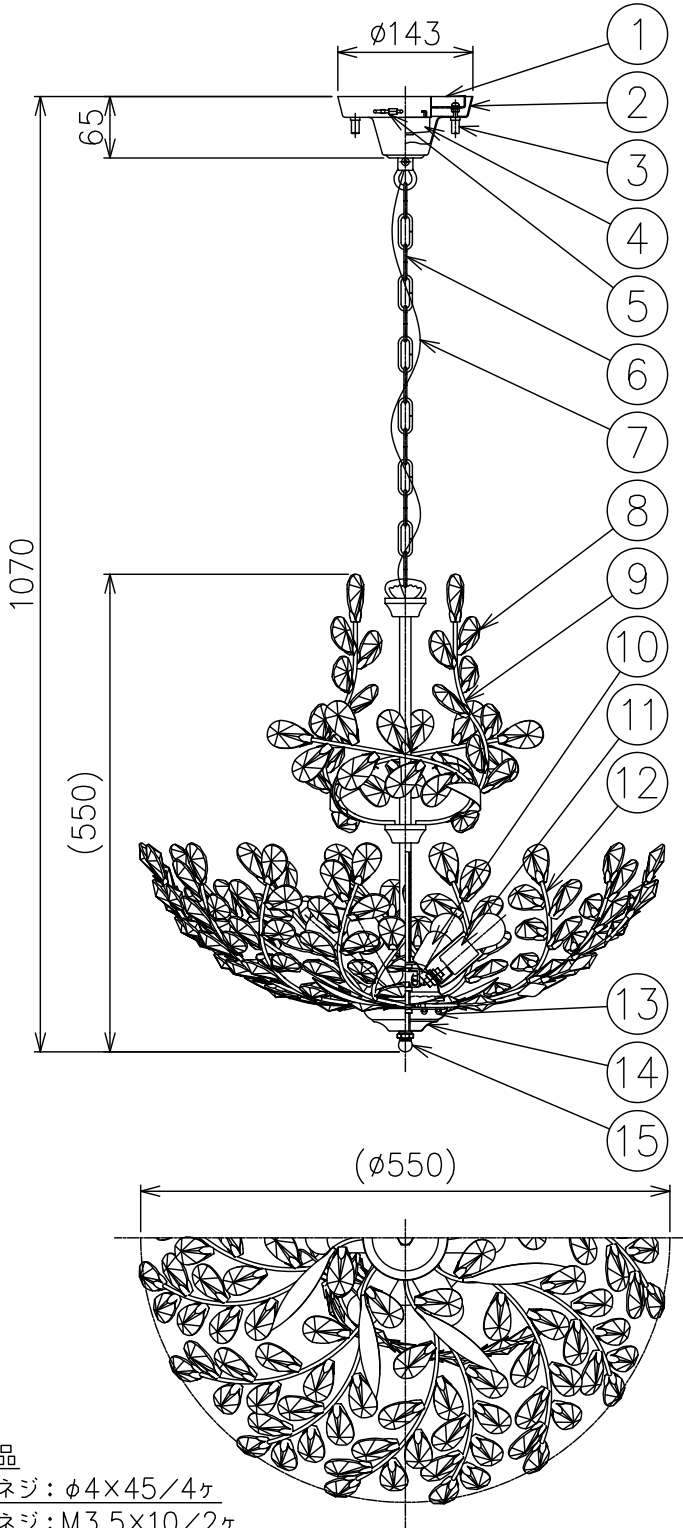

150601 170510

(A) 角型・丸型・埋込引掛シーリングの場合
(付属のアンカーボルト取付用板は取り外してください)

(B) ボルトまたはボックスを使用する場合

付属品

取付ネジ: $\phi 4 \times 45 / 4$ ヶ

取付ネジ: $M3.5 \times 10 / 2$ ヶ

- 注記) 1.引掛シーリングボディは同梱しておりません。
 2.飾りガラス、ステムは手作り品の為、寸法が異なる場合があります。
 3.LED電球クリア(LDA5L-E17C:東芝製)使用可(別売)

△ 安全上のご注意

- 一般屋内用器具です。屋外や、水気、湿気のある所には取付け出来ません。絶縁不良による感電・火災の原因となることがあります。
- 天井面取付専用器具です。傾斜天井には取付けないでください。落下のおそれがあります。

15	化粧ナット	1	BSM M10 飾りガラス用化粧ナット	7	ワイヤ	1	$\phi 1.0$	器具 タイプ	・取付簡易型 ・電源電圧100V
14	化粧皿	1	BSF 飾りガラス用化粧皿	6	チェーン	1	SB 飾りガラス用チェーン		
13	六角袋ナット	16	BSM M3 飾りガラス用化粧ナット	5	ワイヤー取付金具	1	SS	適合 ランプ	E17 ミニクリプトンランプ クリア 40W×6
12	ステムB	1組	BSB 飾りガラス用ステム	4	引掛シーリングキャップ	1	クリア 125V 6A		
11	ソケット	6	磁器 E17 250V 1A	3	ローレットナット	2	BSBM M4 飾りガラス用化粧ナット	色種	
10	ソケットカバー	6	SPC 飾りガラス用化粧ナット	2	フランジ	1	SPC 飾りガラス用化粧ナット		
9	ステムA	1組	BSB 飾りガラス用ステム	1	取付板	1	SPG	カタログ 番号	171C2205
8	飾りガラス	1組	クリスタルガラス チーク色	品番	品名	数量	摘要		
第三角法		作図	KI	単位	mm	尺度	—	質量	5.5 kg