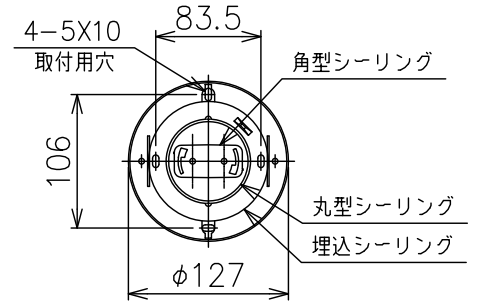

150601 170510

(A) 角型・丸型・埋込引掛シーリングの場合
(付属のアンカーボルト取付用板は取り外してください)

(B) ボルトまたはボックスを使用する場合

付属品

取付ネジ: $\phi 4 \times 45 / 4$ ヶ

取付ネジ: $M3.5 \times 10 / 2$ ヶ

- 注記) 1.引掛シーリングボディは同梱しておりません。
 2.飾りガラス、ステムは手作り品の為、寸法が異なる場合があります。
 3.LED電球クリア(LDA5L-E17C:東芝製)使用可(別売)

△ 安全上のご注意

- 一般屋内用器具です。屋外や、水気、湿気のある所には取付け出来ません。絶縁不良による感電・火災の原因となることがあります。
- 天井面取付専用器具です。傾斜天井には取付けないでください。落下のおそれがあります。

15	化粧ナット	1	BSM M10 飾りガラス用化粧ナット	7	ワイヤ	1	$\phi 1.0$	器具 タイプ	・取付簡易型 ・電源電圧100V
14	化粧皿	1	BSF 飾りガラス用化粧皿	6	チェーン	1	SB 飾りガラス用チェーン		
13	六角袋ナット	16	BSM M3 飾りガラス用化粧ナット	5	ワイヤー取付金具	1	SS	適合 ランプ	E17 ミニクリプトンランプ クリア 40W×6
12	ステムB	1組	BSB 飾りガラス用ステム	4	引掛シーリングキャップ	1	クリア 125V 6A		
11	ソケット	6	磁器 E17 250V 1A	3	ローレットナット	2	BSBM M4 飾りガラス用化粧ナット	色種	
10	ソケットカバー	6	SPC 飾りガラス用化粧ナット	2	フランジ	1	SPC 飾りガラス用化粧ナット		
9	ステムA	1組	BSB 飾りガラス用ステム	1	取付板	1	SPG	カタログ 番号	171C2205
8	飾りガラス	1組	クリスタルガラス チーク色	品番	品名	数量	摘要		
第三角法		作図	KI	単位	mm	尺度	—	質量	5.5 kg