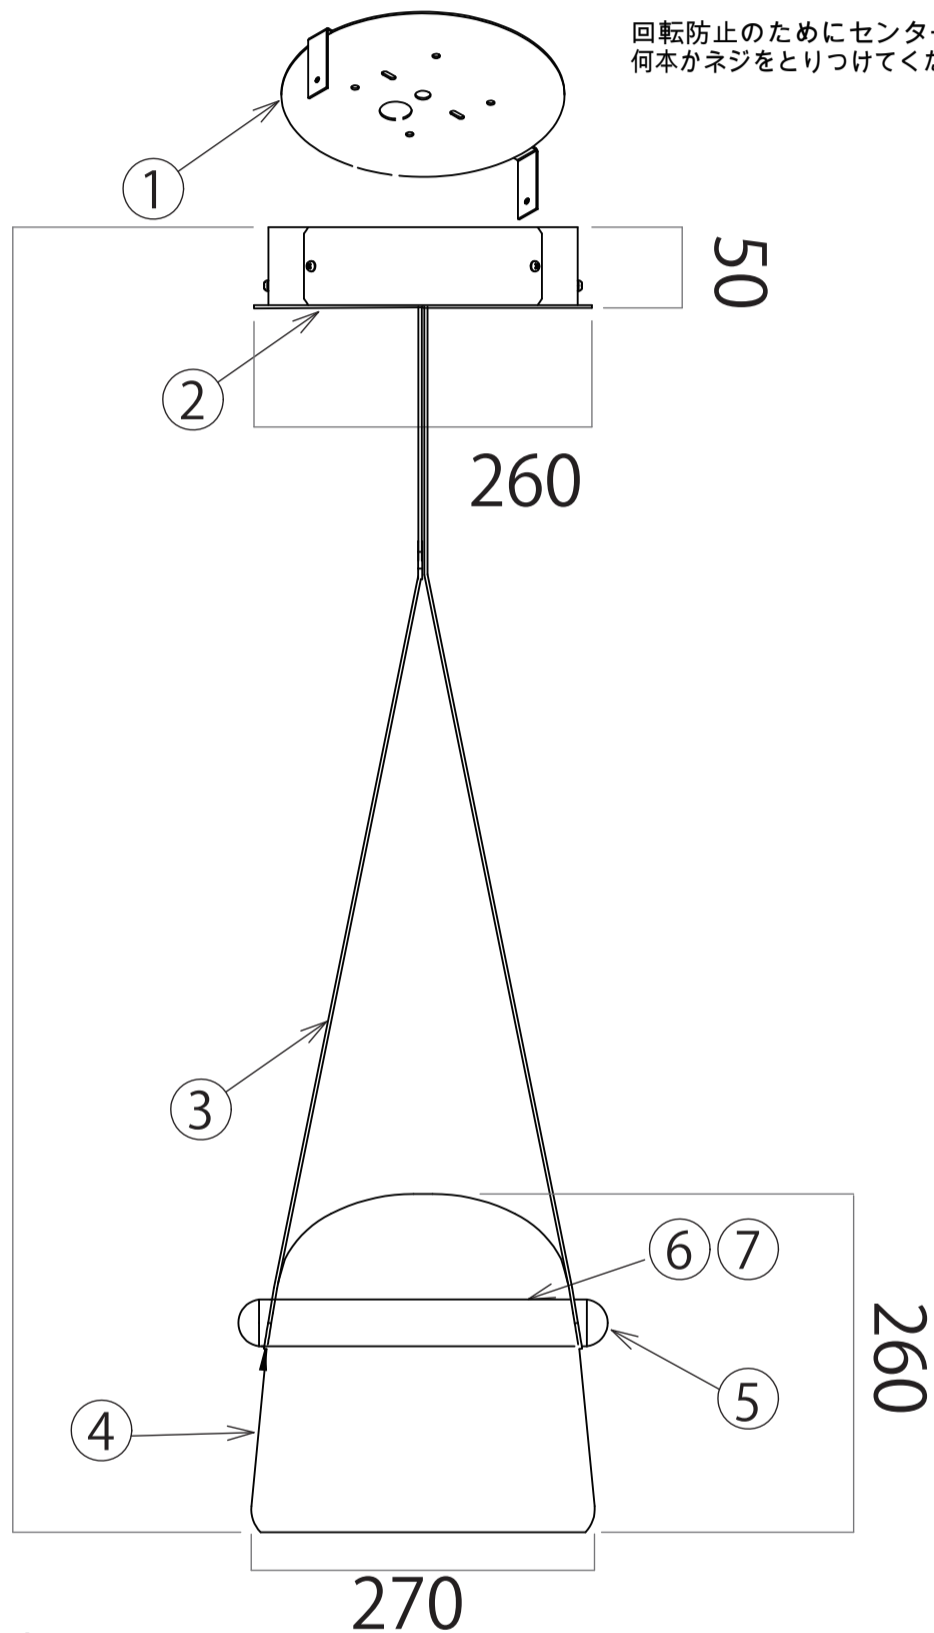

回転防止のためにセンター吊りボルト以外に何本かネジをとりつけてください。

400~2000 (交差±50)
コード長さ2200

質量：8kg

安全に関するご注意

- 天井面取付け専用器具です。
- 器具の取付けは、取り付ける天井の強度を確認し質量に耐える所に確実に行ってください。強度が不足している場合は補強工事をしてから取付けてください。
- 屋内用器具です。屋内や水気、湿気のある所では使用しないでください。
- 指定外の取付けは、落下の原因になります。

部番	部品名	材質	数量	摘要	
7	ランプ		1	オリジナル光源	適合ランプ オリジナル光源
6	ランプカバー	ガラス	1	白	
5	ランプカバー サイド	木	1	白	定格 2700K 4.5W 266lm Ra80 100V
4	シェード	ガラス	1	オパリン	品番 MONA PC979OPALNAWHI
3	コード	レザー	1	ナチュラル・2.2m	
2	フランジ	金属	1	白	TIS TOU 株式会社 054-208-2239 info@tistou.jp
1	スラット	金属	1		
					2018.5.09