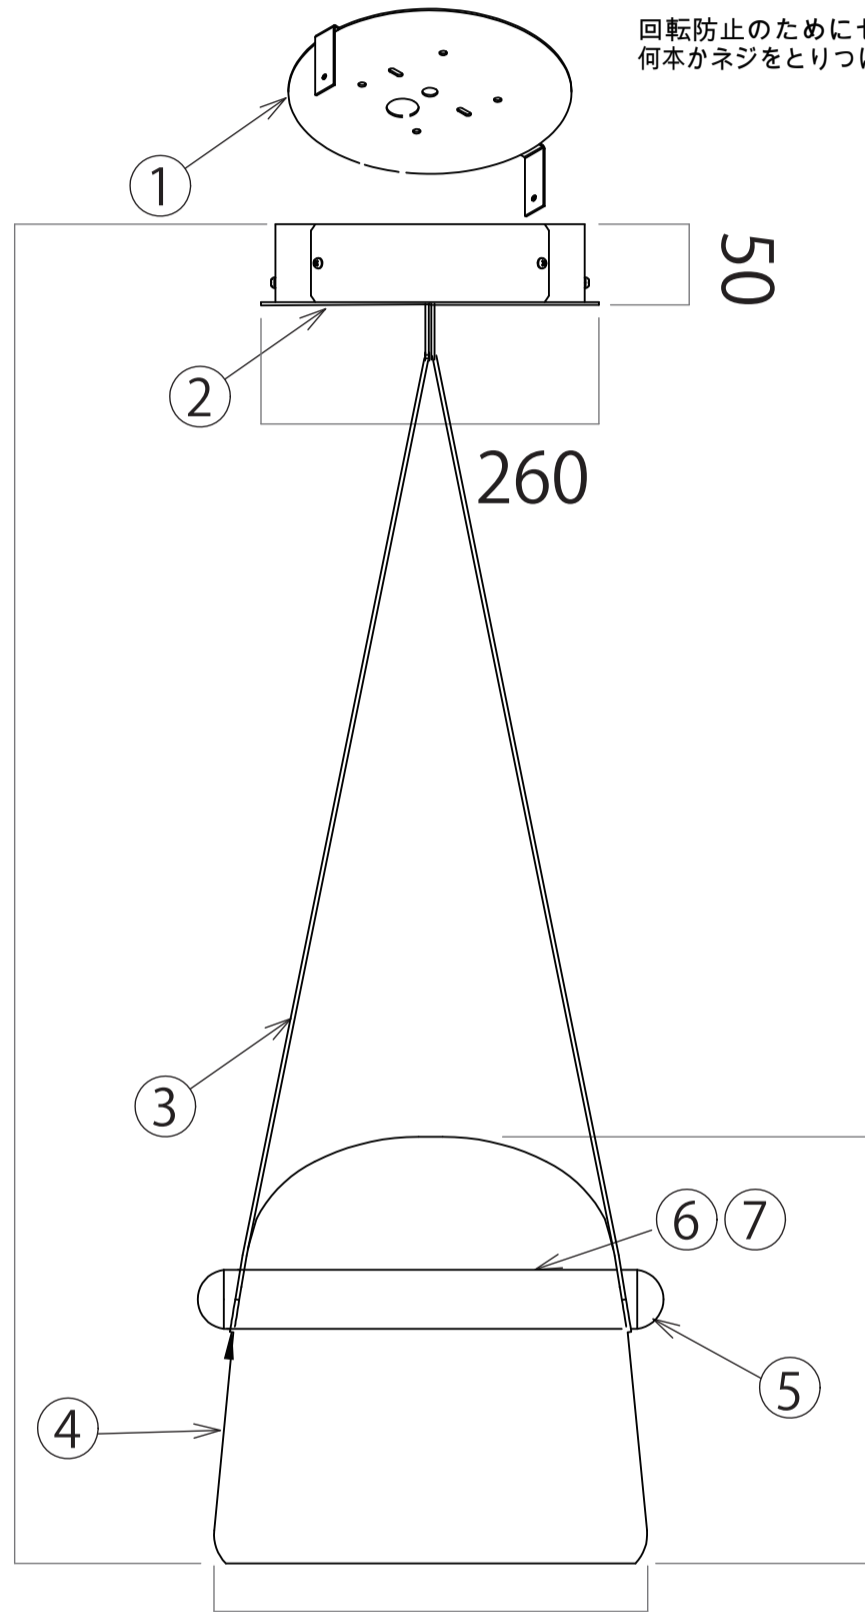

回転防止のためにセンター吊りボルト以外に何本かネジをとりつけてください。

580~2000 (交差±50)
コード長さ2200

質量：10kg

390

安全に関するご注意

- 天井面取付け専用器具です。
- 器具の取付けは、取り付ける天井の強度を確認し質量に耐える所に確実に行ってください。強度が不足している場合は補強工事をしてから取付けてください。
- 屋内用器具です。屋内や水気、湿気のある所では使用しないでください。
- 指定外の取付けは、落下の原因になります。

部番	部品名	材質	数量	摘要	
7	ランプ		1	オリジナル光源	適合ランプ オリジナル光源
6	ランプカバー	ガラス	1	白	
5	ランプカバー サイド	木	1	白	定格 2700K 8W 470lm Ra80 100V
4	シェード	ガラス	1	オパリン	品番 MONA PC938OPALNAWHI
3	コード	レザー	1	ナチュラル・2.2m	
2	フランジ	金属	1	白	TIS TOU 株式会社 054-208-2239 info@tistou.jp
1	スラット	金属	1		
					2018.5.09