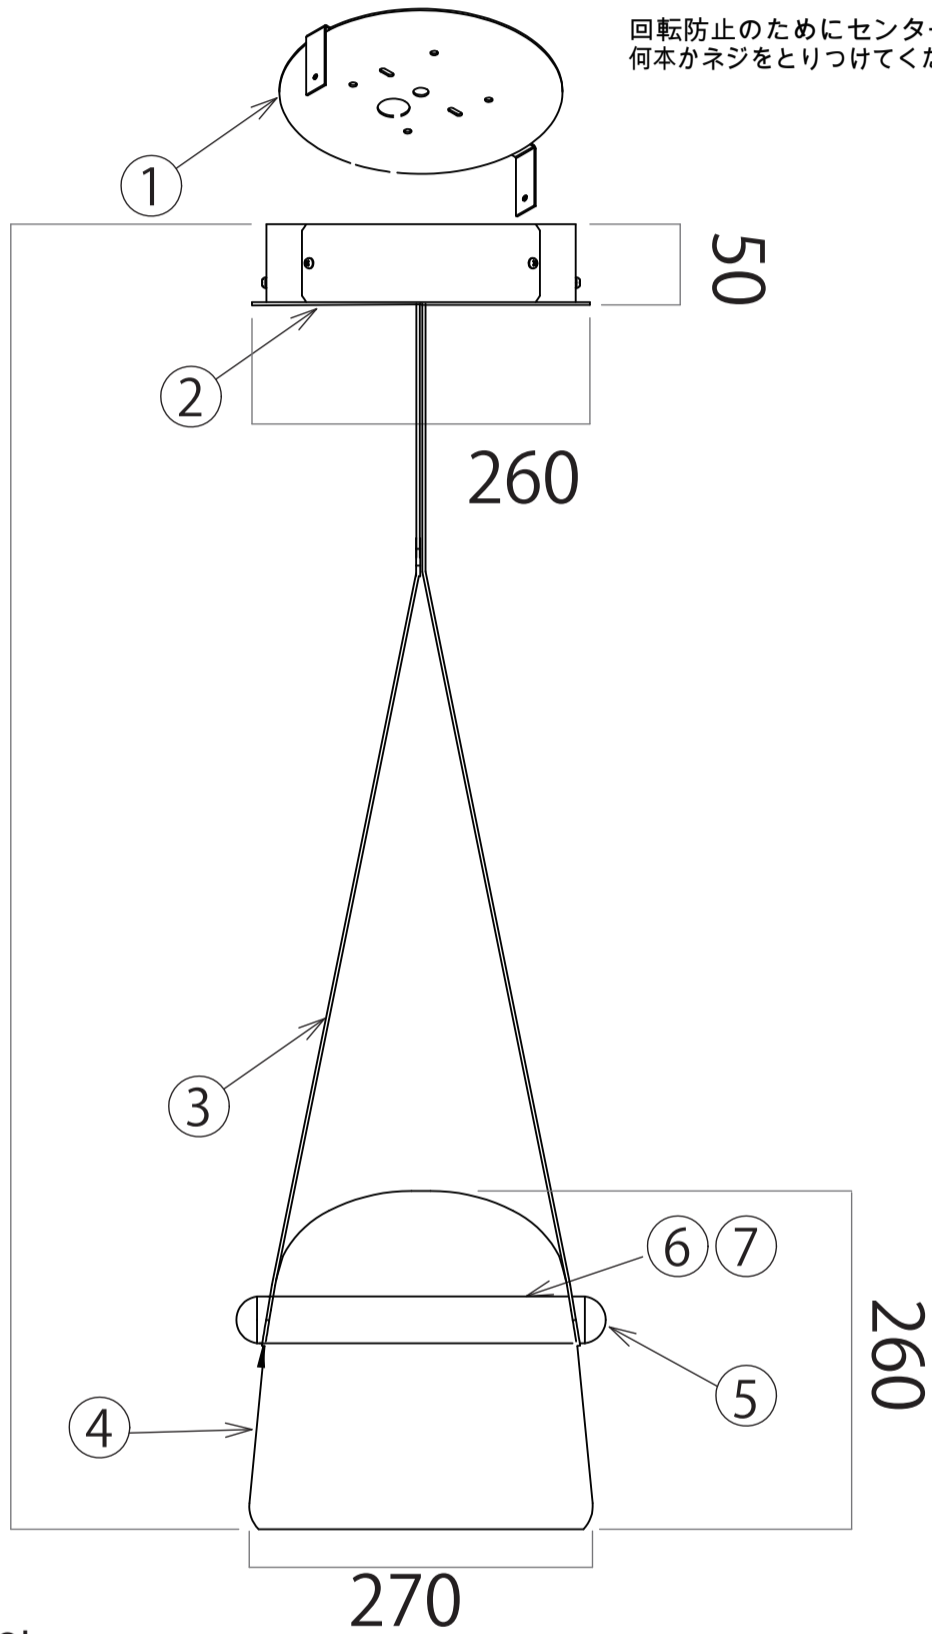

回転防止のためにセンター吊りボルト以外に何本かネジをとりつけてください。

質量：8kg

安全に関するご注意

- ・天井面取付け専用器具です。
- ・器具の取付けは、取り付ける天井の強度を確認し質量に耐える所に確実に行ってください。強度が不足している場合は補強工事をしてから取付けてください。
- ・屋内用器具です。屋内や水気、湿気のある所では使用しないでください。
- ・指定外の取付けは、落下の原因になります。

部番	部品名	材質	数量	摘要	
7	ランプ		1	オリジナル光源	適合ランプ オリジナル光源
6	ランプカバー	ガラス	1	白	
5	ランプカバー サイド	木	1	黒	定格 2700K 4.5W 266lm Ra80 100V
4	シェード	ガラス	1	スモークグレー	品番 MONA PC979SGRLGRBLA
3	コード	レザー	1	グレー・2.2m	
2	フランジ	金属	1	黒	TIS TOU 株式会社 054-208-2239 info@tistou.jp
1	スラット	金属	1		
					2018.5.09