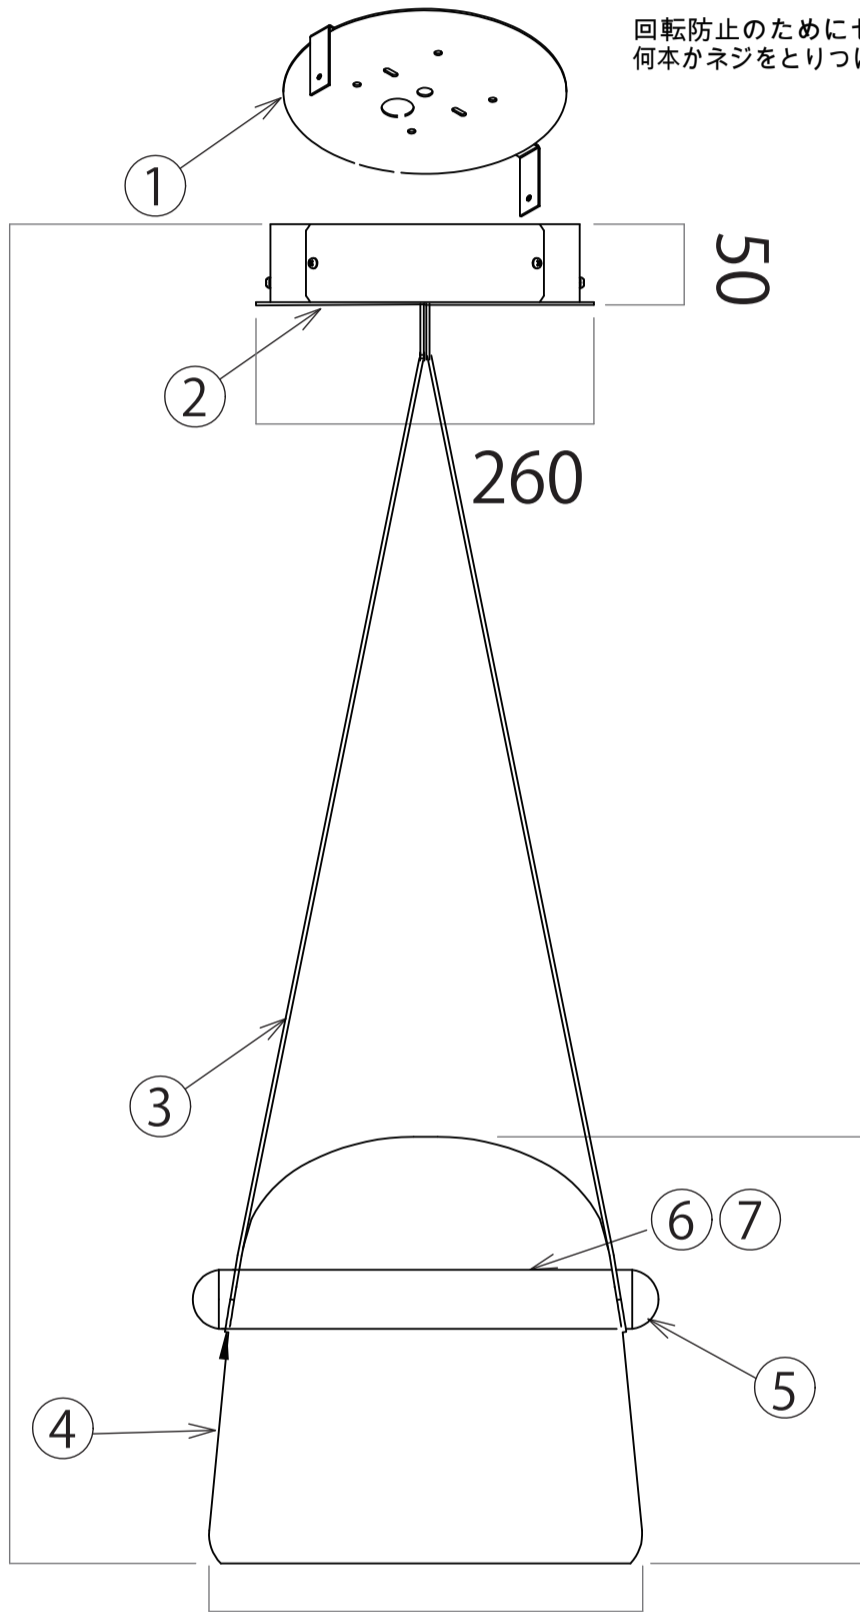

回転防止のためにセンター吊りボルト以外に何本かネジをとりつけてください。

580~2000 (交差±50)
コード長さ2200

質量：10kg

390

安全に関するご注意

- 天井面取付け専用器具です。
- 器具の取付けは、取り付ける天井の強度を確認し質量に耐える所に確実に行ってください。強度が不足している場合は補強工事をしてから取付けてください。
- 屋内用器具です。屋内や水気、湿気のある所では使用しないでください。
- 指定外の取付けは、落下の原因になります。

部番	部品名	材質	数量	摘要	
7	ランプ		1	オリジナル光源	適合ランプ オリジナル光源
6	ランプカバー	ガラス	1	白	
5	ランプカバー サイド	木	1	黒	定格 2700K 8W 470lm Ra80 100V
4	シェード	ガラス	1	スモークグレー	品番 MONA PC938SGRLGRBLA
3	コード	レザー	1	グレー・2.2m	
2	フランジ	金属	1	黒	TIS TOU 株式会社 054-208-2239 info@tistou.jp
1	スラット	金属	1		
2018.5.09					