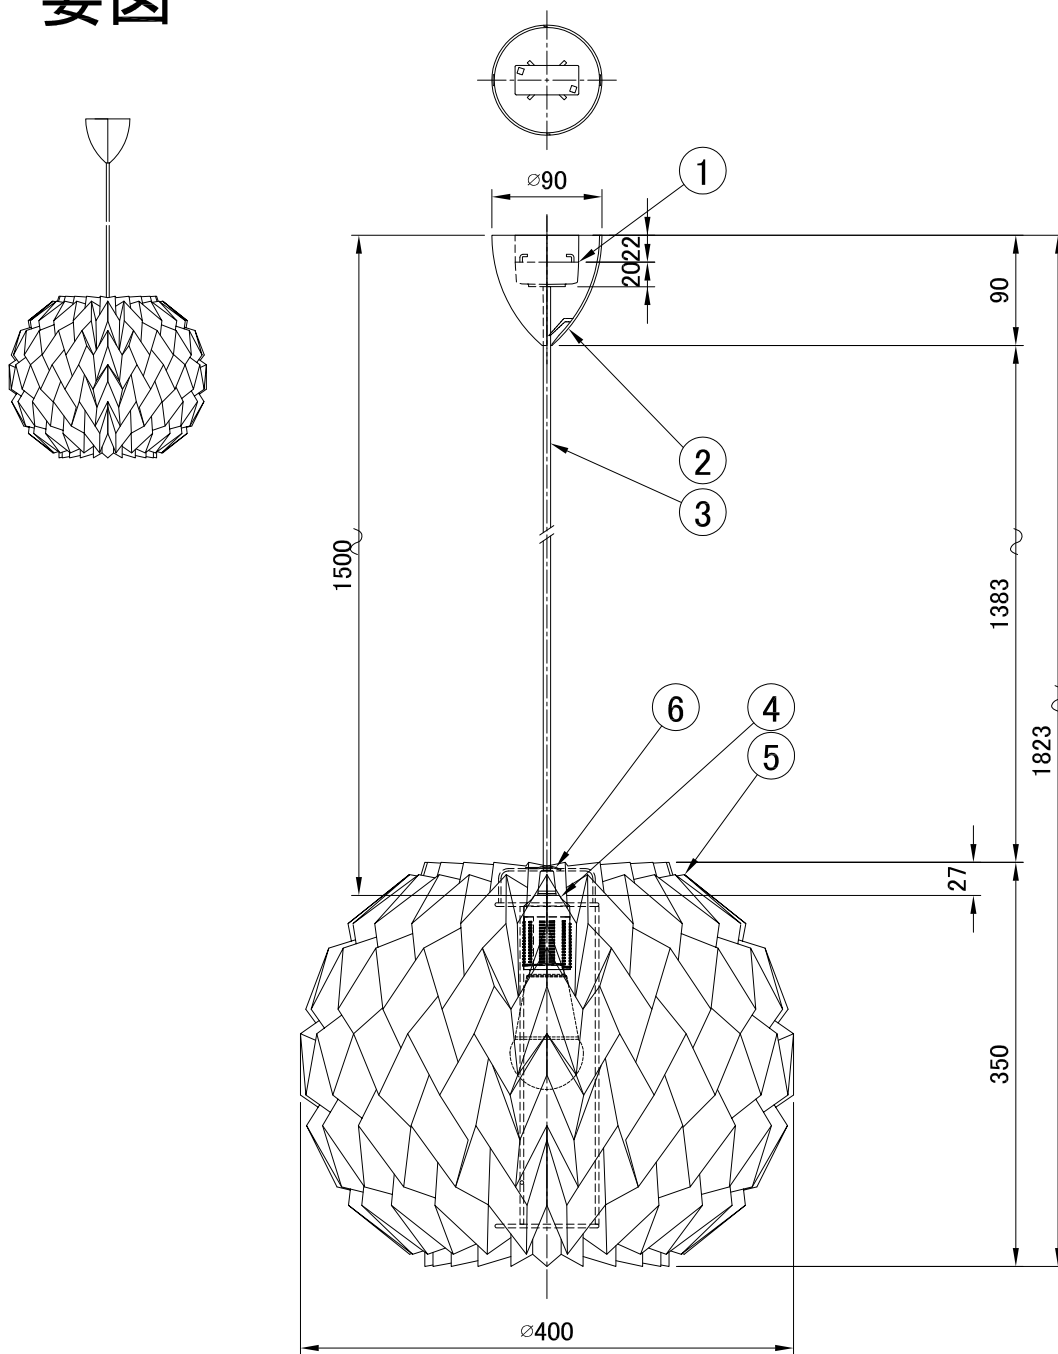

ペンダント 153

姿図

7					品番	KP153		
6	クリップ	スチール	1	白色塗装仕上				
5	シェード	樹脂	1	白色	適合ランプ	E26 LED電球(100W形相当 電球色) 全方向/広配光タイプ (別売)		
4	ソケット	樹脂	1	E26 白色	白熱電球は使用できません			
3	コード	VCT	1	白色	取付場所	室内専用		
2	フランジ	樹脂	1	白色(2分割)	認 証	PSE		
1	引掛けシーリング	樹脂	1	-	スイッチ 無し	尺度	-	承 認
部番	部 品 名	材 質	数	備 考		質量	約1.2Kg	