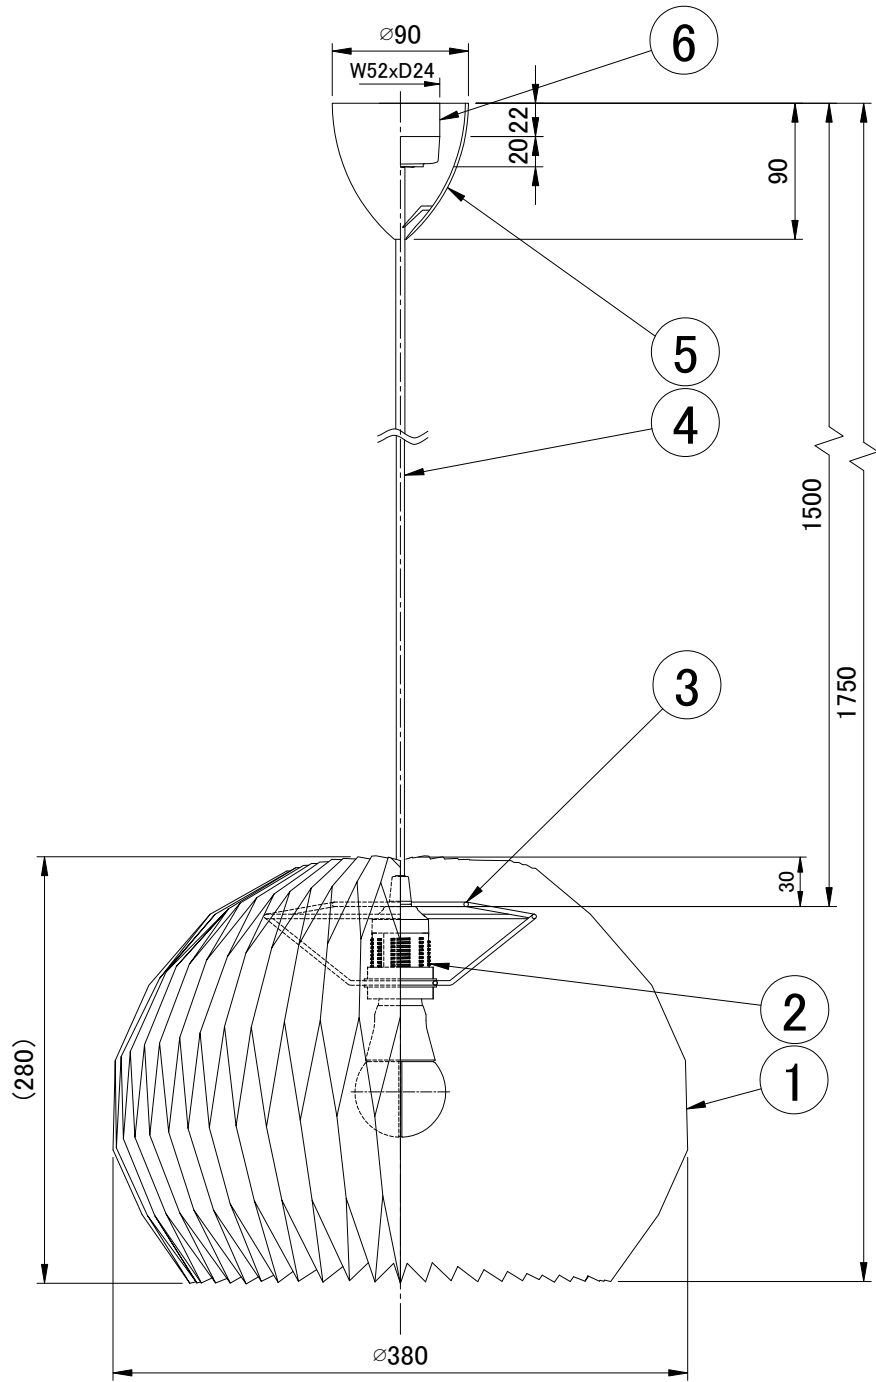

LE KLINT

ペンダント

ペンダント 47

姿図

※LED電球は100W相当まで使用できますが、75W相当のLED電球を同梱しています。

7					品番	KP47		
6	引掛シーリング	樹脂	1					
5	フランジ	樹脂	1	白色	白熱電球は使用できません			
4	器具コード	VCT	1	白色	取付場所	室内 天井吊り下げ専用		
3	フレーム	スチール	1	白色	認証	PSE		
2	ソケット	樹脂	1	E26	スイッチ 無し	尺度	-	承認
1	シェード	難燃性PE樹脂	1	白色		質量	約0.5kg	
部番	部品名	材質	数	備考				