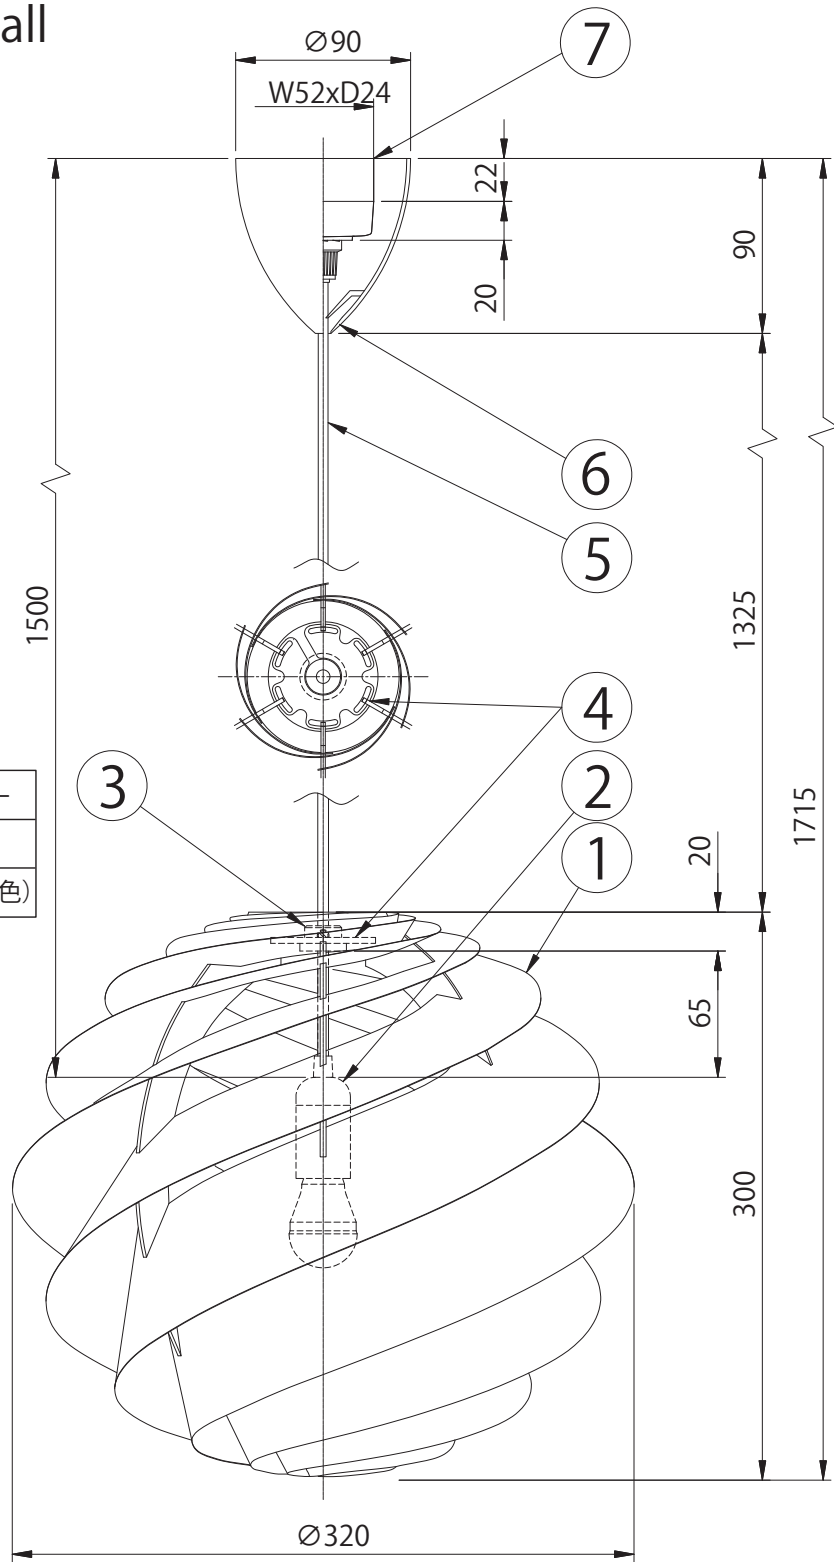

LE KLINT

ペンダント

スワール3 Small

姿図

型番	シェードカラー
KP1313S	白色 (内面白色)
KP1313SCP	コッパー (内面白色)

7	引掛シーリング	樹脂	1		品番	KP1313S KP1313SCP			
6	フランジ	樹脂	1	白色		適合ランプ	E17 LED電球 (40W形相当, 電球色) 全方向/広配光タイプ		
5	電源コード		1	白色		白熱電球は使用できません			
4	天板	アクリル	1	クリア	取付場所	室内 天井吊り下げ専用			
3	ホルダー	樹脂	1	乳半色	認 証	PSE			
2	ソケット	樹脂	1	E17	スイッチ	尺度	-	承認	
1	シェード	難燃性PE樹脂	1	図中参照	無し	質量	0.35kg		
部番	部品名	材質	数	備考					