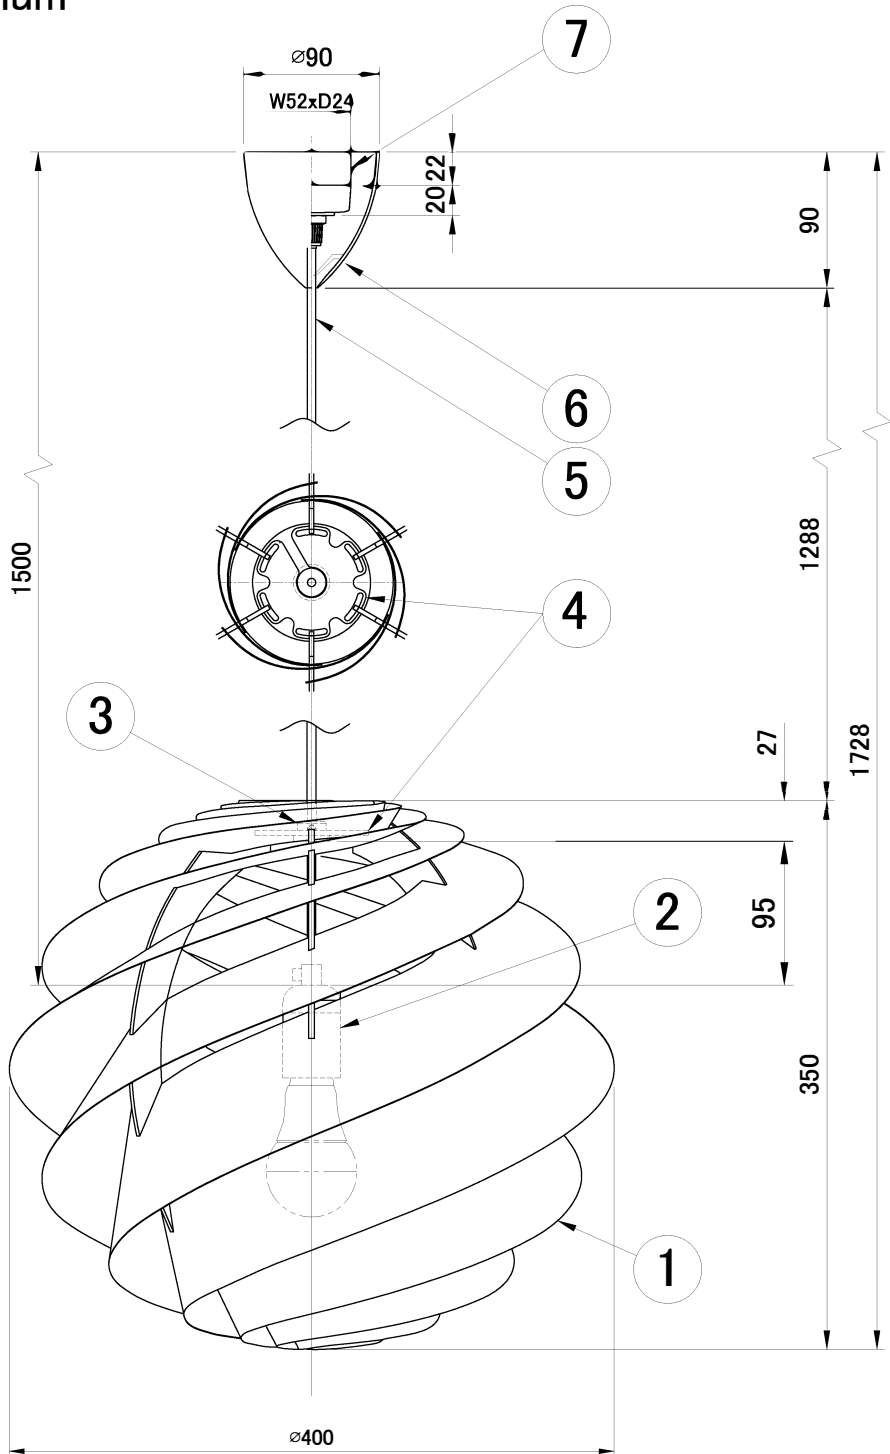

## 姿図

型番	シェードカラー
KP1313M	白色(内面白色)
KP1313MCP	コッパー(内面白色)

※LED電球は100W相当まで使用できますが、75W相当のLED電球を同梱しています。

部番	部品名	材質	数	備考	品番	承認			
7	引掛シーリング	樹脂	1		KP1313M KP1313MCP	適合ランプ	E26 LED電球 (100W形相当 電球色) 全方向/広配光タイプ	-	承認
6	フランジ	樹脂	1	白色					
5	電源コード	-	1	白色					
4	天板	アクリル	1	クリア					白熱電球は使用できません
3	ホルダー	樹脂	1	乳半色	取付場所	室内天井吊り下げ専用			
2	ソケット	樹脂	1	E26	認証	PSE			
1	シェード	難燃性PE樹脂	1	図中参照	スイッチ 無し	尺度	-		
						質量	約0.6kg		