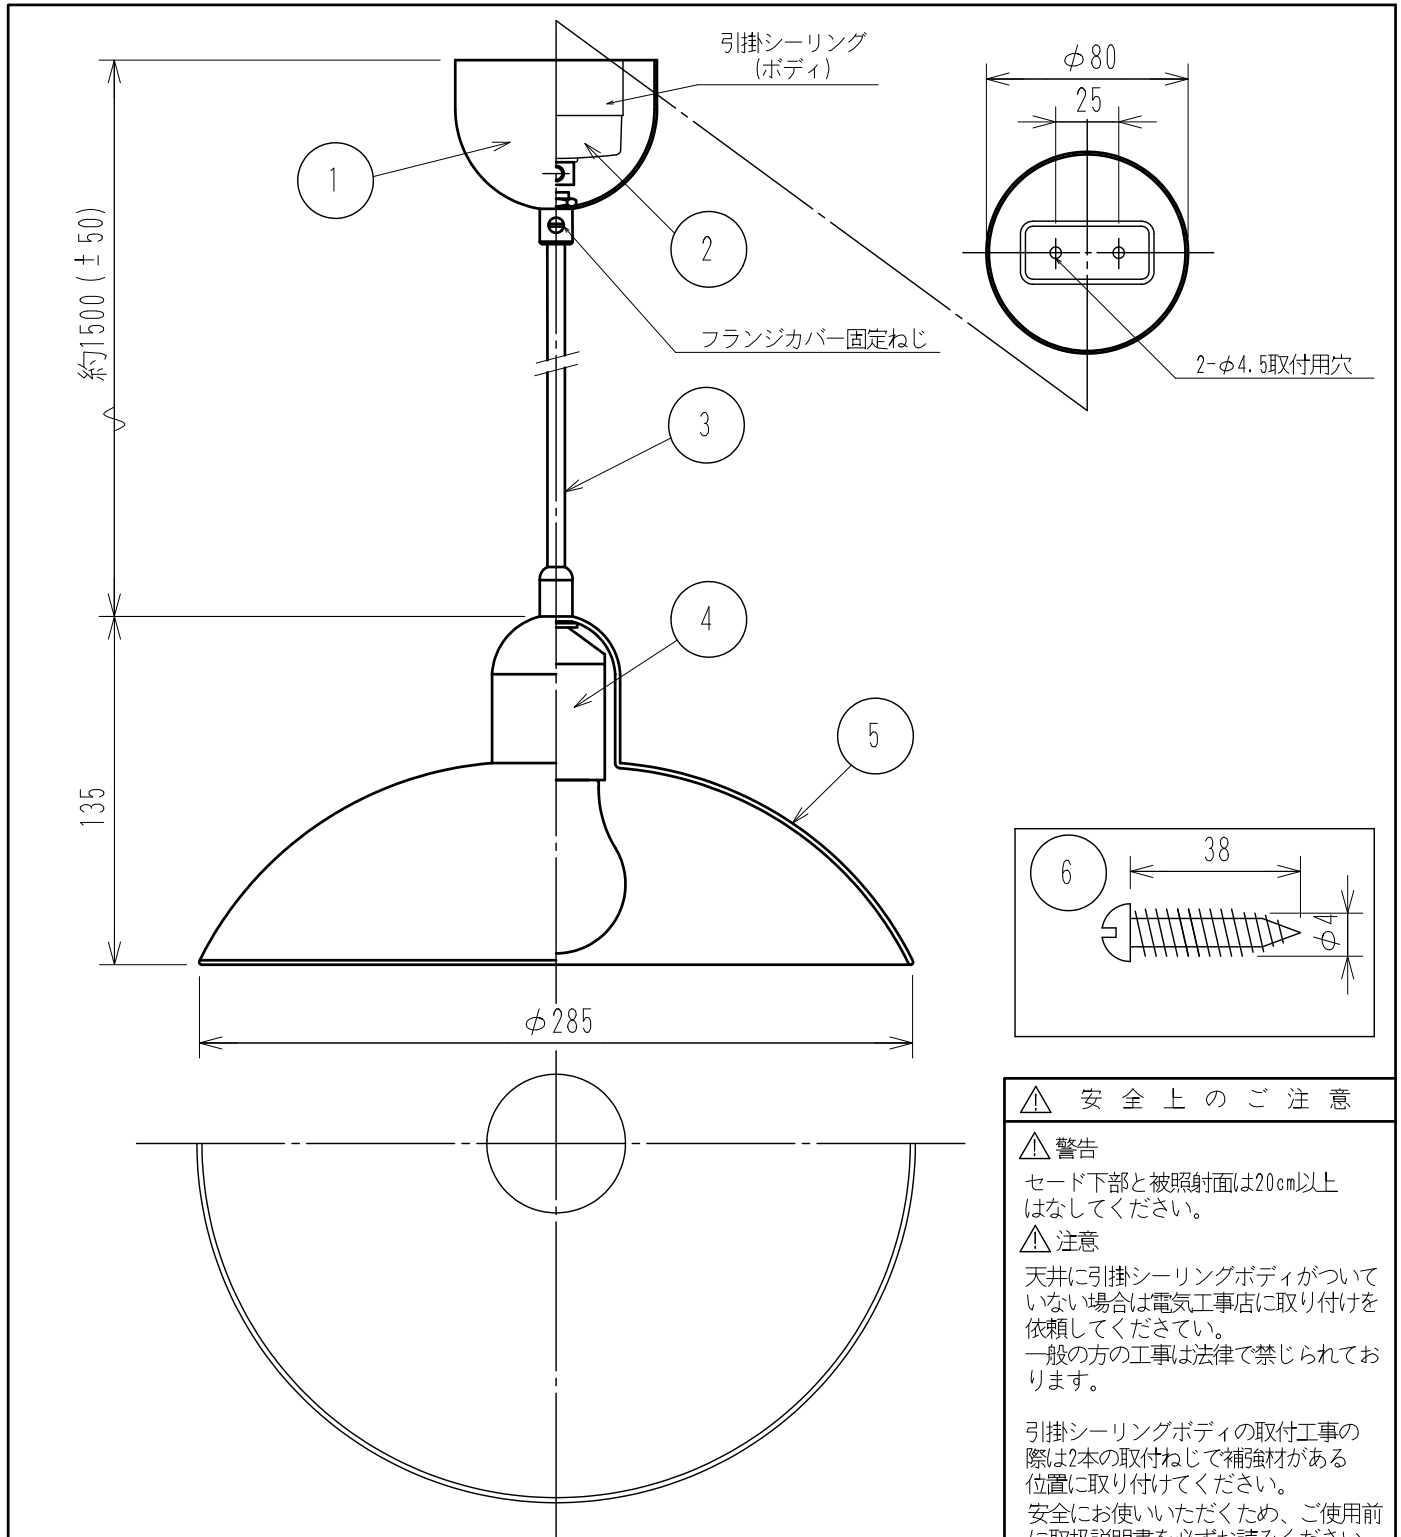

ペンダントライト (屋内用)

⚠ 安全上のご注意

⚠ 警告
 セード下部と被照射面は20cm以上はなしてください。

⚠ 注意
 天井に引掛シーリングボディがついていない場合は電気工事店に取り付けを依頼してください。
 一般の方の工事は法律で禁じられています。

引掛シーリングボディの取付工事の際は2本の取付ねじで補強材がある位置に取り付けてください。
 安全にお使いいただくため、ご使用前に取扱説明書を必ずお読みください。

6	取付ねじ	SWRH	2	φ4×38L		
5	セード	スチール	1	ハイグロス仕上げ	色 種	ブラック アイボリー ホワイト
4	ソケット	PET (樹脂)	1	E26 黒色		ルビーレッド
3	コード	塩化ビニル	1	黒色 丸形コード	特記事項	引掛シーリングプラグ付
2	引掛シーリング	ユリア	1	6A 250V	適合ランプ	E26 乳白普通ランプ 60W形
1	フランジカバー	スチール	1	クロームメッキ仕上げ		
部番	部 品 名	材 質	数 量	備 考		
第三角法	単位	mm	尺度	1/3 (A4)	質量	約1.7kg
					2012/08/04	型 番
						KAISER IDELL 6631-P