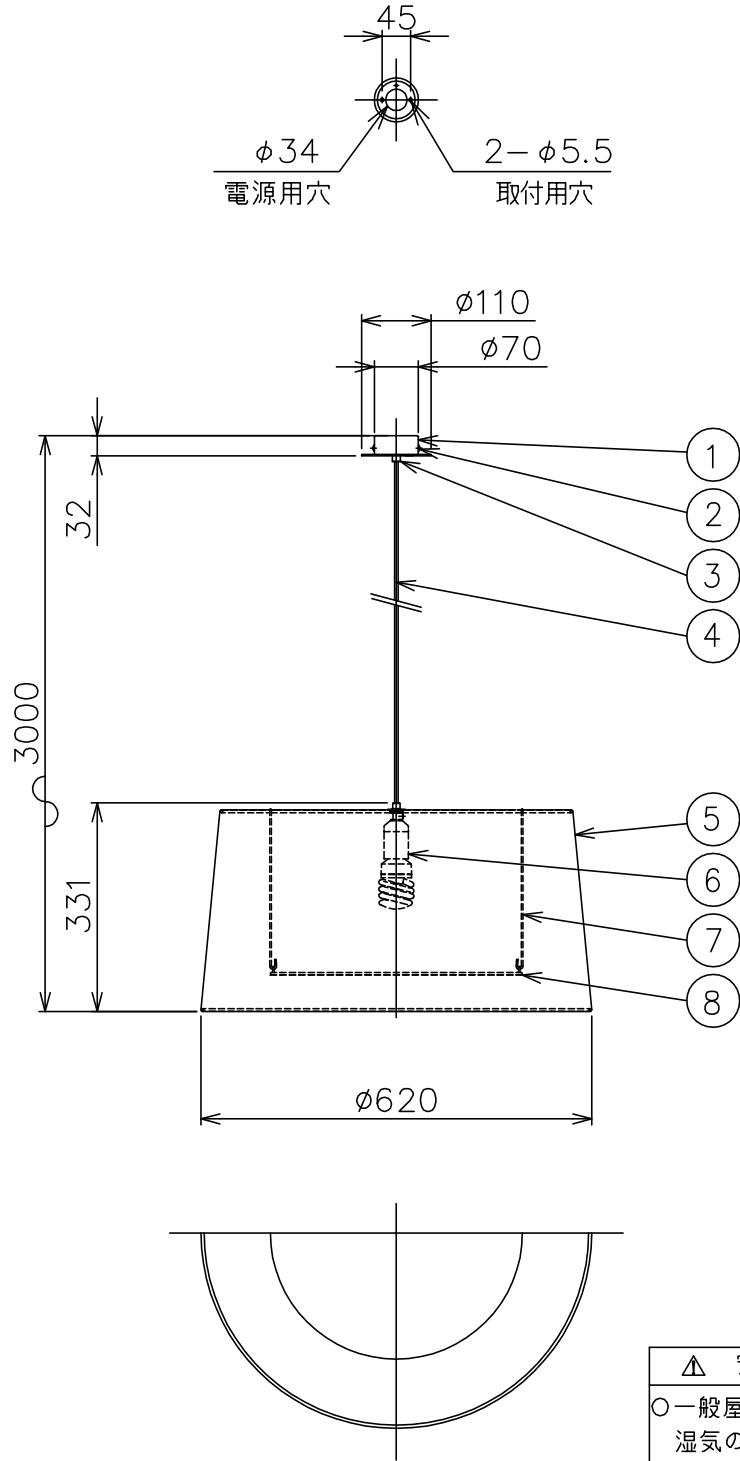

170405

160123

同梱品

・取付ネジ:  $\phi 4 \times 38 / 2$ ヶ

**△ 安全上のご注意**  
 ○一般屋内用器具です。屋外や、水気、湿気のある所には取付け出来ません。絶縁不良による感電・火災の原因となることがあります。  
 ○天井面取付専用器具です。傾斜天井には取付けないでください。落下のおそれがあります。

8	ディフューザー	樹脂	1	白色
7	ディフューザー吊棒	SB	4	黒色塗装
6	ソケット	PET	1	黒色 E26 3A 250V
5	セード	綿	1	緑色
4	コード	樹脂	1	黒色 300V
3	フランジ	SPC	1	ニッケルメッキ
2	フランジ固定ネジ	SUS	2	M4
1	取付金具	SPC	1	ニッケルメッキ

器具タイプ	
適合光源	E26 EFD 電球形蛍光ランプ 20WX1
色種	

品番	品名	材質	数量	摘要
第三角法	作図	KI	単位	mm
				尺度
				質量
				2.0 kg

カタログ番号	GT5 GREEN	型番	GT5/GREEN
--------	-----------	----	-----------

※本品の規格および外観は改良のため予告なしに変更する事がありますので、あらかじめご了承ください。