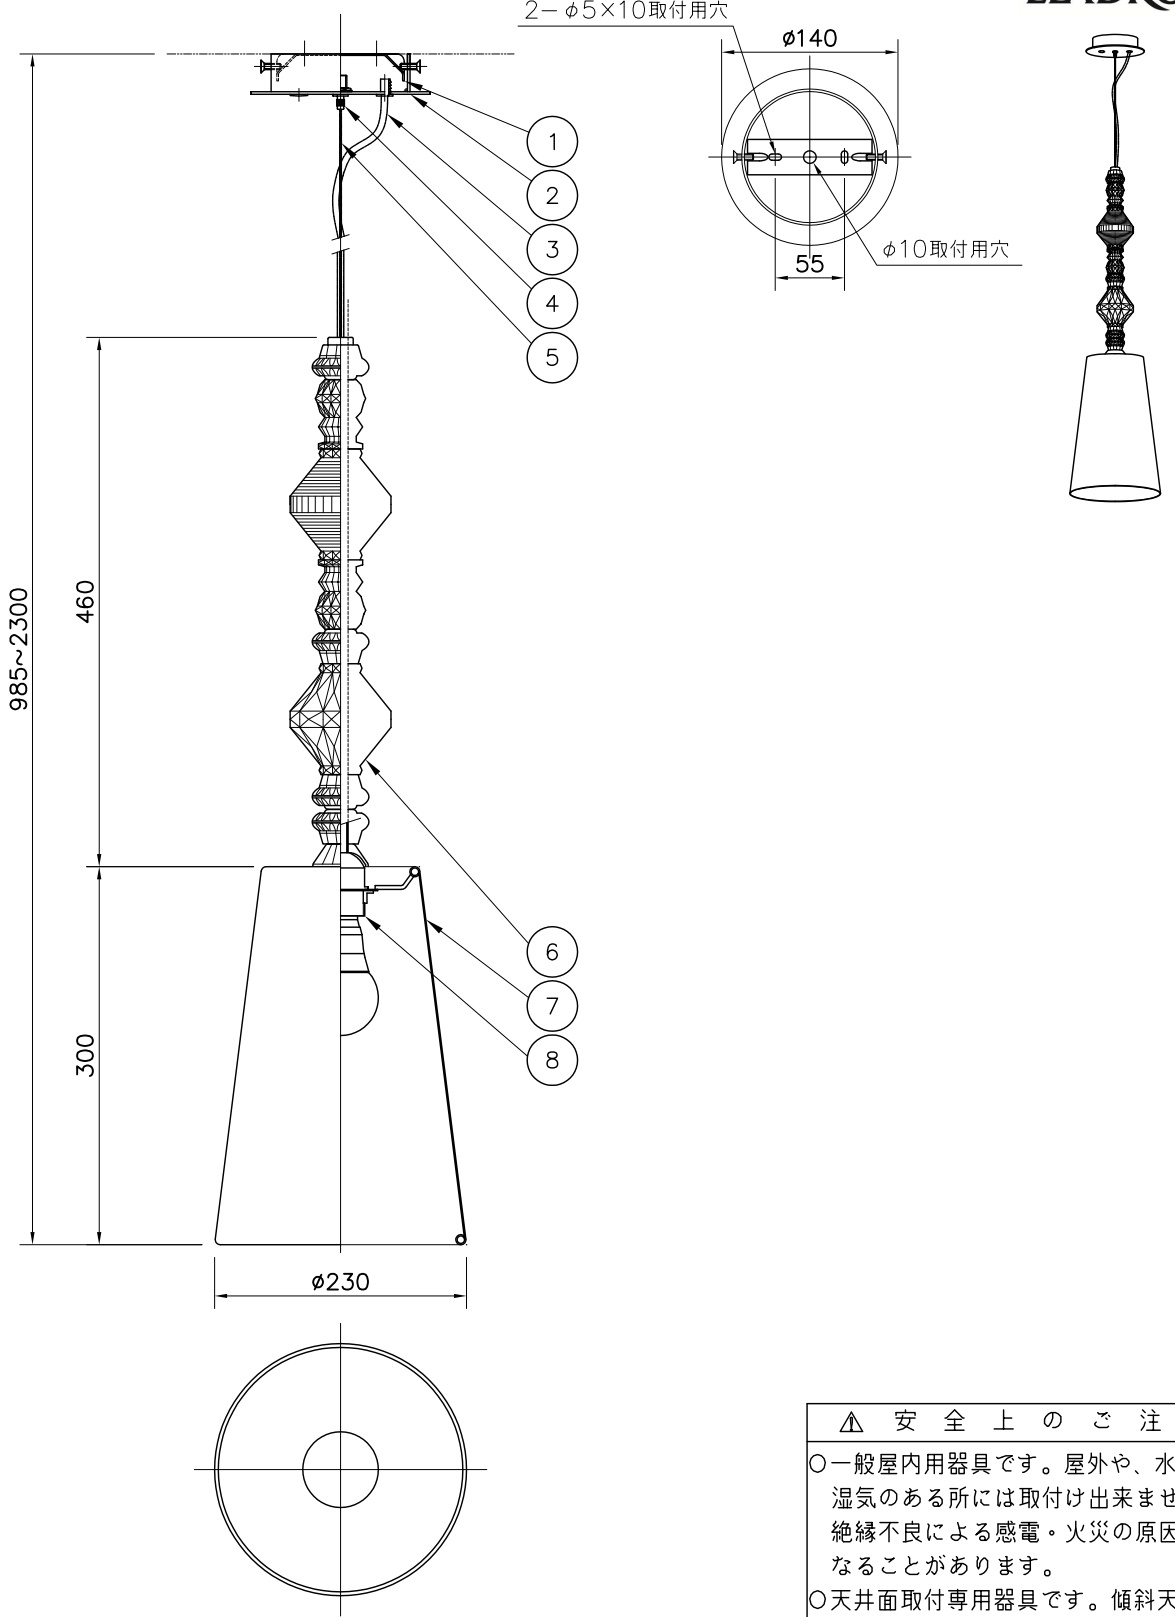

2-φ5×10取付用穴

φ140

φ10取付用穴

- 1
- 2
- 3
- 4
- 5

- 6
- 7
- 8

170901

**△ 安全上のご注意**  
 ○一般屋内用器具です。屋外や、水気、湿気のある所には取付け出来ません。絶縁不良による感電・火災の原因となることがあります。  
 ○天井面取付専用器具です。傾斜天井には取付けないでください。落下のおそれがあります。

8	ソケット	樹脂	1	E26 ネジ付き
7	セード	布/樹脂	1	White
6	本体	陶器	1	Multicolor
5	ワイヤー	SB	1	φ1.2
4	ワイヤー調整具	BsBM	1	クロームメッキ
3	コード	樹脂	1	クリア
2	フランジ	SPC	1	白色塗装
1	取付板	SPG	1	
品番	品名	材質	数量	摘要
第三角法	作図	LD	単位	mm
			尺度	質量
				1.8 kg

器具タイプ	BELLEDE NUIT PENDANT LAMP II Multicolor
適合ランプ	E26 LEDランプ 7.8 WX1
型番	A23436

※本品の規格および外観は改良のため予告なしに変更する事がありますので、あらかじめご了承ください。