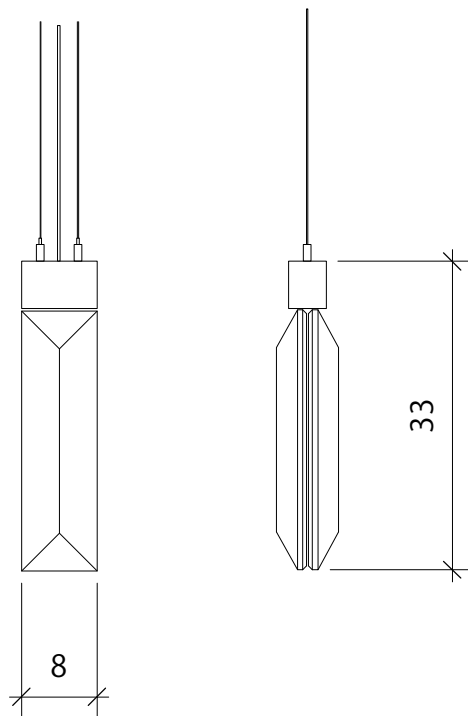

WINDFALL & LALIQUÉ

- SERENE -

WF-LA-1789-2-8x33_D
2 プリズム サスペンション

形状:プリズム

寸法:約8 x 33cm

重量:約2.8Kg

1個LED電球 G4ウォームホワイト1.5W
(調光不可)

サスペンション:2本のステンレス鋼線/3m。高さを調整できます。

外部変圧器/天井

表面処理加工:24kt.金メッキ

ニッケルめっき

アンティークブロンズ色

オプションの天井ローゼット

WF-LA-1789-2-8x33_D_Figurines_code
2 プリズム サスペンション

コード: JR FR FL JL

WF-LA-1789-2-8x33_D_Dahlia_code
2 プリズム サスペンション