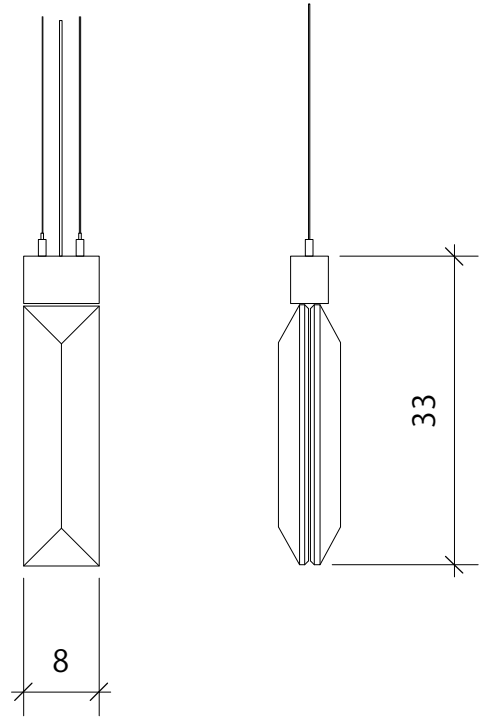

# WINDFALL & LALIQUE

- SERENE -

WF-LA-1789-2-8x33\_D  
2 プリズム サスペンション

形状:プリズム

寸法:約8 x 33cm

重量:約2.8Kg

1個LED電球 G4ウォームホワイト1.5W  
(調光不可)

サスペンション:2本のステンレス鋼線/3m。高さを調整できます。

外部変圧器/天井

表面処理加工:24kt.金メッキ

ニッケルめっき

アンティークブロンズ色

オプションの天井ローゼット

WF-LA-1789-2-8x33\_D\_Figurines\_code  
2 プリズム サスペンション

コード: JR FR FL JL

WF-LA-1789-2-8x33\_D\_Dahlia\_code  
2 プリズム サスペンション