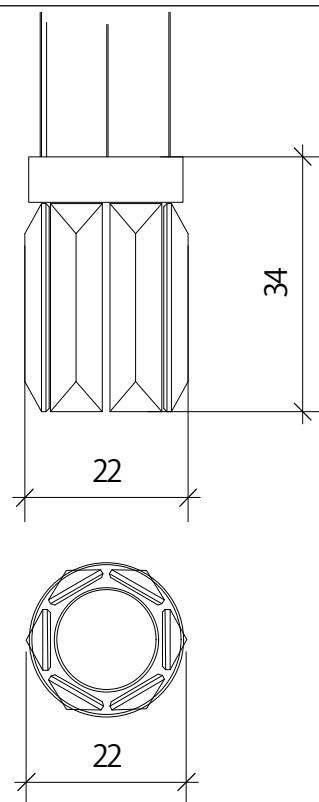

WINDFALL & LALIQUE

- SERENE -

WF-LA-1789-6-22x34_R
6 プリズム シャンデリア

形状:円

寸法:約Φ22 x 34cm

重量:約11Kg

6個LED電球 G4ウォームホワイト1.5W/合計9W
(調光不可)

サスペンション:3本のステンレス鋼線/3m。高さを調整できます。

外部変圧器/天井

表面処理加工:24kt.金メッキ

ニッケルめっき

アンティークブロンズ色

オプションの天井ローゼット

WF-LA-1789-6-22x34_R_Figurines

6 プリズム シャンデリア:1 x JL, 1 X FL, 1 X FR, 3 X CL // 1 x JR, 1 x JL, 1 X FR, 3 X CL

WF-LA-1789-6-22x34_R_Dahlia