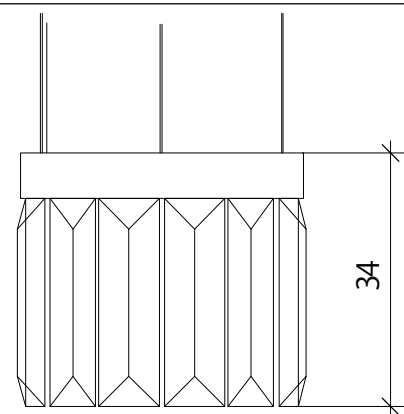

WINDFALL & LALIQUE

- SERENE -

WF-LA-1789-12-38x34_R
12 プリズム シャンデリア

形状:円

寸法:約Φ38 x 34cm

重量:約21Kg

12個LED電球 G4ウォームホワイト1.5W/合計18W
(調光不可)

サスペンション:3本のステンレス鋼線/3m。高さを調整できます。

外部変圧器/天井

表面処理加工:24kt.金メッキ

ニッケルめっき

アンティークブロンズ色

オプションの天井ローゼット

WF-LA-1789-12-38x34_R_Figurines
12 プリズム シャンデリア:1 x JR, 2 x JL, 1 x FL, 2 x FR, 6 x CL

WF-LA-1789-12-38x34_R_Dahlia
12 プリズム シャンデリア:2 x DHR, 2 x DHL, 2 x DBL, 2 x DBR, 4 x CL