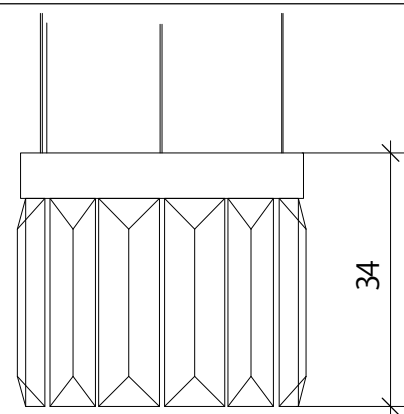

WINDFALL & LALIQUE

- SERENE -

WF-LA-1789-12-38x34_R
12 プリズム シャンデリア

形状:円

寸法:約Φ38 x 34cm

重量:約21Kg

12個LED電球 G4ウォームホワイト1.5W/合計18W
(調光不可)

サスペンション:3本のステンレス鋼線/3m。高さを調整できます。

外部変圧器/天井

表面処理加工:24kt.金メッキ

ニッケルめっき

アンティークブロンズ色

オプションの天井ローゼット