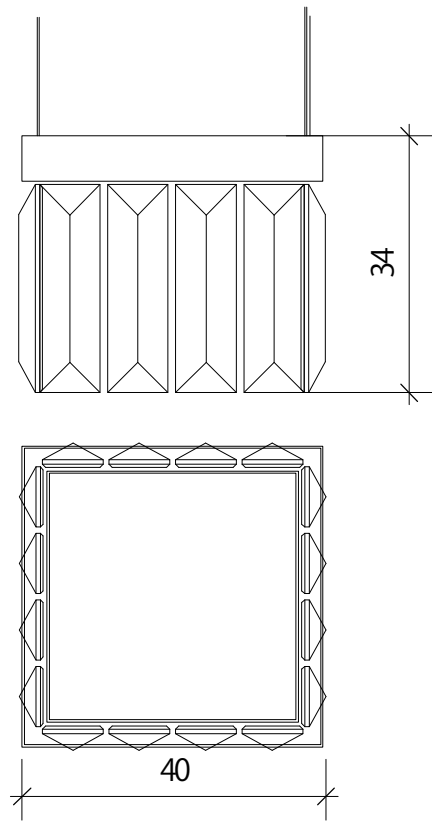

WINDFALL & LALIQUE

- SERENE -

WF-LA-1789-16-40x40x34_Q
16 プリズム シャンデリア

形状:スクエア

寸法:約40 x 40 x 34cm

重量:約25Kg

12個LED電球 G4ウォームホワイト1.5W/合計18W
(調光不可)

サスペンション:4本のステンレス鋼線/3m。高さを調整できます。

外部変圧器/天井

表面処理加工:24kt.金メッキ

ニッケルめっき

アンティークブロンズ色

オプションの天井ローゼット

WF-LA-1789-16-40x40x34_Q_Figurines

16 プリズム シャンデリア: 2 x JR, 2 x JL, 2 x FL, 2 x FR, 8 x CL

WF-LA-1789-16-40x40x34_Q_Dahlia

16 プリズム シャンデリア: 2 x DHR, 2 x DHL, 2 x DBL, 2 x DBR, 8 x CL

WF-LA-1789-16-40x40x34_Q_Figurines / Dahlia

16 プリズム シャンデリア: 2 x DHR, 2 x DHL, 2 x DBL, 2 x DBR, 2 x JR, 2 x JL, 2 x FL, 2 x FR