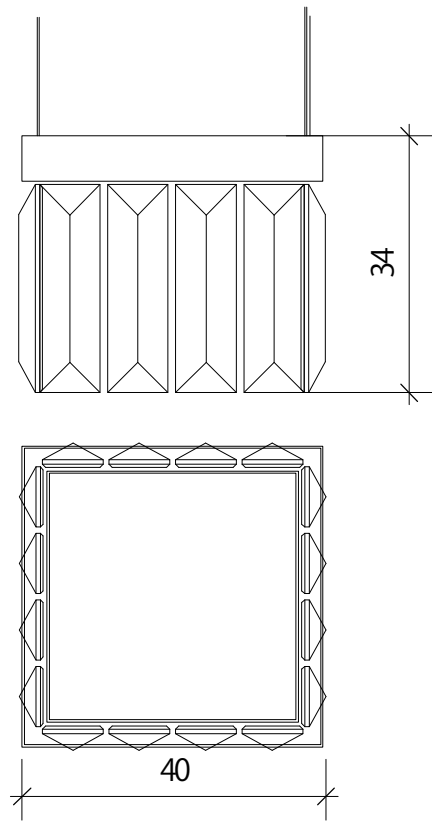

# WINDFALL & LALIQUE

- SERENE -

WF-LA-1789-16-40x40x34\_Q  
16 プリズム シャンデリア

形状:スクエア

寸法:約40 x 40 x 34cm

重量:約25Kg

12個LED電球 G4ウォームホワイト1.5W/合計18W  
(調光不可)

サスペンション:4本のステンレス鋼線/3m。高さを調整できます。

外部変圧器/天井

表面処理加工:24kt.金メッキ

ニッケルめっき

アンティークブロンズ色

オプションの天井ローゼット

WF-LA-1789-16-40x40x34\_Q\_Figurines

16 プリズム シャンデリア:2 x JR, 2 x JL, 2 x FL, 2 x FR, 8 x CL

WF-LA-1789-16-40x40x34\_Q\_Dahlia

16 プリズム シャンデリア:2 X DHR, 2 X DHL, 2 X DBL, 2 X DBR, 8 X CL

WF-LA-1789-16-40x40x34\_Q\_Figurines /Dahlia

16 プリズム シャンデリア:2 X DHR, 2 X DHL, 2 X DBL, 2 X DBR, 2 x JR, 2 x JL, 2 X FL, 2 X FR