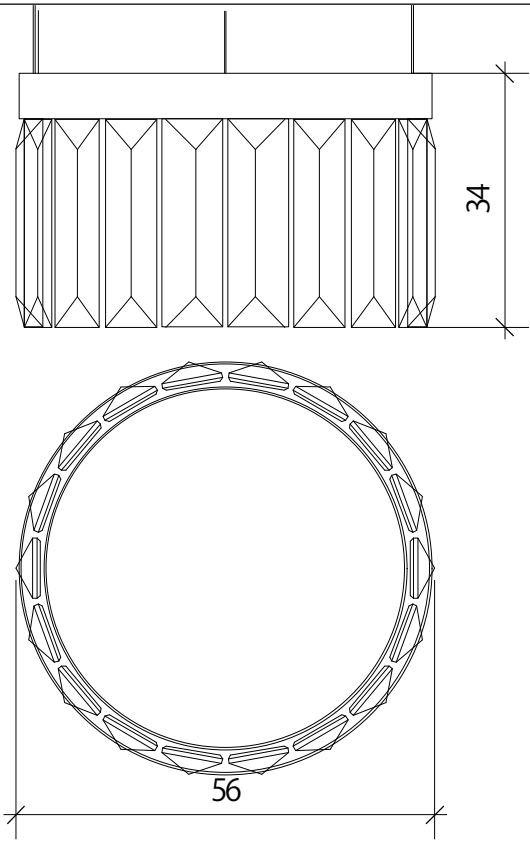

WINDFALL & LALIQUÉ

- SERENE -

WF-LA-1789-18-56x34_R
18 プリズム シャンデリア

形状:円

寸法:約Φ56 x 34cm

重量:約30Kg

18個LED電球 G4ウォームホワイト1.5W/合計27W
(調光不可)

サスペンション:3本のステンレス鋼線/3m。高さを調整できます。

外部変圧器/天井

表面処理加工:24kt.金メッキ

ニッケルめっき

アンティークブロンズ色

オプションの天井ローゼット

WF-LA-1789-18-56x34_R_Figurines
18 プリズムシャンデリア: 3 x JR, 2 x JL, 2 x FL, 2 x FR, 9 x CL

WF-LA-1789-18-56x34_R_Dahlia
18 プリズムシャンデリア: 3 x DHR, 3 x DHL, 3 x DBL, 3 x DBR, 6 x CL