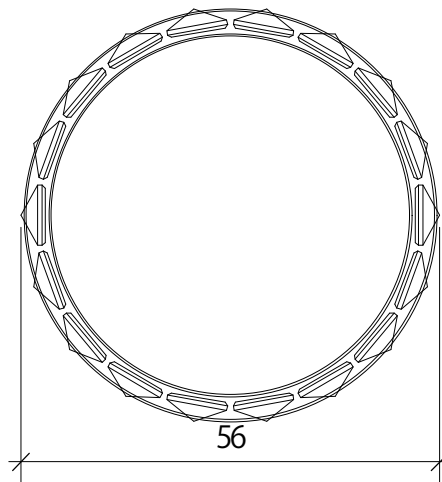

WINDFALL & LALIQUÉ

- SERENE -

WF-LA-1789-18-56x34_R
18 プリズム シャンデリア

形状:円

寸法:約Φ56 x 34cm

重量:約30Kg

18個LED電球 G4ウォームホワイト1.5W/合計27W
(調光不可)

サスペンション:3本のステンレス鋼線/3m。高さを調整できます。

外部変圧器/天井

表面処理加工:24kt.金メッキ

ニッケルめっき

アンティークブロンズ色

オプションの天井ローゼット

WF-LA-1789-18-56x34_R_Figurines

18 プリズムシャンデリア: 3 x JR, 2 x JL, 2 x FL, 2 x FR, 9 x CL

WF-LA-1789-18-56x34_R_Dahlia