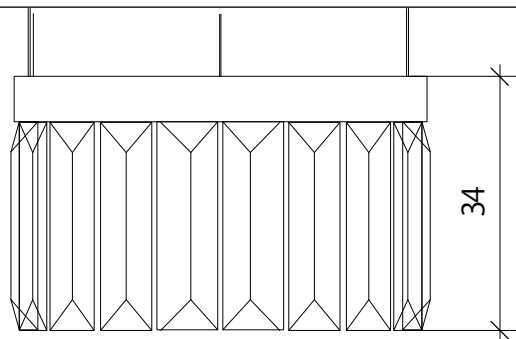

WINDFALL & LALIQUÉ

- SERENE -

WF-LA-1789-18-56x34_R
18 プリズム シャンデリア

形状:円

寸法:約Φ56 x 34cm

重量:約30Kg

18個LED電球 G4ウォームホワイト1.5W/合計27W
(調光不可)

サスペンション:3本のステンレス鋼線/3m。高さを調整できます。

外部変圧器/天井

表面処理加工:24kt.金メッキ

ニッケルめっき

アンティークブロンズ色

オプションの天井ローゼット

WF-LA-1789-18-56x34_R_Figurines

18 プリズムシャンデリア: 3 x JR, 2 x JL, 2 x FL, 2 x FR, 9 x CL

WF-LA-1789-18-56x34_R_Dahlia