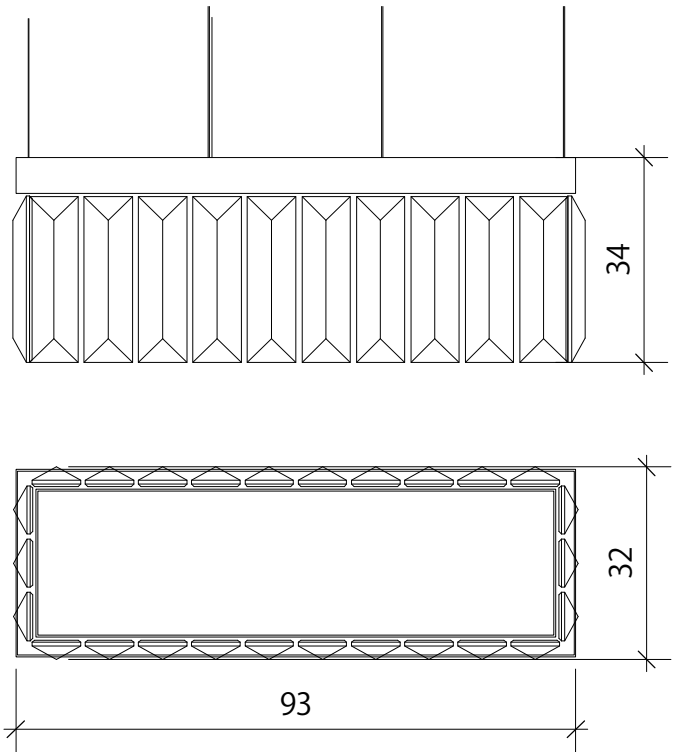

WINDFALL & LALIQUE

- SERENE -

WF-LA-1789-26-93x32x34_Q
26 プリズム シャンデリア

形状:長方形

寸法:約93 x 32 x 34cm

重量:約40Kg

22個LED電球 G4ウォームホワイト1.5W/合計33W
(調光不可)

サスペンション:8本のステンレス鋼線/3m。高さを調整できます。

外部変圧器/天井

表面処理加工:24kt.金メッキ

ニッケルめっき

アンティークブロンズ色

オプションの天井ローゼット

WF-LA-1789-16-40x40x34_Q_Figurines
26 プリズム シャンデリア: 4 x JR, 3 x JL, 3 x FL, 3 x FR, 13 x CL

WF-LA-1789-16-40x40x34_Q_Dahlia
26 プリズム シャンデリア: 5 X DHR, 5 X DHL, 4 X DBL, 4 X DBR, 13 X CL