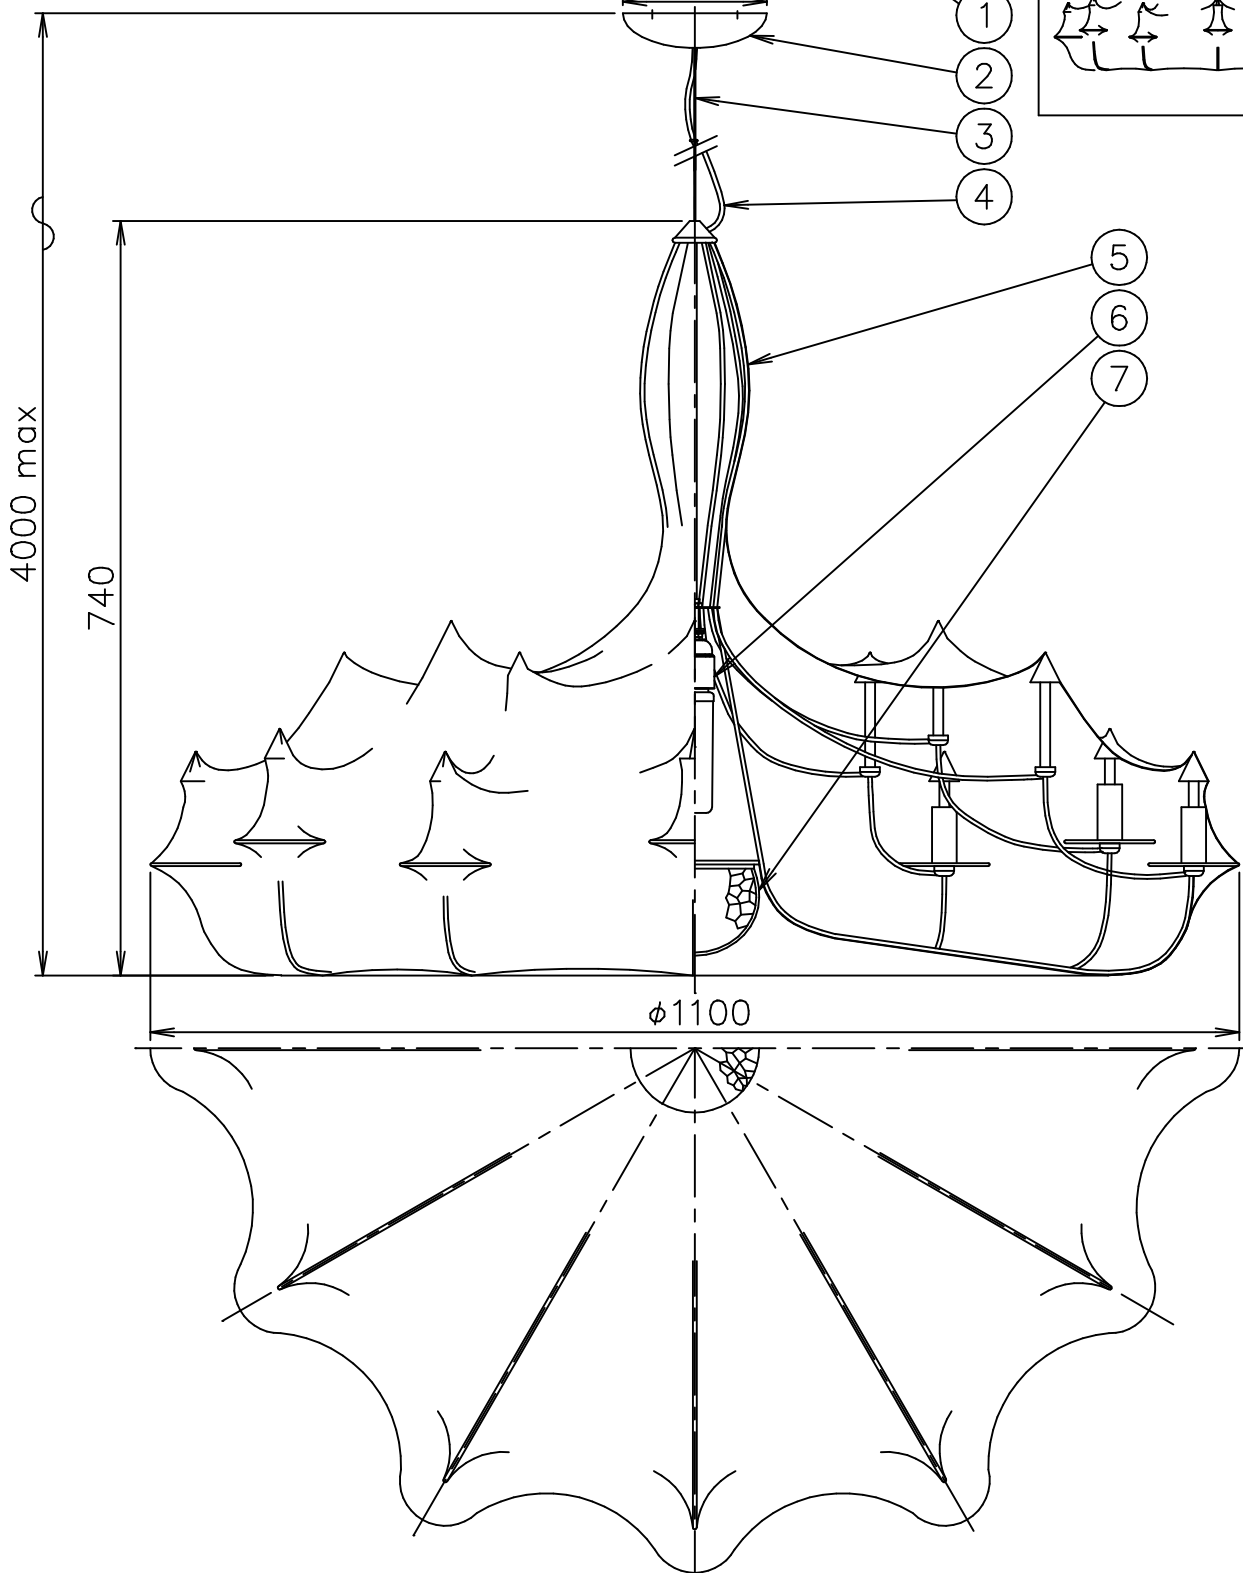

190601

170117

130620

120720

FLOS

2-5×12 取付用穴

7	グローブ	ガラス	1	透明		
6	ソケット	樹脂	1	E26 2A 100V	器具 タイプ	屋内専用
5	本体	樹脂	1	白色		
4	コード	塩化ビニール	1	透明		
3	ワイヤー	SUS	1		適合 ランプ	LED T型 1×13W 2700K 1400lm (E26) <別売>ダブルチューブハロゲンランプ 1×150W (E26)
2	フランジ	樹脂	1	白色		
1	取付板	SPC	1	クロメート処理	色種	
品番	品名	材質	数量	摘要		名称
第三角法	作図 仲西	単位 mm	尺度	質量	6.0 kg	ZEPPELIN 1