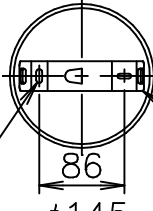

190601

170117

130620

120720

FLOS

2-5×12 取付用穴

7	グローブ	ガラス	1	透明		
6	ソケット	樹脂	1	E26 2A 100V	器具 タイプ	屋内専用
5	本体	樹脂	1	白色		
4	コード	塩化ビニール	1	透明		
3	ワイヤー	SUS	1		適合 ランプ	LED T型 1×13W 2700K 1400lm (E26) <別売>ダブルチューブハロゲンランプ 1×150W (E26)
2	フランジ	樹脂	1	白色		
1	取付板	SPC	1	クロメート処理	色種	
品番	品名	材質	数量	摘要		名称
第三角法	作図 仲西	単位 mm	尺度	質量	6.0 kg	ZEPPELIN 1