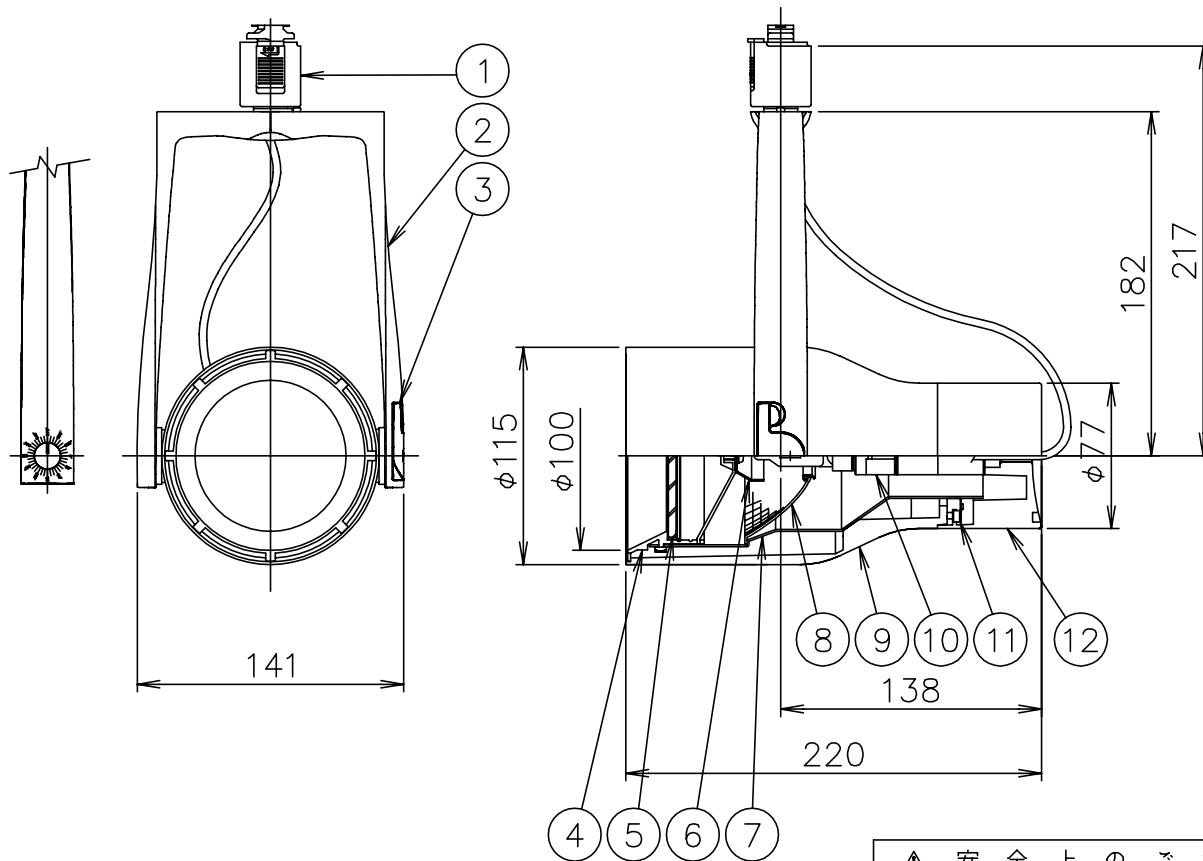

060531

- △ 安全上のご注意
- 一般屋内用器具です。屋外や、水気、湿気のある所には取付け出来ません。絶縁不良による感電・火災の原因となることがあります。
 - 天井面取付専用器具です。傾斜天井、壁面、床面には取付けないでください。指定外取付けは、火災・落下のおそれがあります。
 - 被照射面とは1.5m以上離してください。過熱による火災のおそれがあります。
 - 前面ガラスが高温になりますので、人が容易に触れるおそれのある所には取付けないでください。やけどのおそれがあります。

注記 1) 近接照射限度：1.5m
 [可燃物を1.5m未満で照射しないこと]

13				6	ハングアキャップ	SUS	1	黒クロムメッキ	器具	ランプ別 屋内専用 ナロー		
12	ソケットカバー	ADC	1	銀色塗装	5	フィルター	ガラス	1	透明 強化処理		タイプ	
11	バネ	SUS	2		4	フード	ADC	1	黒色塗装			
10	ソケット	セラミック	1	E11 6A 125V	3	レバー	ZDC	1	クロムメッキ	適合	E11	
9	本体	ADC	1	銀色塗装	2	アーム	ポリカーボネート	1	透明	ランプ	熱線反射膜付ハロゲンランプ 85W×1	
8	反射鏡	AP	1	電解研磨クリアアルマイト仕上	1	ダクト用プラグ	ポリカーボネート	1	銀色塗装 6A 125V	色種	S(銀)	
7	インナーカバー	AP	1	黒色艶消塗装	品番	品名	材質	数量	摘要	カタログ 番号	T5198S	
第三角法		作図	glex	単位	mm	尺度	—	質量	1.3	kg	型番	88TJ-27K4-1S