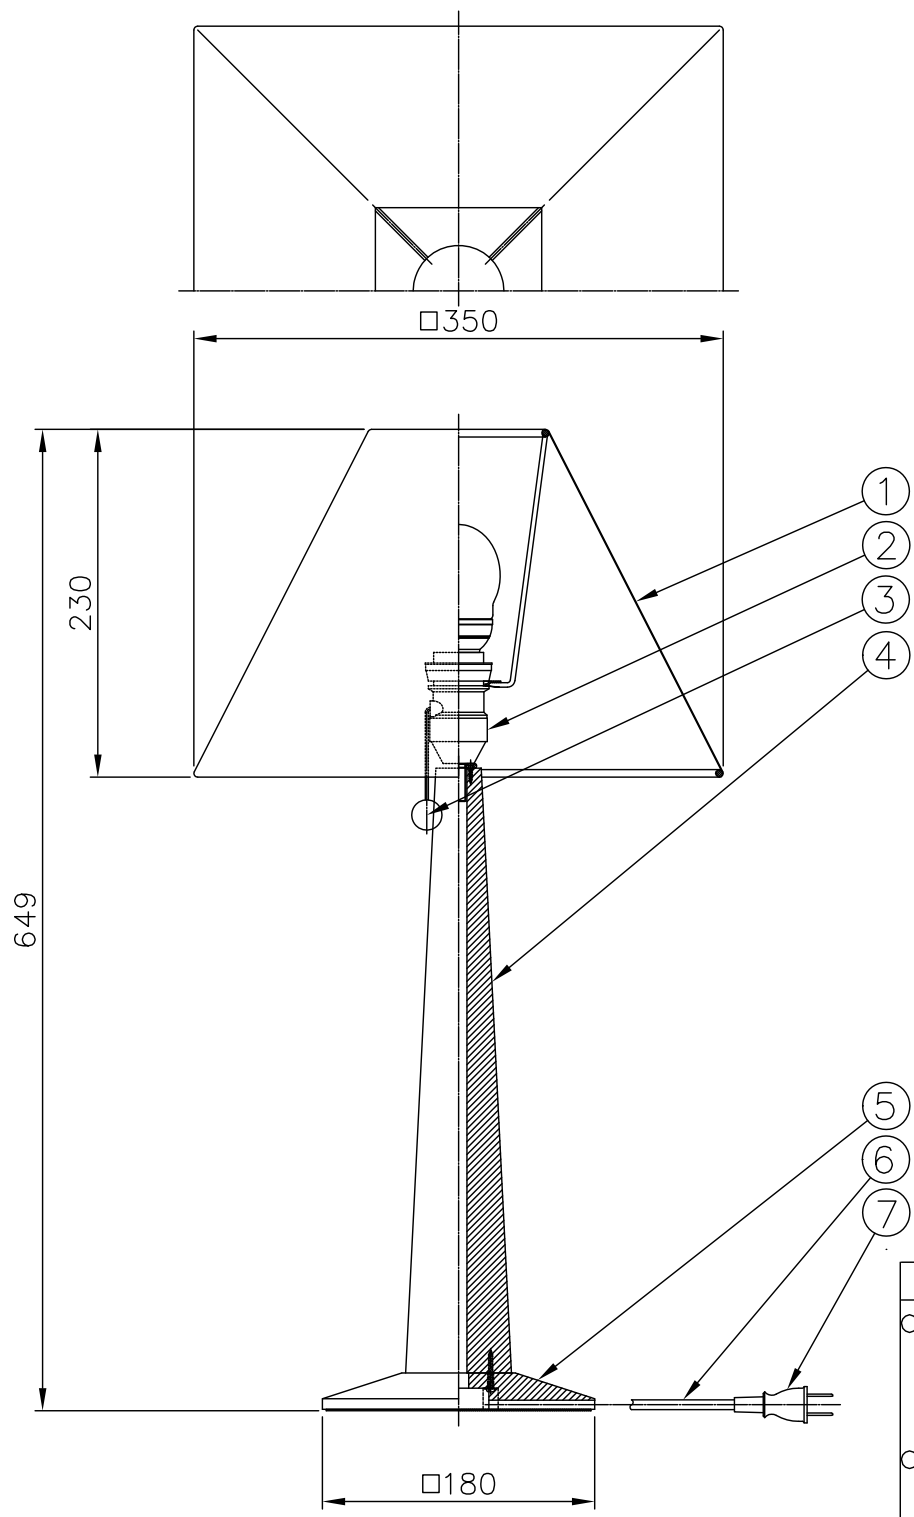

120308

**△ 安全上のご注意**

- 一般屋内用器具です。屋外や、水気、湿気のある所には取付け出来ません。絶縁不良による感電・火災の原因となることがあります。
- 不安定な場所に設置しないでください。器具の転倒・火災のおそれがあります。
- カーペット等の可燃物や挿突物に近づけて設置しないでください。火災のおそれがあります。

9									
8									
7	プラグ	塩化ビニール	1	黒色 125V 7A	器具				
6	コード	塩化ビニール	1	黒色 長さ2.5m	タイプ				
5	ベース	木	1	色種欄参照 ラッカー塗装					
4	支柱	木	1	色種欄参照 ラッカー塗装					
3	スイッチツマミ	木	1	色種欄参照 ラッカー塗装	適合	E26 電球形蛍光ランプ EFA			
2	プルスイッチ付ソケット	フェノール	1	黒色 E26 250V 1A	ランプ	10 WX1			
1	セード	布	1	白色 内面塩ビコーティング	色種	B: ヴェンゲ H: ウォールナット L: チェリー			
品番	品名	材質	数量	摘要	カタログ	SS439B	型番	69MU-02B8-AB	
第三角法	作図	ki	単位	mm	尺度	質量	1.9 kg	番号	H.L
									AH.AL