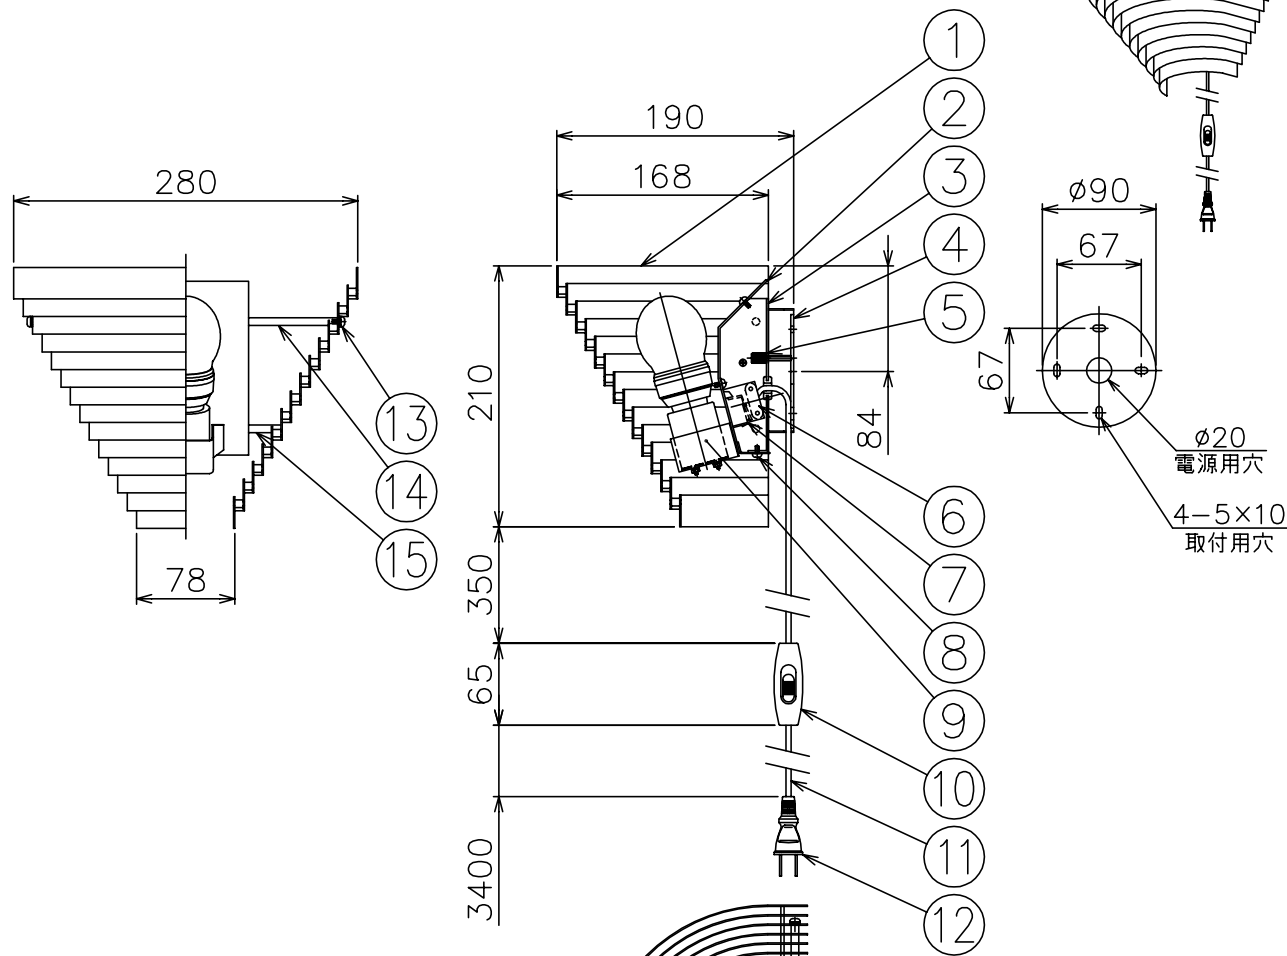

100610

注記) 普通ランプ シリカ60Wも使用できます。(別売)

同梱品

・取付ネジ:  $\phi 4 \times 38 / 2$ ヶ

15	アームB	ST	1	白色塗装
14	アームA	ST	1	白色塗装
13	セード取付ネジ	SC	2	ユニクロメッキ
12	プラグ	樹脂	1	黒色 125V 7A
11	コード	ビニル	1	白色 3.8m
10	中間スイッチ	樹脂	1	白色 300V 3A
9	ソケット	磁器	1	白色 E26 300V 6A
8	本体カバー固定ネジ	SB	3	ユニクロメッキ
7	端子台	樹脂	1	白色
6	コードストッパー	樹脂	1	黒色
5	ローレットナット	BsBM	2	M4 白色塗装
4	取付板	SPC	1	クロメート処理
3	本体	SPC	1	白色塗装
2	本体カバー	SPC	1	白色塗装
1	セード	SPC	1	白色塗装

△ 安全上のご注意	
○一般屋内用器具です。屋外や、水気、湿気のある所には取付け出来ません。絶縁不良による感電・火災の原因となることがあります。	
○壁面取付専用器具です。天井面には取付けないでください。落下のおそれがあります。	
○器具は、取付け方向の指定があります。指定外取付けは落下・火災のおそれがあります。	
器具タイプ	
適合ランプ	E26 電球形蛍光ランプ EFA 12 Wx 1
色種	
カタログ番号	SS415
型番	K8KB-01Z9-1W

品番	品名	材質	数量	摘要			
	第三角法	作図	yi	単位	mm	尺度	質量
							1.7 kg

※本品の規格および外観は改良のため予告なしに変更する事がありますので、あらかじめご了承ください。