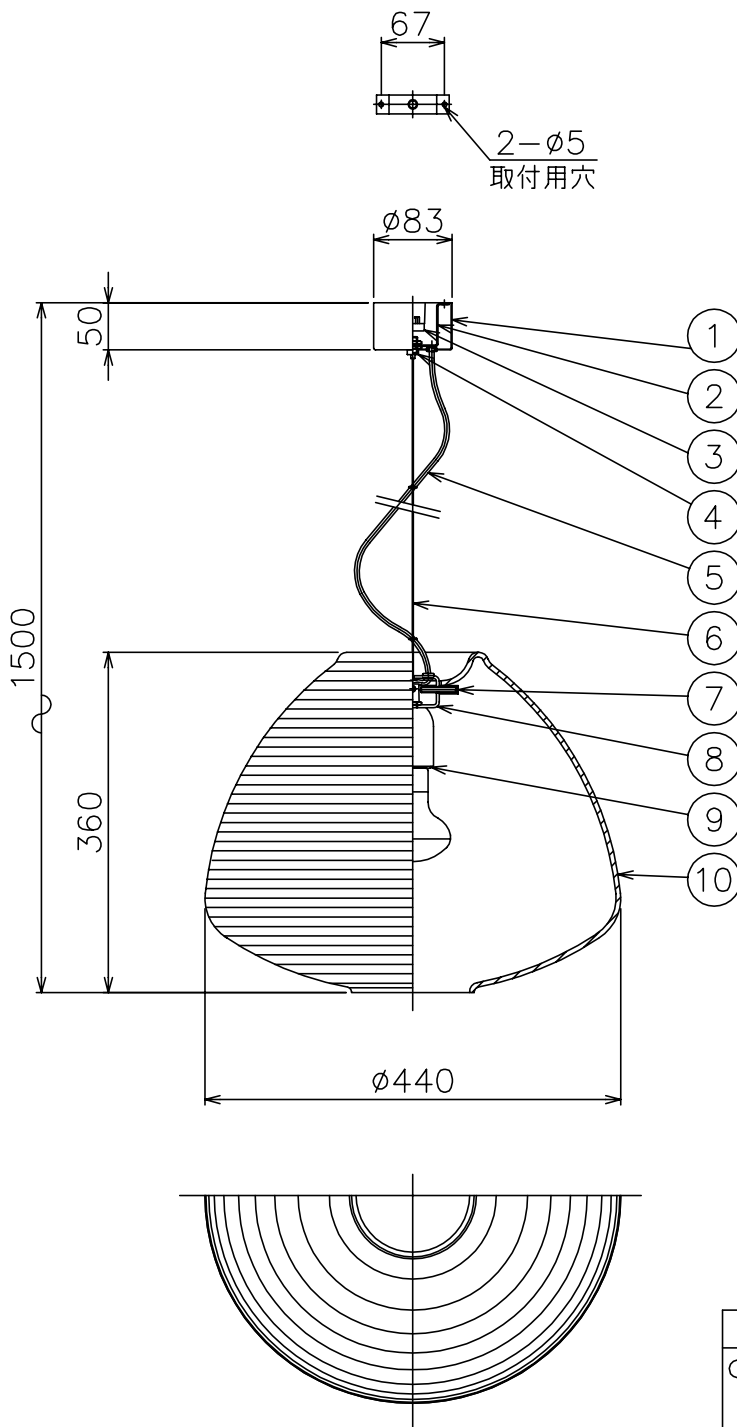

100827

同梱品

・取付用ネジ：φ4×38/2ヶ

△ 安全上のご注意

- 一般屋内用器具です。外や、水気、湿気のある所には取付け出来ません。絶縁不良による感電・火災の原因となることがあります。
- ワイヤ吊り専用器具です。吊り木等で補強された天井材にワイヤ取付部品で取付けてください。傾斜天井には取付けないでください。指定外取付けは落下のおそれがあります。

10	セード	ガラス	1	クリア
9	ソケット	磁器	1	E26 300V 6A
8	トウグ	SPC	1	シルバー色塗装
7	セード支持棒	SUS	3	M6
6	ワイヤー	SUS	1	φ1.0 長さ1.5m
5	コード	塩化ビニル	1	クリア
4	フランジ固定ナット	BsBM	1	シルバー色塗装
3	引掛シーリングキャップ	ユリア	1	250V 6A パナソニック製
2	取付板	SPG	1	
1	フランジ	SPC	1	シルバー色塗装

器具
タイプ

適合
ランプ

色種

E26 レフランプ
100WX1

品番	品名	材質	数量	摘要				
第三角法	作図	yi	単位	mm	尺度	—	質量	7.0 kg

カタログ
番号

SS406C

型番

R9PA-12Z2-1C

※本品の規格および外観は改良のため予告なしに変更する事がありますので、あらかじめご了承ください。